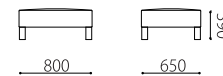

本体 : 無垢材、合板、Sパネ、ウレタンフォーム
座 : ウレタンフォーム
クッション(腰) : フェザー、シリコン加工ポリエステル綿
肘 : 無垢材オイル仕上げ
          ウォールナット材、オーク材よりお選び頂けます。
革 : 張り込み仕様
布 : 張り込み仕様

布：カバーリング×

肘：取り外し○

肘：WN / OAK

税込10%

		WM/WL	KW/ヌメ	MO/KZ	MS
革価格	3P	971,300	892,100	790,900	674,300
	2P	860,200	789,800	706,200	609,400
	1P	621,500	570,900	524,700	474,100
	オットマン	206,800	189,200	165,000	145,200

		rank4	rank3	rank2	rank1
布価格	3P	573,100	540,100	498,300	474,100
	2P	522,500	489,500	445,500	432,300
	1P	430,100	410,300	386,100	368,500
	オットマン	138,600	125,400	116,600	112,200

Size pattern

3P W2150 D950 H740 SH390   2P W1850 D950 H740 SH390   1P W1000 D950 H740 SH390

オットマン
W800 D650 H390

Combination pattern

3P+オットマン