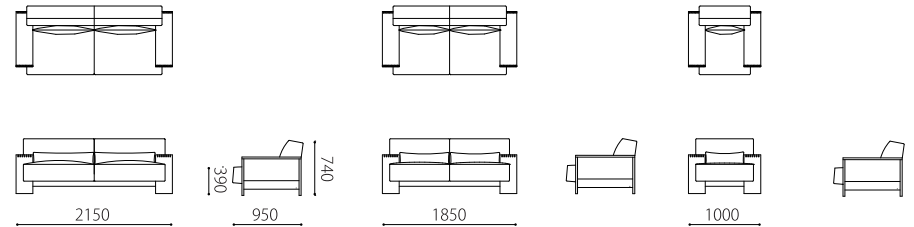

本体 : 無垢材、合板、Sパネ、ウレタンフォーム
 座 : ウレタンフォーム
 クッション(腰) : フェザー、シリコン加工ポリエステル綿
 肘 : 無垢材オイル仕上げ
 ウォールナット材、オーク材よりお選び頂けます。
 革 : 張り込み仕様
 布 : 張り込み仕様

布：カバーリング×

肘：取り外し○

肘：WN / OAK

税込10%

		WM/WL	KW/ヌメ	MO/KZ	MS
革価格	3P	971,300	892,100	790,900	674,300
	2P	860,200	789,800	706,200	609,400
	1P	621,500	570,900	524,700	474,100
	オットマン	206,800	189,200	165,000	145,200

		rank4	rank3	rank2	rank1
布価格	3P	573,100	540,100	498,300	474,100
	2P	522,500	489,500	445,500	432,300
	1P	430,100	410,300	386,100	368,500
	オットマン	138,600	125,400	116,600	112,200

Size pattern

3P W2150 D950 H740 SH390 2P W1850 D950 H740 SH390 1P W1000 D950 H740 SH390

オットマン
 W800 D650 H390

Combination pattern

3P+オットマン