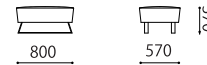

| | | rank4 | rank3 | rank2 | rank1 |
|-----|-------|---------|---------|---------|---------|
| 布価格 | 3P | 451,000 | 393,800 | 352,000 | 321,200 |
| | 2P | 398,200 | 347,600 | 312,400 | 288,200 |
| | オットマン | 238,700 | 223,300 | 203,500 | 190,300 |

Size pattern

3P
W2200 D950 H600 SH370

2P
W1830 D950 H600 SH370

オットマン
W800 D570 H370

Combination pattern

3P+オットマン