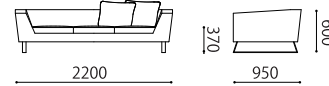

CORVO

-コルボ-

- 本体 : 無垢材、合板、Sパネ、ウレタンフォーム
- 座 : ウレタンフォーム
- クッション : フェザー
- 脚 : スチール
クロームメッキ仕上げ あるいは 黒色焼付け塗装よりお選び頂けます。
- 革 : 張り込み仕様
- 布 : 張り込み仕様

布：カバーリング×

脚：取り外し○

脚：クローム / 黒色

税込10%

| | | WM/WL | KW/ヌメ | MO/KZ | MS |
|-----|-------|---------|---------|---------|---------|
| 革価格 | 3P | 814,000 | 743,600 | 605,000 | 510,400 |
| | 2P | 712,800 | 651,200 | 530,200 | 451,000 |
| | オットマン | 304,700 | 278,300 | 245,300 | 221,100 |

| | | rank4 | rank3 | rank2 | rank1 |
|-----|-------|---------|---------|---------|---------|
| 布価格 | 3P | 451,000 | 393,800 | 352,000 | 321,200 |
| | 2P | 398,200 | 347,600 | 312,400 | 288,200 |
| | オットマン | 238,700 | 223,300 | 203,500 | 190,300 |

Size pattern

3P
W2200 D950 H600 SH370

2P
W1830 D950 H600 SH370

オットマン
W800 D570 H370

Combination pattern

3P+オットマン