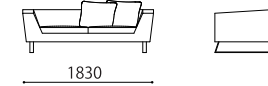

CORVO

-コルボ-

- 本体 : 無垢材、合板、Sパネ、ウレタンフォーム
- 座 : ウレタンフォーム
- クッション : フェザー
- 脚 : スチール
クロームメッキ仕上げ あるいは 黒色焼付け塗装よりお選び頂けます。
- 革 : 張り込み仕様
- 布 : 張り込み仕様

布：カバーリング×

脚：取り外し○

脚：クローム / 黒色

税込10%

| | | WM/WL | KW/ヌメ | MO/KZ | MS |
|-----|-------|---------|---------|---------|---------|
| 革価格 | 3P | 814,000 | 743,600 | 605,000 | 510,400 |
| | 2P | 712,800 | 651,200 | 530,200 | 451,000 |
| | オットマン | 304,700 | 278,300 | 245,300 | 221,100 |

| | | rank4 | rank3 | rank2 | rank1 |
|-----|-------|---------|---------|---------|---------|
| 布価格 | 3P | 451,000 | 393,800 | 352,000 | 321,200 |
| | 2P | 398,200 | 347,600 | 312,400 | 288,200 |
| | オットマン | 238,700 | 223,300 | 203,500 | 190,300 |

Size pattern

3P
W2200 D950 H600 SH370

2P
W1830 D950 H600 SH370

オットマン
W800 D570 H370

Combination pattern

3P+オットマン