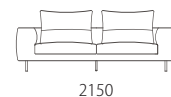

本体 : 無垢材、合板、Sパネ、ウレタンフォーム  
 クッション(座) : ウレタンフォーム  
 クッション(背) : ウレタンフォーム、フェザー  
 脚 : スチールブロンズメッキクリア仕上げ  
 革 : 張り込み仕様

布：カバーリング

脚：取り外し〇

脚：スチール

税込10%

		WL / WT	KW / ヌメ	MO / KZ	MS
革価格	3PW	1,084,600	991,100	832,700	650,100
	3P	929,500	850,300	731,500	579,700
	120片肘	661,100	603,900	553,300	454,300
	ワイドカウチ	872,300	796,400	675,400	536,800
	オットマン	273,900	249,700	218,900	177,100

		rank5	rank4	rank3	rank2	rank1
布価格	3PW	645,700	606,100	544,500	487,300	449,900
	3P	612,700	575,300	515,900	460,900	425,700
	120片肘	413,600	389,400	360,800	332,200	314,600
	ワイドカウチ	528,000	501,600	446,600	393,800	360,800
	オットマン	166,100	157,300	148,500	139,700	135,300

替えカバー価格	3PW	293,700	254,100	192,500	135,300
	3P	279,400	242,000	182,600	127,600
	120片肘	155,100	130,900	102,300	73,700
	ワイドカウチ	251,900	225,500	170,500	117,700
	オットマン	57,200	48,400	39,600	30,800

## Size pattern

3PW

W2150 D970 H810 SH400

3P

W1950 D970 H810 SH400

120片肘

W1200 D970 H810 SH400

ワイドカウチ