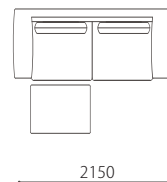

Combination pattern

3PW+オットマン