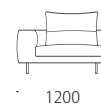

		rank5	rank4	rank3	rank2	rank1
布価格	3PW	645,700	606,100	544,500	487,300	449,900
	3P	612,700	575,300	515,900	460,900	425,700
	120片肘	413,600	389,400	360,800	332,200	314,600
	ワイドカウチ	528,000	501,600	446,600	393,800	360,800
	オットマン	166,100	157,300	148,500	139,700	135,300

替えカバー価格	3PW	293,700	254,100	192,500	135,300
	3P	279,400	242,000	182,600	127,600
	120片肘	155,100	130,900	102,300	73,700
	ワイドカウチ	251,900	225,500	170,500	117,700
	オットマン	57,200	48,400	39,600	30,800

## Size pattern

3PW

W2150 D970 H810 SH400

3P

W1950 D970 H810 SH400

120片肘

W1200 D970 H810 SH400

ワイドカウチ