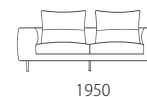

替えカバー価格	3PW	293,700	254,100	192,500	135,300
	3P	279,400	242,000	182,600	127,600
	120片肘	155,100	130,900	102,300	73,700
	ワイドカウチ	251,900	225,500	170,500	117,700
	オットマン	57,200	48,400	39,600	30,800

## Size pattern

3PW

W2150 D970 H810 SH400

3P

W1950 D970 H810 SH400

120片肘

W1200 D970 H810 SH400

ワイドカウチ