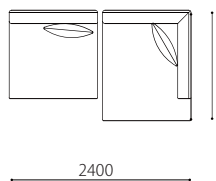

Size pattern

3PW

W2200 D950 H600 SH380

3P

W2000 D950 H600 SH380

2P

W1800 D950 H600 SH380

3P片肘

左カウチ+オットマン

3P+オットマン

右カウチ+2P左片肘

右カウチ+120AL

120ALD+ワイド左カウチ

左カウチ+オットマン+120AL