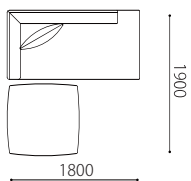

Size pattern

3PW

W2200 D950 H600 SH380

3P

W2000 D950 H600 SH380

2P

W1800 D950 H600 SH380

3P片肘

W1800 D950 H600 SH380

2P片肘

W1600 D950 H600 SH380

カウチ

W950 D1800 H600 SH380

ワイドカウチ

W1200 D1500 H600 SH380

120AL

W1200 D950 H600 SH380

120ALD

W1200 D1200 H600 SH380

オットマン

W950 D950 H380

ライフ専用クッション

W700 H500

Combination pattern

左カウチ+オットマン

3P+オットマン

右カウチ+2P左片肘

右カウチ+120AL

120ALD+ワイド左カウチ

左カウチ+オットマン+120AL