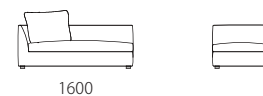

	rank5	rank4	rank3	rank2	rank1	
布価格	3PW	462,000	424,600	396,000	367,400	327,800
	3P	434,500	399,300	370,700	346,500	309,100
	2P	403,700	368,500	348,700	320,100	287,100
	3P片肘	387,200	356,400	336,600	310,200	275,000
	2P片肘	363,000	334,400	316,800	292,600	259,600
	カウチ	385,000	356,400	336,600	310,200	275,000
	ワイドカウチ	396,000	363,000	343,200	316,800	281,600
	120AL	280,500	256,300	251,900	236,500	210,100
	120ALD	339,900	313,500	295,900	280,500	251,900
	オットマン	134,200	121,000	116,600	110,000	96,800
ライフ専用クッション	40,700	34,100	29,700	25,300	23,100	
替えカバー価格	3PW	204,600	167,200	138,600	110,000	70,400
	3P	193,600	158,400	129,800	105,600	68,200
	2P	180,400	145,200	125,400	96,800	63,800
	3P片肘	170,500	139,700	119,900	93,500	58,300
	2P片肘	157,300	128,700	111,100	86,900	53,900
	カウチ	166,100	137,500	117,700	91,300	56,100
	ワイドカウチ	174,900	141,900	122,100	95,700	60,500
	120AL	118,800	94,600	90,200	74,800	48,400
	120ALD	141,900	115,500	97,900	82,500	53,900
	オットマン	71,500	58,300	53,900	47,300	34,100
ライフ専用クッション	28,600	22,000	17,600	13,200	11,000	

Size pattern

3PW

W2200 D950 H600 SH380

3P

W2000 D950 H600 SH380

2P

W1800 D950 H600 SH380

3P片肘

W1800 D950 H600 SH380

2P片肘

W1600 D950 H600 SH380

カウチ

W950 D1800 H600 SH380

ワイドカウチ

W1200 D1500 H600 SH380

120AL