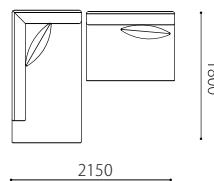

Size pattern

3PW

W2200 D950 H600 SH380

3P

W2000 D950 H600 SH380

2P

W1800 D950 H600 SH380

3P片肘

左カウチ+オットマン

3P+オットマン

右カウチ+2P左片肘

右カウチ+120AL

120ALD+ワイド左カウチ

左カウチ+オットマン+120AL