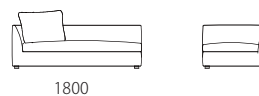

	rank5	rank4	rank3	rank2	rank1	
布価格	3PW	462,000	424,600	396,000	367,400	327,800
	3P	434,500	399,300	370,700	346,500	309,100
	2P	403,700	368,500	348,700	320,100	287,100
	3P片肘	387,200	356,400	336,600	310,200	275,000
	2P片肘	363,000	334,400	316,800	292,600	259,600
	カウチ	385,000	356,400	336,600	310,200	275,000
	ワイドカウチ	396,000	363,000	343,200	316,800	281,600
	120AL	280,500	256,300	251,900	236,500	210,100
	120ALD	339,900	313,500	295,900	280,500	251,900
	オットマン	134,200	121,000	116,600	110,000	96,800
ライフ専用クッション	40,700	34,100	29,700	25,300	23,100	
替えカバー価格	3PW	204,600	167,200	138,600	110,000	70,400
	3P	193,600	158,400	129,800	105,600	68,200
	2P	180,400	145,200	125,400	96,800	63,800
	3P片肘	170,500	139,700	119,900	93,500	58,300
	2P片肘	157,300	128,700	111,100	86,900	53,900
	カウチ	166,100	137,500	117,700	91,300	56,100
	ワイドカウチ	174,900	141,900	122,100	95,700	60,500
	120AL	118,800	94,600	90,200	74,800	48,400
	120ALD	141,900	115,500	97,900	82,500	53,900
	オットマン	71,500	58,300	53,900	47,300	34,100
ライフ専用クッション	28,600	22,000	17,600	13,200	11,000	

Size pattern

3PW

W2200 D950 H600 SH380

3P

W2000 D950 H600 SH380

2P

W1800 D950 H600 SH380

3P片肘

W1800 D950 H600 SH380

2P片肘

W1600 D950 H600 SH380

カウチ

W950 D1800 H600 SH380

ワイドカウチ

W1200 D1500 H600 SH380

120AL