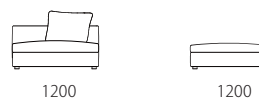

120ALD

W1200 D1200 H600 SH380