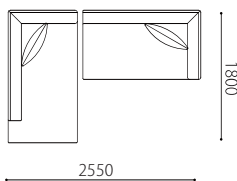

Size pattern

3PW

W2200 D950 H600 SH380

3P

W2000 D950 H600 SH380

2P

W1800 D950 H600 SH380

3P片肘

W1200 D950 H600 SH380

120ALD

W1200 D1200 H600 SH380

オットマン

W950 D950 H380

ライフ専用クッション

W700 H500

Combination pattern

左カウチ+オットマン

3P+オットマン

右カウチ+2P左片肘

右カウチ+120AL

120ALD+ワイド左カウチ

左カウチ+オットマン+120AL