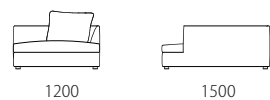

# LIFE -ライフ-

本体 : 無垢材、合板、Sパネ、ウレタンフォーム  
 クッション(座) : ウレタンフォーム、フェザー  
 専用クッション : フェザー、シリコン加工ポリエステル綿  
 脚 : 樹脂(黒色)  
 革 : 張り込み仕様  
 ※専用クッション1個付き(オットマン以外)

布:カバーリング

取り外し×

脚:樹脂

税込10%

	WL/WT	KW/ヌメ	MO/KZ	MS
革価格				
3PW	937,200	855,800	591,800	479,600
3P	869,000	793,100	553,300	447,700
2P	797,500	727,100	507,100	410,300
3P片肘	739,200	675,400	475,200	382,800
2P片肘	656,700	598,400	426,800	345,400
カウチ	739,200	675,400	475,200	382,800
ワイドカウチ	754,600	688,600	486,200	391,600
120AL	474,100	434,500	302,500	266,200
120ALD	563,200	513,700	355,300	325,600
オットマン	237,600	217,800	149,600	125,400
ライフ専用クッション	79,200	72,600	60,500	51,700

	rank5	rank4	rank3	rank2	rank1	
布価格	3PW	462,000	424,600	396,000	367,400	327,800
	3P	434,500	399,300	370,700	346,500	309,100
	2P	403,700	368,500	348,700	320,100	287,100
	3P片肘	387,200	356,400	336,600	310,200	275,000
	2P片肘	363,000	334,400	316,800	292,600	259,600
	カウチ	385,000	356,400	336,600	310,200	275,000
	ワイドカウチ	396,000	363,000	343,200	316,800	281,600
	120AL	280,500	256,300	251,900	236,500	210,100
	120ALD	339,900	313,500	295,900	280,500	251,900
	オットマン	134,200	121,000	116,600	110,000	96,800
ライフ専用クッション	40,700	34,100	29,700	25,300	23,100	
替えカバー価格	3PW	204,600	167,200	138,600	110,000	70,400
	3P	193,600	158,400	129,800	105,600	68,200
	2P	180,400	145,200	125,400	96,800	63,800
	3P片肘	170,500	139,700	119,900	93,500	58,300
	2P片肘	157,300	128,700	111,100	86,900	53,900
	カウチ	166,100	137,500	117,700	91,300	56,100
	ワイドカウチ	174,900	141,900	122,100	95,700	60,500
	120AL	118,800	94,600	90,200	74,800	48,400
	120ALD	141,900	115,500	97,900	82,500	53,900
	オットマン	71,500	58,300	53,900	47,300	34,100
ライフ専用クッション	28,600	22,000	17,600	13,200	11,000	

Size pattern

3PW

W2200 D950 H600 SH380

3P

W2000 D950 H600 SH380

2P

W1800 D950 H600 SH380

3P片肘

W1800 D950 H600 SH380

2P片肘

W1600 D950 H600 SH380

カウチ

W950 D1800 H600 SH380

ワイドカウチ

W1200 D1500 H600 SH380

120AL