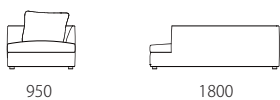

	rank5	rank4	rank3	rank2	rank1	
布価格	3PW	462,000	424,600	396,000	367,400	327,800
	3P	434,500	399,300	370,700	346,500	309,100
	2P	403,700	368,500	348,700	320,100	287,100
	3P片肘	387,200	356,400	336,600	310,200	275,000
	2P片肘	363,000	334,400	316,800	292,600	259,600
	カウチ	385,000	356,400	336,600	310,200	275,000
	ワイドカウチ	396,000	363,000	343,200	316,800	281,600
	120AL	280,500	256,300	251,900	236,500	210,100
	120ALD	339,900	313,500	295,900	280,500	251,900
	オットマン	134,200	121,000	116,600	110,000	96,800
ライフ専用クッション	40,700	34,100	29,700	25,300	23,100	
替えカバー価格	3PW	204,600	167,200	138,600	110,000	70,400
	3P	193,600	158,400	129,800	105,600	68,200
	2P	180,400	145,200	125,400	96,800	63,800
	3P片肘	170,500	139,700	119,900	93,500	58,300
	2P片肘	157,300	128,700	111,100	86,900	53,900
	カウチ	166,100	137,500	117,700	91,300	56,100
	ワイドカウチ	174,900	141,900	122,100	95,700	60,500
	120AL	118,800	94,600	90,200	74,800	48,400
	120ALD	141,900	115,500	97,900	82,500	53,900
	オットマン	71,500	58,300	53,900	47,300	34,100
ライフ専用クッション	28,600	22,000	17,600	13,200	11,000	

Size pattern

3PW

W2200 D950 H600 SH380

3P

W2000 D950 H600 SH380

2P

W1800 D950 H600 SH380

3P片肘

W1800 D950 H600 SH380

2P片肘

W1600 D950 H600 SH380

カウチ

W950 D1800 H600 SH380

ワイドカウチ

W1200 D1500 H600 SH380

120AL