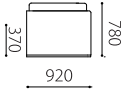

+

		rank4	rank3	rank2	rank1
クッション (布) 価格	3P	343,420	317,020	251,020	218,020
	2P	256,300	209,000	169,400	143,000
	2P片肘	223,080	179,080	143,880	119,680
	120片肘	178,640	147,840	117,040	92,840
	オットマン	55,660	44,660	38,060	31,460

	rank4	rank3	rank2	rank1
3P	226,600	200,200	134,200	101,200
2P	182,600	135,300	95,700	69,300
2P片肘	156,200	112,200	77,000	52,800
120片肘	123,200	92,400	61,600	37,400
オットマン	42,900	31,900	25,300	18,700

替えカバー
価格

Size pattern

3P

W2170 D920 H780 SH370

2170

920

780

2P

W1870 D920 H780 S H370