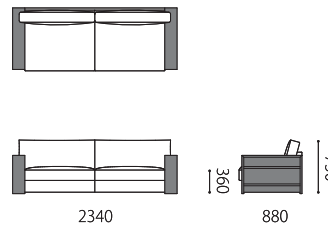

本体 : 無垢材、合板、Sバネ、ウレタンフォーム
 クッション(座) : ウレタンフォーム、フェザー
 クッション(背) : ウレタンフォーム、ハーフトダウンフェザー
 肘 : 無垢材オイル仕上げ
 ウォールナット材、オーク材よりお選び頂けます。
 革 : 張り込み仕様

税込10%

布：カバーリング

肘：取り外し〇

脚：WN / OAK

		WM/WL	KW/ヌメ	MO/KZ	MS
革価格	3PW	1,246,300	1,147,300	940,500	848,100
	3P	1,130,800	1,039,500	848,100	766,700
	2P	1,023,000	940,500	768,900	694,100
	オットマン	288,200	260,700	216,700	196,900

		rank4	rank3	rank2	rank1
布価格	3PW	766,700	689,700	630,300	584,100
	3P	705,100	630,300	570,900	526,900
	2P	643,500	575,300	522,500	480,700
	オットマン	218,900	194,700	177,100	161,700

替えカバー価格	3PW	267,300	190,300	130,900	84,700
	3P	257,400	182,600	123,200	79,200
	2P	234,300	166,100	113,300	71,500
	オットマン	99,000	74,800	57,200	41,800

Size pattern

3PW
W2340 D880 H750 SH360

3P
W2140 D880 H750 SH360

2P
W1940 D880 H750 SH360

オットマン
W880 D880 H360

Combination pattern

3PW+オットマン