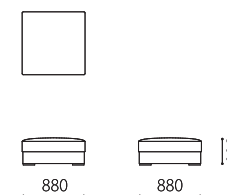

本体 : 無垢材、合板、Sバネ、ウレタンフォーム
 クッション(座) : ウレタンフォーム、フェザー
 クッション(背) : ウレタンフォーム、ハーフトダウンフェザー
 肘 : 無垢材オイル仕上げ
 ウォールナット材、オーク材よりお選び頂けます。
 革 : 張り込み仕様

税込10%

布：カバーリング

肘：取り外し〇

脚：WN / OAK

		WM/WL	KW/ヌメ	MO/KZ	MS
革価格	3PW	1,246,300	1,147,300	940,500	848,100
	3P	1,130,800	1,039,500	848,100	766,700
	2P	1,023,000	940,500	768,900	694,100
	オットマン	288,200	260,700	216,700	196,900

		rank4	rank3	rank2	rank1
布価格	3PW	766,700	689,700	630,300	584,100
	3P	705,100	630,300	570,900	526,900
	2P	643,500	575,300	522,500	480,700
	オットマン	218,900	194,700	177,100	161,700

替えカバー価格	3PW	267,300	190,300	130,900	84,700
	3P	257,400	182,600	123,200	79,200
	2P	234,300	166,100	113,300	71,500
	オットマン	99,000	74,800	57,200	41,800

Size pattern

3PW
W2340 D880 H750 SH360

3P
W2140 D880 H750 SH360

2P
W1940 D880 H750 SH360

オットマン
W880 D880 H360

Combination pattern

3PW+オットマン