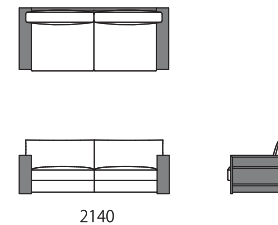

		rank4	rank3	rank2	rank1
布価格	3PW	766,700	689,700	630,300	584,100
	3P	705,100	630,300	570,900	526,900
	2P	643,500	575,300	522,500	480,700
	オットマン	218,900	194,700	177,100	161,700

替えカバー価格	3PW	267,300	190,300	130,900	84,700
	3P	257,400	182,600	123,200	79,200
	2P	234,300	166,100	113,300	71,500
	オットマン	99,000	74,800	57,200	41,800

Size pattern

3PW
W2340 D880 H750 SH360

3P
W2140 D880 H750 SH360

2P
W1940 D880 H750 SH360

オットマン
W880 D880 H360

Combination pattern

3PW+オットマン