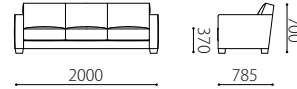

- 本体 : 無垢材、合板、Sパネ、ウレタンフォーム
- クッション(座) : ポケットコイル、ウレタンフォーム
- 脚 : ピーチ材ウレタン塗装仕上げ(ダークブラウン色)
- 革 : 張り込み仕様
- 布 : 張り込み仕様

*1:1P以外のモデルで肘を外すことができます。

布:カバーリング×

肘:取り外し○*1

脚: ピーチ材

税込10%

		WM / WL	KW / ヌメ	MO / KZ	MS
革価格	3P	706,200	641,300	524,700	412,500
	2P	576,400	522,940	432,740	342,540
	1P	407,000	368,060	306,460	247,060

		rank4	rank3	rank2	rank1
布価格	3P	399,300	337,700	289,300	251,900
	2P	344,740	291,940	247,940	214,940
	1P	231,660	196,460	172,260	152,460

Size pattern

3P
W2000 D785 H700 SH370

2P
W1700 D785 H700 SH370

1 P
W750 D850 H740 SH370