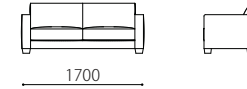

- 本体 : 無垢材、合板、Sパネ、ウレタンフォーム
- クッション(座) : ポケットコイル、ウレタンフォーム
- 脚 : ピーチ材ウレタン塗装仕上げ(ダークブラウン色)
- 革 : 張り込み仕様
- 布 : 張り込み仕様

*1:1P以外のモデルで肘を外すことができます。

布:カバーリング×

肘:取り外し○*1

脚: ピーチ材

税込10%

		WM / WL	KW / ヌメ	MO / KZ	MS
革価格	3P	706,200	641,300	524,700	412,500
	2P	576,400	522,940	432,740	342,540
	1P	407,000	368,060	306,460	247,060

		rank4	rank3	rank2	rank1
布価格	3P	399,300	337,700	289,300	251,900
	2P	344,740	291,940	247,940	214,940
	1P	231,660	196,460	172,260	152,460

Size pattern

3P
W2000 D785 H700 SH370

2P
W1700 D785 H700 SH370

1 P
W750 D850 H740 SH370