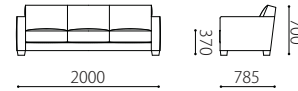

- 本体 : 無垢材、合板、Sパネ、ウレタンフォーム
- クッション(座) : ポケットコイル、ウレタンフォーム
- 脚 : ビーチ材ウレタン塗装仕上げ(ダークブラウン色)
- 革 : 張り込み仕様
- 布 : 張り込み仕様

\*1: 1P以外のモデルで肘を外すことができます。

布: カバーリング×

肘: 取り外し○\*1

脚: ビーチ材

		KW / ヌメ	SS / MY / KZ	MS
革価格	3P	617,760	503,280	393,120
	2P	503,280	414,720	326,160
	1P	354,240	293,760	235,440

		rank4	rank3	rank2	rank1
布価格	3P	380,160	319,680	272,160	235,440
	2P	328,320	276,480	233,280	200,880
	1P	220,320	185,760	162,000	142,560

## Size pattern

3P  
W2000 D785 H700 SH370

2P  
W1700 D785 H700 SH370

1P  
W750 D850 H740 SH370