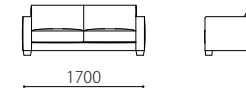

- 本体 : 無垢材、合板、Sパネ、ウレタンフォーム
- クッション(座) : ポケットコイル、ウレタンフォーム
- 脚 : ビーチ材ウレタン塗装仕上げ(ダークブラウン色)
- 革 : 張り込み仕様
- 布 : 張り込み仕様

\*1: 1P以外のモデルで肘を外すことができます。

布: カバーリング×

肘: 取り外し○\*1

脚: ビーチ材

		KW / ヌメ	SS / MY / KZ	MS
革価格	3P	617,760	503,280	393,120
	2P	503,280	414,720	326,160
	1P	354,240	293,760	235,440

		rank4	rank3	rank2	rank1
布価格	3P	380,160	319,680	272,160	235,440
	2P	328,320	276,480	233,280	200,880
	1P	220,320	185,760	162,000	142,560

## Size pattern

3P  
W2000 D785 H700 SH370

2P  
W1700 D785 H700 SH370

1P  
W750 D850 H740 SH370