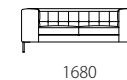

## Size pattern

3P

W1980 D900 H640 SH380

2P

W1680 D900 H640 SH380

130片肘

W1300 D900 H640 SH380

160片肘

W1600 D900 H640 SH380

1P片肘

W1000 D900 H640 SH380

カウチ

W880 D1800 H640 SH380