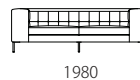

本体 : 無垢材、合板、Sパネ、ウレタンフォーム  
 クッション(座) : ポケットコイル、ウレタンフォーム  
 脚 : スチール黒色焼き付け塗装  
 革 : 張り込み仕様  
 革のみの対応になります。

布: ×

脚: 取り外し○

脚: スチール

税込10%

	WM / WL	KW / ヌメ	MO / KZ	MS	
革価格	3p	618,200	561,000	473,000	363,000
	2p	569,800	517,000	418,000	330,000
	130片肘	433,400	393,800	343,200	283,800
	160片肘	543,400	492,800	413,600	332,200
	1p片肘	338,800	308,000	268,400	226,600
	カウチ	596,200	541,200	446,600	358,600
	ショートカウチ	404,800	367,400	316,800	257,400
オットマン	145,200	130,900	116,600	101,200	

## Size pattern

3P

W1980 D900 H640 SH380

2P

W1680 D900 H640 SH380

130片肘

W1300 D900 H640 SH380

160片肘