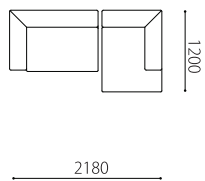

## Size pattern

3P W1980 D900 H640 SH380      2P W1680 D900 H640 SH380      130片肘 W1300 D900 H640 SH380

160片肘 W1600 D900 H640 SH380      1P片肘 W1000 D900 H640 SH380      カウチ W880 D1800 H640 SH380

## Combination pattern

160右片肘+カウチ

130右片肘+ショートカウチ

130右片肘+130左片肘  
+オットマン

ショートカウチ W880 D1200 H640 SH380

オットマン W600 D600 H380