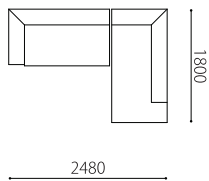

## Size pattern

3P W1980 D900 H640 SH380      2P W1680 D900 H640 SH380      130片肘 W1300 D900 H640 SH380

160片肘 W1600 D900 H640 SH380      1P片肘 W1000 D900 H640 SH380      カウチ W880 D1800 H640 SH380

## Combination pattern

160右片肘+カウチ

130右片肘+ショートカウチ

130右片肘+130左片肘  
+オットマン

ショートカウチ W880 D1200 H640 SH380

オットマン W600 D600 H380