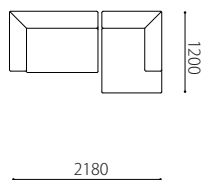

## Size pattern

3P

W1980 D900 H640 SH380

2P

W1680 D900 H640 SH380

130片肘

W1300 D900 H640 SH380

160片肘

W1600 D900 H640 SH380

1P片肘

W1000 D900 H640 SH380

カウチ

W880 D1800 H640 SH380

## Combination pattern

160右片肘+カウチ

130右片肘+ショートカウチ

130右片肘+130左片肘  
+オットマン

ショートカウチ

W880 D1200 H640 SH380

オットマン

W600 D600 H380