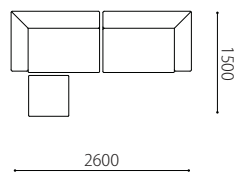

## Size pattern

3P

W1980 D900 H640 SH380

2P

W1680 D900 H640 SH380

130片肘

W1300 D900 H640 SH380

160片肘

## Combination pattern

160右片肘+カウチ

130右片肘+ショートカウチ

130右片肘+130左片肘  
+オットマン

ショートカウチ

W880 D1200 H640 SH380

オットマン

W600 D600 H380