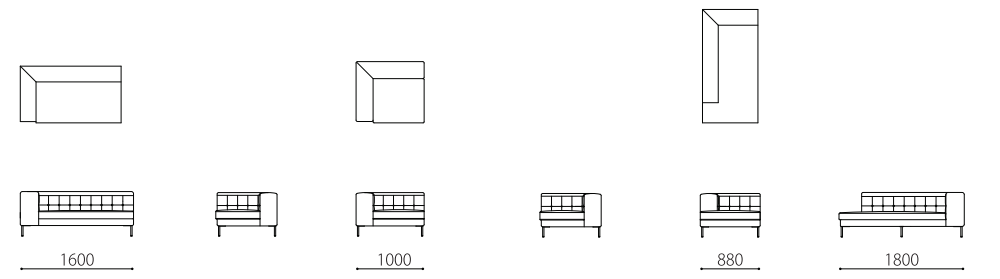

本体 : 無垢材、合板、Sパネ、ウレタンフォーム  
 クッション(座) : ポケットコイル、ウレタンフォーム  
 脚 : スチール黒色焼き付け塗装  
 革 : 張り込み仕様  
 革のみの対応になります。

布 : ×

脚 : 取り外し○

脚 : スチール

税込10%

	WM/WL	KW/ヌメ	MO/KZ	MS	
革価格	3P	661,100	603,900	515,900	405,900
	2P	595,100	544,500	465,300	366,300
	130片肘	517,000	473,000	402,600	332,200
	160片肘	573,100	522,500	443,300	361,900
	1P片肘	367,400	336,600	297,000	255,200
	カウチ	639,100	584,100	489,500	401,500
	ショートカウチ	436,700	399,300	348,700	289,300
オットマン	158,400	144,100	129,800	114,400	

## Size pattern

3P W1980 D900 H640 SH380      2P W1680 D900 H640 SH380      130片肘 W1300 D900 H640 SH380

160片肘 W1600 D900 H640 SH380      1P片肘 W1000 D900 H640 SH380      カウチ W880 D1800 H640 SH380

## Combination pattern

160右片肘+カウチ

130右片肘+ショートカウチ

130右片肘+130左片肘  
+オットマン

ショートカウチ W880 D1200 H640 SH380

オットマン W600 D600 H380