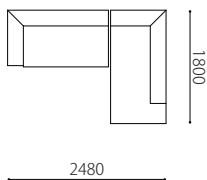

## Size pattern

3P

W1980 D900 H640 SH380

2P

W1680 D900 H640 SH380

130片肘

W1300 D900 H640 SH380

160片肘

W1600 D900 H640 SH380

1P片肘

W1000 D900 H640 SH380

カウチ

W880 D1800 H640 SH380

## Combination pattern

160右片肘+カウチ

130右片肘+ショートカウチ

130右片肘+130左片肘  
+オットマン

ショートカウチ

W880 D1200 H640 SH380

オットマン

W600 D600 H380