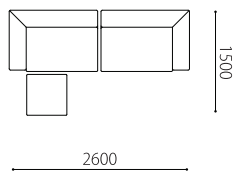

## Size pattern

3P W1980 D900 H640 SH380      2P W1680 D900 H640 SH380      130片肘 W1300 D900 H640 SH380

160片肘 W1600 D900 H640 SH380      1P片肘 W1000 D900 H640 SH380      カウチ W880 D1800 H640 SH380

## Combination pattern

160右片肘+カウチ

130右片肘+ショートカウチ

130右片肘+130左片肘  
+オットマン

ショートカウチ W880 D1200 H640 SH380

オットマン W600 D600 H380