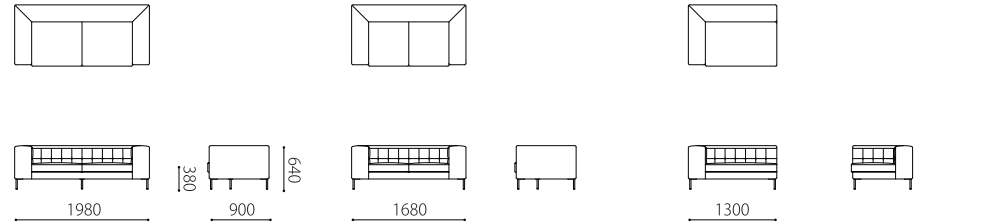

本体 : 無垢材、合板、Sパネ、ウレタンフォーム  
 クッション(座) : ポケットコイル、ウレタンフォーム  
 脚 : スチール黒色焼き付け塗装  
 革 : 張り込み仕様  
 革のみの対応になります。

布 : ×

脚 : 取り外し○

脚 : スチール

税込10%

	WM/WL	KW/ヌメ	MO/KZ	MS	
革価格	3P	661,100	603,900	515,900	405,900
	2P	595,100	544,500	465,300	366,300
	130片肘	517,000	473,000	402,600	332,200
	160片肘	573,100	522,500	443,300	361,900
	1P片肘	367,400	336,600	297,000	255,200
	カウチ	639,100	584,100	489,500	401,500
	ショートカウチ	436,700	399,300	348,700	289,300
オットマン	158,400	144,100	129,800	114,400	

## Size pattern

3P W1980 D900 H640 SH380      2P W1680 D900 H640 SH380      130片肘 W1300 D900 H640 SH380

160片肘 W1600 D900 H640 SH380      1P片肘 W1000 D900 H640 SH380      カウチ W880 D1800 H640 SH380

## Combination pattern

160右片肘+カウチ

130右片肘+ショートカウチ

130右片肘+130左片肘  
+オットマン

ショートカウチ W880 D1200 H640 SH380

オットマン W600 D600 H380