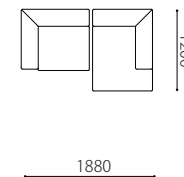

## Size pattern

3P

W1980 D900 H640 SH380

2P

W1680 D900 H640 SH380

130片肘

W1300 D900 H640 SH380

1P片肘

W1000 D900 H640 SH380

ショートカウチ

W880 D1200 H640 SH380

オットマン

W600 D600 H380

## Combination pattern

130右片肘+ショートカウチ

1P右片肘+ショートカウチ

130右片肘+130左片肘  
+オットマン