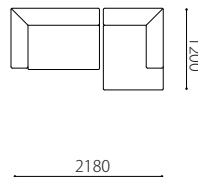

## Size pattern

3P

W1980 D900 H640 SH380

2P

W1680 D900 H640 SH380

130片肘

W1300 D900 H640 SH380

1P片肘

W1000 D900 H640 SH380

ショートカウチ

W880 D1200 H640 SH380

オットマン

W600 D600 H380

## Combination pattern

130右片肘+ショートカウチ

1P右片肘+ショートカウチ

130右片肘+130左片肘  
+オットマン