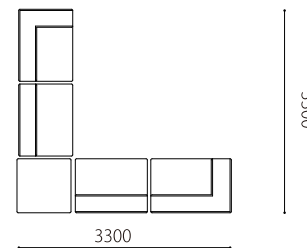

Size	pattern				
120片肘	LOW	120片肘	HIGH	120肘なし	LOW
W1200 D900 H660 SH405		W1200 D900 H740 SH405		W1200 D900 H660 SH405	
					
 1200	 900	 1200	 900	 1200	 900
120肘なし	HIGH	コーナー	LOW	コーナー	HIGH
W1200 D900 H740 SH405		W900 D900 H660 SH405		W900 D900 H740 SH405	
					
 1200	 900	 900	 900	 900	 900
90肘なし	LOW	90肘なし	HIGH	60肘なし	LOW
W900 D900 H660 SH405		W900 D900 H740 SH405		W600 D900 H660 SH405	
					
 900	 900	 900	 900	 600	 900

60×60オットマン LOW
W600 D600 H660 SH405

60×60オットマン HIGH
W600 D600 H505

90×60テーブル LOW
W900 D600 H605

90×60テーブル HIGH
W900 D600 H705

Combination pattern

左コーナー+60肘なし

左コーナー+60肘なし+90×90オットマン

左コーナー+60肘なし
+90×90オットマン

120左片肘+60肘なし

120左片肘+90肘なし

120左片肘+120肘なし

左コーナー+右コーナー

120右片肘+120左片肘

右コーナー+90×90オットマン
+60肘なし+120左片肘

90×90オットマン+90×60オットマン
90×90オットマン+60×60テーブル

120左片肘+120肘なし
+90×90オットマン+120肘なし
+120右片肘

90×60オットマン+60×60オットマン
+90×60テーブル+90×90オットマン
+60×60オットマン