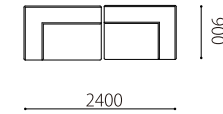

60×60オットマン LOW
W600 D600 H660 SH405

60×60オットマン HIGH
W600 D600 H505

90×60テーブル LOW
W900 D600 H605

90×60テーブル HIGH
W900 D600 H705

Combination pattern

左コーナー+60肘なし

左コーナー+60肘なし+90×90オットマン

左コーナー+60肘なし
+90×90オットマン

120左片肘+60肘なし

120左片肘+90肘なし

120左片肘+120肘なし

左コーナー+右コーナー

120右片肘+120左片肘

右コーナー+90×90オットマン
+60肘なし+120左片肘

90×90オットマン+90×60オットマン
90×90オットマン+60×60テーブル

120左片肘+120肘なし
+90×90オットマン+120肘なし
+120右片肘