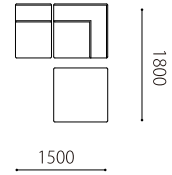

Size	pattern				
120片肘	LOW	120片肘	HIGH	120肘なし	LOW
W1200 D900 H660 SH405		W1200 D900 H740 SH405		W1200 D900 H660 SH405	
					
 1200	 900	 1200	 900	 1200	 900
120肘なし	HIGH	コーナー	LOW	コーナー	HIGH
W1200 D900 H740 SH405		W900 D900 H660 SH405		W900 D900 H740 SH405	
					
 1200	 900	 900	 900	 900	 900
90肘なし	LOW	90肘なし	HIGH	60肘なし	LOW
W900 D900 H660 SH405		W900 D900 H740 SH405		W600 D900 H660 SH405	
					
 900	 900	 900	 900	 600	 900

60肘なし HIGH
W600 D900 H740 SH405

90×90オットマン LOW
W900 D900 H405

90×90オットマン HIGH
W900 D900 H505

60×60テーブル LOW
W600 D600 H605

60×60テーブル HIGH
W600 D600 H705

90×60オットマン LOW
W900 D600 H405

90×60オットマン HIGH
W900 D600 H505

60×60オットマン LOW
W600 D600 H660 SH405

60×60オットマン HIGH
W600 D600 H505

90×60テーブル LOW
W900 D600 H605

90×60テーブル HIGH
W900 D600 H705

Combination pattern

左コーナー+60肘なし

左コーナー+60肘なし+90×90オットマン

左コーナー+60肘なし
+90×90オットマン

120左片肘+60肘なし

120左片肘+90肘なし

120左片肘+120肘なし

左コーナー+右コーナー

120右片肘+120左片肘

右コーナー+90×90オットマン
+60肘なし+120左片肘

90×90オットマン+90×60オットマン
90×90オットマン+60×60テーブル

120左片肘+120肘なし
+90×90オットマン+120肘なし
+120右片肘