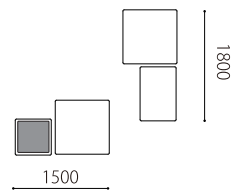

			rank4	rank3	rank2	rank1
布価格	コーナー	HIGH	172,700	151,800	134,200	123,200
	コーナー	LOW	170,500	149,600	132,000	121,000
	60肘なし	HIGH	133,100	119,900	108,900	102,300
	60肘なし	LOW	130,900	117,700	106,700	100,100
	90肘なし	HIGH	159,500	139,700	124,300	113,300
	90肘なし	LOW	156,200	136,400	121,000	110,000
	120肘なし	HIGH	192,500	172,700	155,100	146,300
	120肘なし	LOW	190,300	170,500	152,900	144,100
	120片肘	HIGH	209,000	187,000	167,200	156,200
	120片肘	LOW	206,800	184,800	165,000	154,000
	60×60オットマン	HIGH	101,200	92,400	84,700	80,300
	60×60オットマン	LOW	97,900	89,100	81,400	77,000
	90×90オットマン	HIGH	133,100	119,900	108,900	102,300
	90×90オットマン	LOW	130,900	117,700	106,700	100,100
	90×60オットマン	HIGH	117,700	106,700	97,900	91,300
	90×60オットマン	LOW	114,400	103,400	94,600	88,000
60×60テーブル	HIGH	132,000	123,200	115,500	111,100	
60×60テーブル	LOW	129,800	121,000	113,300	108,900	
90×60テーブル	HIGH	150,700	139,700	130,900	124,300	
90×60テーブル	LOW	148,500	137,500	128,700	122,100	

60×60オットマン LOW
W600 D600 H660 SH405

60×60オットマン HIGH
W600 D600 H505

90×60テーブル LOW
W900 D600 H605

90×60テーブル HIGH
W900 D600 H705

Combination pattern

左コーナー+60肘なし

左コーナー+60肘なし+90×90オットマン

左コーナー+60肘なし
+90×90オットマン

120左片肘+60肘なし

120左片肘+90肘なし

120左片肘+120肘なし

左コーナー+右コーナー

120右片肘+120左片肘

右コーナー+90×90オットマン
+60肘なし+120左片肘

90×90オットマン+90×60オットマン
90×90オットマン+60×60テーブル

120左片肘+120肘なし
+90×90オットマン+120肘なし
+120右片肘

90×60オットマン+60×60オットマン
+90×60テーブル+90×90オットマン
+60×60オットマン