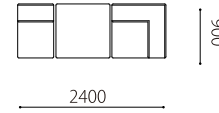

Size	pattern				
120片肘	LOW	120片肘	HIGH	120肘なし	LOW
W1200 D900 H660 SH405		W1200 D900 H740 SH405		W1200 D900 H660 SH405	
					
 1200	 900	 1200	 900	 1200	 900
120肘なし	HIGH	コーナー	LOW	コーナー	HIGH
W1200 D900 H740 SH405		W900 D900 H660 SH405		W900 D900 H740 SH405	
					
 1200	 900	 900	 900	 900	 900
90肘なし	LOW	90肘なし	HIGH	60肘なし	LOW
W900 D900 H660 SH405		W900 D900 H740 SH405		W600 D900 H660 SH405	
					
 900	 900	 900	 900	 600	 900

60肘なし HIGH
W600 D900 H740 SH405

90×90オットマン LOW
W900 D900 H405

90×90オットマン HIGH
W900 D900 H505

60×60テーブル LOW
W600 D600 H605

60×60テーブル HIGH
W600 D600 H705

90×60オットマン LOW
W900 D600 H405

90×60オットマン HIGH
W900 D600 H505

60×60オットマン LOW
W600 D600 H660 SH405

60×60オットマン HIGH
W600 D600 H505

90×60テーブル LOW
W900 D600 H605

90×60テーブル HIGH
W900 D600 H705

Combination pattern

左コーナー+60肘なし

左コーナー+60肘なし+90×90オットマン

左コーナー+60肘なし
+90×90オットマン

120左片肘+60肘なし

120左片肘+90肘なし

120左片肘+120肘なし

左コーナー+右コーナー

120右片肘+120左片肘

右コーナー+90×90オットマン
+60肘なし+120左片肘

90×90オットマン+90×60オットマン
90×90オットマン+60×60テーブル

120左片肘+120肘なし
+90×90オットマン+120肘なし
+120右片肘