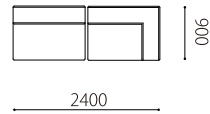

			rank4	rank3	rank2	rank1
布価格	コーナー	HIGH	172,700	151,800	134,200	123,200
	コーナー	LOW	170,500	149,600	132,000	121,000
	60肘なし	HIGH	133,100	119,900	108,900	102,300
	60肘なし	LOW	130,900	117,700	106,700	100,100
	90肘なし	HIGH	159,500	139,700	124,300	113,300
	90肘なし	LOW	156,200	136,400	121,000	110,000
	120肘なし	HIGH	192,500	172,700	155,100	146,300
	120肘なし	LOW	190,300	170,500	152,900	144,100
	120片肘	HIGH	209,000	187,000	167,200	156,200
	120片肘	LOW	206,800	184,800	165,000	154,000
	60×60オットマン	HIGH	101,200	92,400	84,700	80,300
	60×60オットマン	LOW	97,900	89,100	81,400	77,000
	90×90オットマン	HIGH	133,100	119,900	108,900	102,300
	90×90オットマン	LOW	130,900	117,700	106,700	100,100
	90×60オットマン	HIGH	117,700	106,700	97,900	91,300
	90×60オットマン	LOW	114,400	103,400	94,600	88,000
60×60テーブル	HIGH	132,000	123,200	115,500	111,100	
60×60テーブル	LOW	129,800	121,000	113,300	108,900	
90×60テーブル	HIGH	150,700	139,700	130,900	124,300	
90×60テーブル	LOW	148,500	137,500	128,700	122,100	

60肘なし HIGH
W600 D900 H740 SH405

90×90オットマン LOW
W900 D900 H405

90×90オットマン HIGH
W900 D900 H505

60×60テーブル LOW
W600 D600 H605

60×60テーブル HIGH
W600 D600 H705

90×60オットマン LOW
W900 D600 H405

90×60オットマン HIGH
W900 D600 H505

60×60オットマン LOW
W600 D600 H660 SH405

60×60オットマン HIGH
W600 D600 H505

90×60テーブル LOW
W900 D600 H605

90×60テーブル HIGH
W900 D600 H705

Combination pattern

左コーナー+60肘なし

左コーナー+60肘なし+90×90オットマン

左コーナー+60肘なし
+90×90オットマン

120左片肘+60肘なし

120左片肘+90肘なし

120左片肘+120肘なし

左コーナー+右コーナー

120右片肘+120左片肘

右コーナー+90×90オットマン
+60肘なし+120左片肘

90×90オットマン+90×60オットマン
90×90オットマン+60×60テーブル

120左片肘+120肘なし
+90×90オットマン+120肘なし
+120右片肘