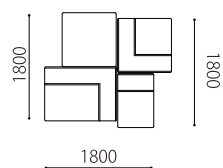

			rank4	rank3	rank2	rank1
布価格	コーナー	HIGH	172,700	151,800	134,200	123,200
	コーナー	LOW	170,500	149,600	132,000	121,000
	60肘なし	HIGH	133,100	119,900	108,900	102,300
	60肘なし	LOW	130,900	117,700	106,700	100,100
	90肘なし	HIGH	159,500	139,700	124,300	113,300
	90肘なし	LOW	156,200	136,400	121,000	110,000
	120肘なし	HIGH	192,500	172,700	155,100	146,300
	120肘なし	LOW	190,300	170,500	152,900	144,100
	120片肘	HIGH	209,000	187,000	167,200	156,200
	120片肘	LOW	206,800	184,800	165,000	154,000
	60×60オットマン	HIGH	101,200	92,400	84,700	80,300
	60×60オットマン	LOW	97,900	89,100	81,400	77,000
	90×90オットマン	HIGH	133,100	119,900	108,900	102,300
	90×90オットマン	LOW	130,900	117,700	106,700	100,100
	90×60オットマン	HIGH	117,700	106,700	97,900	91,300
	90×60オットマン	LOW	114,400	103,400	94,600	88,000
60×60テーブル	HIGH	132,000	123,200	115,500	111,100	
60×60テーブル	LOW	129,800	121,000	113,300	108,900	
90×60テーブル	HIGH	150,700	139,700	130,900	124,300	
90×60テーブル	LOW	148,500	137,500	128,700	122,100	

60×60オットマン LOW
W600 D600 H660 SH405

60×60オットマン HIGH
W600 D600 H505

90×60テーブル LOW
W900 D600 H605

90×60テーブル HIGH
W900 D600 H705

Combination pattern

左コーナー+60肘なし

左コーナー+60肘なし+90×90オットマン

左コーナー+60肘なし
+90×90オットマン

120左片肘+60肘なし

120左片肘+90肘なし

120左片肘+120肘なし

左コーナー+右コーナー

120右片肘+120左片肘

右コーナー+90×90オットマン
+60肘なし+120左片肘

90×90オットマン+90×60オットマン
90×90オットマン+60×60テーブル

120左片肘+120肘なし
+90×90オットマン+120肘なし
+120右片肘

90×60オットマン+60×60オットマン
+90×60テーブル+90×90オットマン
+60×60オットマン