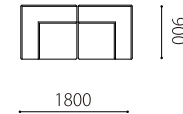

60×60オットマン LOW
W600 D600 H660 SH405

60×60オットマン HIGH
W600 D600 H505

90×60テーブル LOW
W900 D600 H605

90×60テーブル HIGH
W900 D600 H705

Combination pattern

左コーナー+60肘なし

左コーナー+60肘なし+90×90オットマン

左コーナー+60肘なし
+90×90オットマン

120左片肘+60肘なし

120左片肘+90肘なし

120左片肘+120肘なし

左コーナー+右コーナー

120右片肘+120左片肘

右コーナー+90×90オットマン
+60肘なし+120左片肘

90×90オットマン+90×60オットマン
90×90オットマン+60×60テーブル

120左片肘+120肘なし
+90×90オットマン+120肘なし
+120右片肘

90×60オットマン+60×60オットマン
+90×60テーブル+90×90オットマン
+60×60オットマン