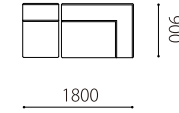

120左片肘+60肘なし