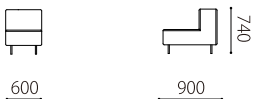

			rank4	rank3	rank2	rank1
布価格	コーナー	HIGH	172,700	151,800	134,200	123,200
	コーナー	LOW	170,500	149,600	132,000	121,000
	60肘なし	HIGH	133,100	119,900	108,900	102,300
	60肘なし	LOW	130,900	117,700	106,700	100,100
	90肘なし	HIGH	159,500	139,700	124,300	113,300
	90肘なし	LOW	156,200	136,400	121,000	110,000
	120肘なし	HIGH	192,500	172,700	155,100	146,300
	120肘なし	LOW	190,300	170,500	152,900	144,100
	120片肘	HIGH	209,000	187,000	167,200	156,200
	120片肘	LOW	206,800	184,800	165,000	154,000
	60×60オットマン	HIGH	101,200	92,400	84,700	80,300
	60×60オットマン	LOW	97,900	89,100	81,400	77,000
	90×90オットマン	HIGH	133,100	119,900	108,900	102,300
	90×90オットマン	LOW	130,900	117,700	106,700	100,100
	90×60オットマン	HIGH	117,700	106,700	97,900	91,300
	90×60オットマン	LOW	114,400	103,400	94,600	88,000
60×60テーブル	HIGH	132,000	123,200	115,500	111,100	
60×60テーブル	LOW	129,800	121,000	113,300	108,900	
90×60テーブル	HIGH	150,700	139,700	130,900	124,300	
90×60テーブル	LOW	148,500	137,500	128,700	122,100	

Size	pattern				
120片肘	LOW	120片肘	HIGH	120肘なし	LOW
W1200 D900 H660 SH405		W1200 D900 H740 SH405		W1200 D900 H660 SH405	
					
 1200	 900	 1200	 900	 1200	 900
120肘なし	HIGH	コーナー	LOW	コーナー	HIGH
W1200 D900 H740 SH405		W900 D900 H660 SH405		W900 D900 H740 SH405	
					
 1200	 900	 900	 900	 900	 900
90肘なし	LOW	90肘なし	HIGH	60肘なし	LOW
W900 D900 H660 SH405		W900 D900 H740 SH405		W600 D900 H660 SH405	
					
 900	 900	 900	 900	 600	 900

60肘なし HIGH
W600 D900 H740 SH405

90×90オットマン LOW
W900 D900 H405

90×90オットマン HIGH
W900 D900 H505

60×60テーブル LOW
W600 D600 H605

60×60テーブル HIGH
W600 D600 H705

90×60オットマン LOW
W900 D600 H405

90×60オットマン HIGH
W900 D600 H505

60×60オットマン LOW
W600 D600 H660 SH405

60×60オットマン HIGH
W600 D600 H505

90×60テーブル LOW
W900 D600 H605

90×60テーブル HIGH
W900 D600 H705

Combination pattern

左コーナー+60肘なし

左コーナー+60肘なし+90×90オットマン

左コーナー+60肘なし
+90×90オットマン