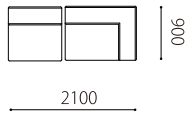

120左片肘+90肘なし