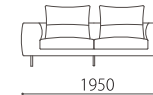

3P

W1950 D970 H810 SH400