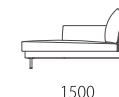

		rank4	rank3	rank2	rank1
布価格	3PW	606,100	544,500	487,300	449,900
	3P	575,300	515,900	460,900	425,700
	120片肘	389,400	360,800	332,200	314,600
	ワイドカウチ	501,600	446,600	393,800	360,800
	オットマン	157,300	148,500	139,700	135,300

替えカバー価格	3PW	254,100	192,500	135,300	97,900
	3P	242,000	182,600	127,600	92,400
	120片肘	130,900	102,300	73,700	56,100
	ワイドカウチ	225,500	170,500	117,700	84,700
	オットマン	48,400	39,600	30,800	26,400

Size pattern

3PW

W2150 D970 H810 SH400

3P

W1950 D970 H810 SH400

120片肘

W1200 D970 H810 SH400

ワイドカウチ

W1100 D1500 H810 SH400

オットマン

W800 D650 H400

Combination pattern

3PW+オットマン

2150

120右片肘+ワイド左カウチ

2300