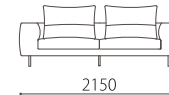

		rank4	rank3	rank2	rank1
布価格	3PW	606,100	544,500	487,300	449,900
	3P	575,300	515,900	460,900	425,700
	120片肘	389,400	360,800	332,200	314,600
	ワイドカウチ	501,600	446,600	393,800	360,800
	オットマン	157,300	148,500	139,700	135,300

替えカバー価格	3PW	254,100	192,500	135,300	97,900
	3P	242,000	182,600	127,600	92,400
	120片肘	130,900	102,300	73,700	56,100
	ワイドカウチ	225,500	170,500	117,700	84,700
	オットマン	48,400	39,600	30,800	26,400

Size pattern

3PW

W2150 D970 H810 SH400

3P

W1950 D970 H810 SH400

120片肘

W1200 D970 H810 SH400

ワイドカウチ

W1100 D1500 H810 SH400