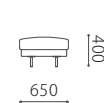

本体 : 無垢材、合板、Sパネ、ウレタンフォーム
 クッション(背) : フェザー、ウレタンフォーム
 クッション(座) : ウレタンフォーム
 脚 : スチールブロンズメッキクリア仕上げ
 革 : 張り込み仕様

布: カバーリング

脚: 取り外し〇

脚: スチール

		KW / ヌメ	SS / MY / KZ	MS	
革価格	3PW	889,920	734,400	555,120	
	3P	760,320	643,680	494,640	
	120片肘	676,080	572,400	444,960	
	ワイドカウチ	719,280	600,480	464,400	
	オットマン	224,640	194,400	153,360	
		rank4	rank3	rank2	rank1
布価格	3PW	529,200	468,720	412,560	375,840
	3P	503,280	444,960	390,960	356,400
	120片肘	336,960	308,880	280,800	263,520
	ワイドカウチ	440,640	386,640	334,800	302,400
	オットマン	133,920	125,280	116,640	112,320
替えカバー価格	3PW	233,280	172,800	116,640	79,920
	3P	222,480	164,160	110,160	75,600
	120片肘	118,800	90,720	62,640	45,360
	ワイドカウチ	207,360	153,360	101,520	69,120
	オットマン	43,200	34,560	25,920	21,600

Size pattern

3PW

W2150 D970 H810 SH400

3P

W1950 D970 H810 SH400

120片肘

W1200 D970 H810 SH400

ワイドカウチ

W1100 D1500 H810 SH400

オットマン

W800 D650 H400

Combination pattern

3PW+オットマン

120右片肘+ワイド左カウチ