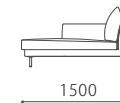

本体 : 無垢材、合板、Sパネ、ウレタンフォーム
 クッション(背) : フェザー、ウレタンフォーム
 クッション(座) : ウレタンフォーム
 脚 : スチールブロンズメッキクリア仕上げ
 革 : 張り込み仕様

布: カバーリング

脚: 取り外し〇

脚: スチール

		KW / ヌメ	SS / MY / KZ	MS	
革価格	3PW	889,920	734,400	555,120	
	3P	760,320	643,680	494,640	
	120片肘	676,080	572,400	444,960	
	ワイドカウチ	719,280	600,480	464,400	
	オットマン	224,640	194,400	153,360	
		rank4	rank3	rank2	rank1
布価格	3PW	529,200	468,720	412,560	375,840
	3P	503,280	444,960	390,960	356,400
	120片肘	336,960	308,880	280,800	263,520
	ワイドカウチ	440,640	386,640	334,800	302,400
	オットマン	133,920	125,280	116,640	112,320
替えカバー価格	3PW	233,280	172,800	116,640	79,920
	3P	222,480	164,160	110,160	75,600
	120片肘	118,800	90,720	62,640	45,360
	ワイドカウチ	207,360	153,360	101,520	69,120
	オットマン	43,200	34,560	25,920	21,600

Size pattern

3PW

W2150 D970 H810 SH400

3P

W1950 D970 H810 SH400

120片肘

W1200 D970 H810 SH400

ワイドカウチ

W1100 D1500 H810 SH400

オットマン

W800 D650 H400

Combination pattern

3PW+オットマン

120右片肘+ワイド左カウチ