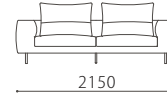

本体 : 無垢材、合板、Sパネ、ウレタンフォーム
 クッション(背) : フェザー、ウレタンフォーム
 クッション(座) : ウレタンフォーム
 脚 : スチールブロンズメッキクリア仕上げ
 革 : 張り込み仕様

布: カバーリング

脚: 取り外し〇

脚: スチール

		KW / ヌメ	SS / MY / KZ	MS	
革価格	3PW	889,920	734,400	555,120	
	3P	760,320	643,680	494,640	
	120片肘	676,080	572,400	444,960	
	ワイドカウチ	719,280	600,480	464,400	
	オットマン	224,640	194,400	153,360	
		rank4	rank3	rank2	rank1
布価格	3PW	529,200	468,720	412,560	375,840
	3P	503,280	444,960	390,960	356,400
	120片肘	336,960	308,880	280,800	263,520
	ワイドカウチ	440,640	386,640	334,800	302,400
	オットマン	133,920	125,280	116,640	112,320
替えカバー価格	3PW	233,280	172,800	116,640	79,920
	3P	222,480	164,160	110,160	75,600
	120片肘	118,800	90,720	62,640	45,360
	ワイドカウチ	207,360	153,360	101,520	69,120
	オットマン	43,200	34,560	25,920	21,600

Size pattern

3PW

W2150 D970 H810 SH400

3P

W1950 D970 H810 SH400

120片肘

W1200 D970 H810 SH400

ワイドカウチ

W1100 D1500 H810 SH400

オットマン

W800 D650 H400

Combination pattern

3PW+オットマン

120右片肘+ワイド左カウチ