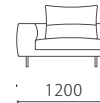

本体 : 無垢材、合板、Sパネ、ウレタンフォーム
 クッション(背) : フェザー、ウレタンフォーム
 クッション(座) : ウレタンフォーム
 脚 : スチールブロンズメッキクリア仕上げ
 革 : 張り込み仕様

布: カバーリング

脚: 取り外し〇

脚: スチール

		KW / ヌメ	SS / MY / KZ	MS	
革価格	3PW	889,920	734,400	555,120	
	3P	760,320	643,680	494,640	
	120片肘	676,080	572,400	444,960	
	ワイドカウチ	719,280	600,480	464,400	
	オットマン	224,640	194,400	153,360	
		rank4	rank3	rank2	rank1
布価格	3PW	529,200	468,720	412,560	375,840
	3P	503,280	444,960	390,960	356,400
	120片肘	336,960	308,880	280,800	263,520
	ワイドカウチ	440,640	386,640	334,800	302,400
	オットマン	133,920	125,280	116,640	112,320
替えカバー価格	3PW	233,280	172,800	116,640	79,920
	3P	222,480	164,160	110,160	75,600
	120片肘	118,800	90,720	62,640	45,360
	ワイドカウチ	207,360	153,360	101,520	69,120
	オットマン	43,200	34,560	25,920	21,600

Size pattern

3PW

W2150 D970 H810 SH400

3P

W1950 D970 H810 SH400

120片肘

W1200 D970 H810 SH400

ワイドカウチ

W1100 D1500 H810 SH400

オットマン

W800 D650 H400

Combination pattern

3PW+オットマン

120右片肘+ワイド左カウチ