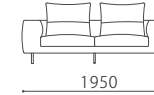

本体 : 無垢材、合板、Sパネ、ウレタンフォーム
 クッション(背) : フェザー、ウレタンフォーム
 クッション(座) : ウレタンフォーム
 脚 : スチールブロンズメッキクリア仕上げ
 革 : 張り込み仕様

布: カバーリング

脚: 取り外し〇

脚: スチール

		KW / ヌメ	SS / MY / KZ	MS	
革価格	3PW	889,920	734,400	555,120	
	3P	760,320	643,680	494,640	
	120片肘	676,080	572,400	444,960	
	ワイドカウチ	719,280	600,480	464,400	
	オットマン	224,640	194,400	153,360	
		rank4	rank3	rank2	rank1
布価格	3PW	529,200	468,720	412,560	375,840
	3P	503,280	444,960	390,960	356,400
	120片肘	336,960	308,880	280,800	263,520
	ワイドカウチ	440,640	386,640	334,800	302,400
	オットマン	133,920	125,280	116,640	112,320
替えカバー価格	3PW	233,280	172,800	116,640	79,920
	3P	222,480	164,160	110,160	75,600
	120片肘	118,800	90,720	62,640	45,360
	ワイドカウチ	207,360	153,360	101,520	69,120
	オットマン	43,200	34,560	25,920	21,600

Size pattern

3PW

W2150 D970 H810 SH400

3P

W1950 D970 H810 SH400

120片肘

W1200 D970 H810 SH400

ワイドカウチ