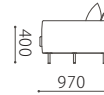

Size pattern

3PW

W2150 D970 H810 SH400

3P

W1950 D970 H810 SH400

120片肘

W1200 D970 H810 SH400

ワイドカウチ

W1100 D1500 H810 SH400

オットマン

W800 D650 H400

Combination pattern

3PW+オットマン

120右片肘+ワイド左カウチ