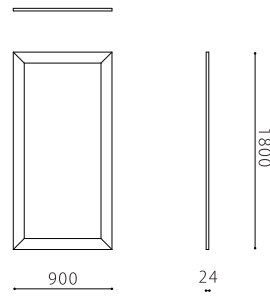

本体 : 合板、鏡
 張地 : 革張りのみの対応です。

布 : ×

税込10%

		WM / WL	KW / ヌメ	MO / KZ	MS
革価格	large	279,400	255,200	228,800	202,400
	small	165,000	151,800	138,600	121,000

Size pattern

large

W900 T24 H1800

small