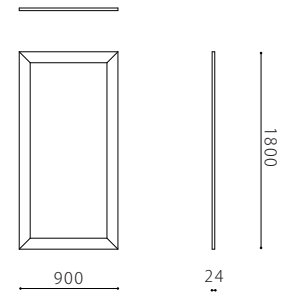

本体 : 合板、鏡
張地 : 革張りのみの対応です。

布 : ×

税込10%

	WM / WL	KW / ヌメ	MO / KZ	MS	
革価格	large	261,800	237,600	211,200	184,800
	small	136,400	123,200	110,000	92,400

Size pattern

large

W900 T24 H1800

small