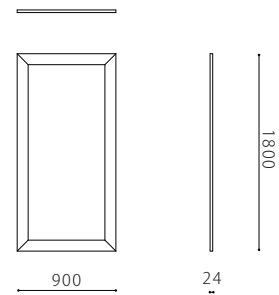

本体 : 合板、鏡  
 張地 : 革張りのみの対応です。

布 : ×

|     |       | KW / ヌメ | SS / MY / KZ | MS      |
|-----|-------|---------|--------------|---------|
| 草価格 | large | 226,800 | 200,880      | 174,960 |
|     | small | 116,640 | 103,680      | 86,400  |

Size pattern

large  
 W900 T24 H1800

small  
 W700 T24 H700