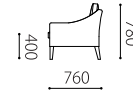

本体 : 無垢材、合板、Sパネ、ウレタンフォーム  
 クッション(座) : ウレタンフォーム  
 クッション(背) : ウレタンフォーム、フェザー、シリコン加工ポリエステル綿  
 脚 : 無垢ウォールナット材オイル仕上げ  
 革 : 張り込み仕様

布：カバーリング

取り外し×

脚：WN

税込10%

|     |       | WM / WL | KW / ヌメ | MO / KZ | MS      |
|-----|-------|---------|---------|---------|---------|
| 革価格 | 3P    | 678,700 | 618,200 | 490,600 | 418,000 |
|     | 2.5P  | 618,200 | 562,100 | 449,900 | 368,500 |
|     | 2P    | 539,000 | 490,600 | 391,600 | 332,200 |
|     | 1P    | 367,400 | 334,400 | 268,400 | 231,000 |
|     | オットマン | 151,800 | 137,500 | 108,900 | 93,500  |

|     |       | rank4   | rank3   | rank2   | rank1   |
|-----|-------|---------|---------|---------|---------|
| 布価格 | 3P    | 453,200 | 380,600 | 323,400 | 283,800 |
|     | 2.5P  | 401,500 | 337,700 | 289,300 | 251,900 |
|     | 2P    | 360,800 | 305,800 | 261,800 | 228,800 |
|     | 1P    | 255,200 | 217,800 | 184,800 | 160,600 |
|     | オットマン | 91,300  | 86,900  | 80,300  | 75,900  |

## Size pattern

3P W1820 D760 H780 SH400      2.5P W1620 D760 H780 SH400      2P W1260 D760 H780 SH400

1P W700 D760 H780 SH400

オットマン W560 D560 H400