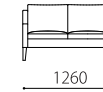

本体 : 無垢材、合板、Sパネ、ウレタンフォーム  
 クッション(座) : ウレタンフォーム  
 クッション(背) : ウレタンフォーム、フェザー、シリコン加工ポリエステル綿  
 脚 : 無垢ウォールナット材オイル仕上げ  
 革 : 張り込み仕様

布：カバーリング

取り外し×

脚：WN

税込10%

|     |       | WM / WL | KW / ヌメ | MO / KZ | MS      |
|-----|-------|---------|---------|---------|---------|
| 革価格 | 3P    | 678,700 | 618,200 | 490,600 | 418,000 |
|     | 2.5P  | 618,200 | 562,100 | 449,900 | 368,500 |
|     | 2P    | 539,000 | 490,600 | 391,600 | 332,200 |
|     | 1P    | 367,400 | 334,400 | 268,400 | 231,000 |
|     | オットマン | 151,800 | 137,500 | 108,900 | 93,500  |

|     |       | rank4   | rank3   | rank2   | rank1   |
|-----|-------|---------|---------|---------|---------|
| 布価格 | 3P    | 453,200 | 380,600 | 323,400 | 283,800 |
|     | 2.5P  | 401,500 | 337,700 | 289,300 | 251,900 |
|     | 2P    | 360,800 | 305,800 | 261,800 | 228,800 |
|     | 1P    | 255,200 | 217,800 | 184,800 | 160,600 |
|     | オットマン | 91,300  | 86,900  | 80,300  | 75,900  |

## Size pattern

3P W1820 D760 H780 SH400      2.5P W1620 D760 H780 SH400      2P W1260 D760 H780 SH400

1P W700 D760 H780 SH400

オットマン W560 D560 H400