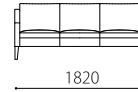

本体 : 無垢材、合板、Sパネ、ウレタンフォーム  
 クッション(座) : ウレタンフォーム  
 クッション(背) : ウレタンフォーム、フェザー、シリコン加工ポリエステル綿  
 脚 : 無垢ウォールナット材オイル仕上げ  
 革 : 張り込み仕様

布：カバーリング

取り外し×

脚：WN

税込10%

|     |       | WM / WL | KW / ヌメ | MO / KZ | MS      |
|-----|-------|---------|---------|---------|---------|
| 革価格 | 3P    | 678,700 | 618,200 | 490,600 | 418,000 |
|     | 2.5P  | 618,200 | 562,100 | 449,900 | 368,500 |
|     | 2P    | 539,000 | 490,600 | 391,600 | 332,200 |
|     | 1P    | 367,400 | 334,400 | 268,400 | 231,000 |
|     | オットマン | 151,800 | 137,500 | 108,900 | 93,500  |

|     |       | rank4   | rank3   | rank2   | rank1   |
|-----|-------|---------|---------|---------|---------|
| 布価格 | 3P    | 453,200 | 380,600 | 323,400 | 283,800 |
|     | 2.5P  | 401,500 | 337,700 | 289,300 | 251,900 |
|     | 2P    | 360,800 | 305,800 | 261,800 | 228,800 |
|     | 1P    | 255,200 | 217,800 | 184,800 | 160,600 |
|     | オットマン | 91,300  | 86,900  | 80,300  | 75,900  |

## Size pattern

3P W1820 D760 H780 SH400      2.5P W1620 D760 H780 SH400      2P W1260 D760 H780 SH400

1P W700 D760 H780 SH400

オットマン W560 D560 H400