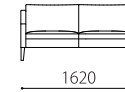

本体 : 無垢材、合板、Sパネ、ウレタンフォーム  
 クッション(座) : ウレタンフォーム  
 クッション(背) : ウレタンフォーム、フェザー、シリコン加工ポリエステル綿  
 脚 : 無垢ウォールナット材オイル仕上げ  
 革 : 張り込み仕様

布：カバーリング

取り外し×

脚：WN

税込10%

|     |       | WM / WL | KW / ヌメ | MO / KZ | MS      |
|-----|-------|---------|---------|---------|---------|
| 革価格 | 3P    | 678,700 | 618,200 | 490,600 | 418,000 |
|     | 2.5P  | 618,200 | 562,100 | 449,900 | 368,500 |
|     | 2P    | 539,000 | 490,600 | 391,600 | 332,200 |
|     | 1P    | 367,400 | 334,400 | 268,400 | 231,000 |
|     | オットマン | 151,800 | 137,500 | 108,900 | 93,500  |

|     |       | rank4   | rank3   | rank2   | rank1   |
|-----|-------|---------|---------|---------|---------|
| 布価格 | 3P    | 453,200 | 380,600 | 323,400 | 283,800 |
|     | 2.5P  | 401,500 | 337,700 | 289,300 | 251,900 |
|     | 2P    | 360,800 | 305,800 | 261,800 | 228,800 |
|     | 1P    | 255,200 | 217,800 | 184,800 | 160,600 |
|     | オットマン | 91,300  | 86,900  | 80,300  | 75,900  |

## Size pattern

3P W1820 D760 H780 SH400      2.5P W1620 D760 H780 SH400      2P W1260 D760 H780 SH400

1P W700 D760 H780 SH400

オットマン W560 D560 H400