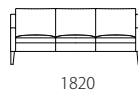

本体 : 無垢材、合板、Sパネ、ウレタンフォーム
 クッション(背) : フェザー、シリコン加工ポリエステル綿、ウレタンフォーム
 クッション(座) : ウレタンフォーム
 脚 : 無垢ウォールナット材オイル仕上げ
 革 : 張り込み仕様

布 : カバーリング

取り外し×

脚 : WN

		KW / ヌメ	SS / MY / KZ	MS
革価格	3P	576,720	451,440	380,160
	2.5P	524,880	414,720	334,800
	2P	457,920	360,720	302,400
	1P	311,040	246,240	209,520
	オットマン	125,280	97,200	82,080

		rank4	rank3	rank2	rank1
布価格	3P	414,720	343,440	287,280	248,400
	2.5P	367,200	304,560	257,040	220,320
	2P	330,480	276,480	233,280	200,880
	1P	233,280	196,560	164,160	140,400
	オットマン	79,920	75,600	69,120	64,800

替えカバー価格	3P	241,920	170,640	114,480	75,600
	2.5P	218,160	155,520	108,000	71,280
	2P	194,400	140,400	97,200	64,800
	1P	136,080	99,360	66,960	43,200
	オットマン	36,720	32,400	25,920	21,600

Size pattern

3P W1820 D760 H780 SH400 2.5P W1620 D760 H780 SH400 2P W1260 D760 H780 SH400