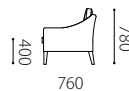

本体 : 無垢材、合板、Sパネ、ウレタンフォーム
 クッション(背) : フェザー、シリコン加工ポリエステル綿、ウレタンフォーム
 クッション(座) : ウレタンフォーム
 脚 : 無垢ウォールナット材オイル仕上げ
 革 : 張り込み仕様

布 : カバーリング

取り外し×

脚 : WN

		KW / ヌメ	SS / MY / KZ	MS
革価格	3P	576,720	451,440	380,160
	2.5P	524,880	414,720	334,800
	2P	457,920	360,720	302,400
	1P	311,040	246,240	209,520
	オットマン	125,280	97,200	82,080

		rank4	rank3	rank2	rank1
布価格	3P	414,720	343,440	287,280	248,400
	2.5P	367,200	304,560	257,040	220,320
	2P	330,480	276,480	233,280	200,880
	1P	233,280	196,560	164,160	140,400
	オットマン	79,920	75,600	69,120	64,800

替えカバー価格	3P	241,920	170,640	114,480	75,600
	2.5P	218,160	155,520	108,000	71,280
	2P	194,400	140,400	97,200	64,800
	1P	136,080	99,360	66,960	43,200
	オットマン	36,720	32,400	25,920	21,600

Size pattern

3P W1820 D760 H780 SH400 2.5P W1620 D760 H780 SH400 2P W1260 D760 H780 SH400