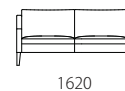

本体 : 無垢材、合板、Sパネ、ウレタンフォーム
 クッション(背) : フェザー、シリコン加工ポリエステル綿、ウレタンフォーム
 クッション(座) : ウレタンフォーム
 脚 : 無垢ウォールナット材オイル仕上げ
 革 : 張り込み仕様

布 : カバーリング

取り外し×

脚 : WN

		KW / ヌメ	SS / MY / KZ	MS
革価格	3P	576,720	451,440	380,160
	2.5P	524,880	414,720	334,800
	2P	457,920	360,720	302,400
	1P	311,040	246,240	209,520
	オットマン	125,280	97,200	82,080

		rank4	rank3	rank2	rank1
布価格	3P	414,720	343,440	287,280	248,400
	2.5P	367,200	304,560	257,040	220,320
	2P	330,480	276,480	233,280	200,880
	1P	233,280	196,560	164,160	140,400
	オットマン	79,920	75,600	69,120	64,800

替えカバー価格	3P	241,920	170,640	114,480	75,600
	2.5P	218,160	155,520	108,000	71,280
	2P	194,400	140,400	97,200	64,800
	1P	136,080	99,360	66,960	43,200
	オットマン	36,720	32,400	25,920	21,600

Size pattern

3P W1820 D760 H780 SH400 2.5P W1620 D760 H780 SH400 2P W1260 D760 H780 SH400