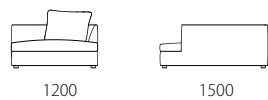

	rank4	rank3	rank2	rank1
布価格				
3PW	396,000	367,400	338,800	299,200
3P	372,900	344,300	320,100	282,700
2P	343,200	323,400	294,800	261,800
3P片肘	332,200	312,400	286,000	250,800
2P片肘	311,300	293,700	269,500	236,500
カウチ	332,200	312,400	286,000	250,800
ワイドカウチ	338,800	319,000	292,600	257,400
120AL	237,600	233,200	217,800	191,400
120ALD	291,500	273,900	258,500	229,900
オットマン	112,200	107,800	101,200	88,000
ライフ専用クッション	31,900	27,500	23,100	20,900

替えカバー価格				
3PW	160,600	132,000	103,400	63,800
3P	151,800	123,200	99,000	61,600
2P	138,600	118,800	90,200	57,200
3P片肘	134,200	114,400	88,000	52,800
2P片肘	123,200	105,600	81,400	48,400
カウチ	132,000	112,200	85,800	50,600
ワイドカウチ	136,400	116,600	90,200	55,000
120AL	90,200	85,800	70,400	44,000
120ALD	110,000	92,400	77,000	48,400
オットマン	55,000	50,600	44,000	30,800
ライフ専用クッション	20,900	16,500	12,100	9,900

Size pattern

3PW

W2200 D950 H600 SH380

3P

W2000 D950 H600 SH380

2P

W1800 D950 H600 SH380

3P片肘

W1800 D950 H600 SH380

2P片肘

W1600 D950 H600 SH380

カウチ

W950 D1800 H600 SH380

ワイドカウチ

W1200 D1500 H600 SH380

120AL