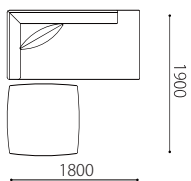

Size pattern

3PW

W2200 D950 H600 SH380

3P

W2000 D950 H600 SH380

2P

W1800 D950 H600 SH380

3P片肘

W1800 D950 H600 SH380

2P片肘

W1600 D950 H600 SH380

カウチ

W950 D1800 H600 SH380

ワイドカウチ

W1200 D1500 H600 SH380

120AL

W1200 D950 H600 SH380

120ALD

W1200 D1200 H600 SH380

オットマン

WD950 D950 H380

ライフ専用クッション

W700 H500

Combination pattern

左カウチ+オットマン

3P+オットマン

右カウチ+2P左片肘

右カウチ+120AL

120ALD+ワイド左カウチ

左カウチ+オットマン+120AL