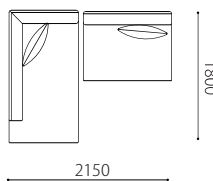

Size pattern

3PW

W2200 D950 H600 SH380

3P

W2000 D950 H600 SH380

2P

W1800 D950 H600 SH380

3P片肘

左カウチ+オットマン

3P+オットマン

右カウチ+2P左片肘

右カウチ+120AL

120ALD+ワイド左カウチ

左カウチ+オットマン+120AL