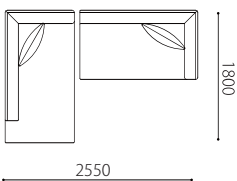

Size pattern

3PW

W2200 D950 H600 SH380

3P

W2000 D950 H600 SH380

2P

W1800 D950 H600 SH380

3P片肘

W1200 D950 H600 SH380

120ALD

W1200 D1200 H600 SH380

オットマン

WD950 D950 H380

ライフ専用クッション

W700 H500

Combination pattern

左カウチ+オットマン

3P+オットマン

右カウチ+2P左片肘

右カウチ+120AL

120ALD+ワイド左カウチ

左カウチ+オットマン+120AL