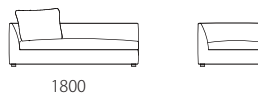

	rank4	rank3	rank2	rank1
布価格				
3PW	396,000	367,400	338,800	299,200
3P	372,900	344,300	320,100	282,700
2P	343,200	323,400	294,800	261,800
3P片肘	332,200	312,400	286,000	250,800
2P片肘	311,300	293,700	269,500	236,500
カウチ	332,200	312,400	286,000	250,800
ワイドカウチ	338,800	319,000	292,600	257,400
120AL	237,600	233,200	217,800	191,400
120ALD	291,500	273,900	258,500	229,900
オットマン	112,200	107,800	101,200	88,000
ライフ専用クッション	31,900	27,500	23,100	20,900

替えカバー価格				
3PW	160,600	132,000	103,400	63,800
3P	151,800	123,200	99,000	61,600
2P	138,600	118,800	90,200	57,200
3P片肘	134,200	114,400	88,000	52,800
2P片肘	123,200	105,600	81,400	48,400
カウチ	132,000	112,200	85,800	50,600
ワイドカウチ	136,400	116,600	90,200	55,000
120AL	90,200	85,800	70,400	44,000
120ALD	110,000	92,400	77,000	48,400
オットマン	55,000	50,600	44,000	30,800
ライフ専用クッション	20,900	16,500	12,100	9,900

Size pattern

3PW

W2200 D950 H600 SH380

3P

W2000 D950 H600 SH380

2P

W1800 D950 H600 SH380

3P片肘

W1800 D950 H600 SH380

2P片肘

W1600 D950 H600 SH380

カウチ

W950 D1800 H600 SH380

ワイドカウチ

W1200 D1500 H600 SH380

120AL