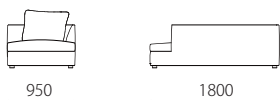

	rank4	rank3	rank2	rank1
布価格				
3PW	396,000	367,400	338,800	299,200
3P	372,900	344,300	320,100	282,700
2P	343,200	323,400	294,800	261,800
3P片肘	332,200	312,400	286,000	250,800
2P片肘	311,300	293,700	269,500	236,500
カウチ	332,200	312,400	286,000	250,800
ワイドカウチ	338,800	319,000	292,600	257,400
120AL	237,600	233,200	217,800	191,400
120ALD	291,500	273,900	258,500	229,900
オットマン	112,200	107,800	101,200	88,000
ライフ専用クッション	31,900	27,500	23,100	20,900

替えカバー価格				
3PW	160,600	132,000	103,400	63,800
3P	151,800	123,200	99,000	61,600
2P	138,600	118,800	90,200	57,200
3P片肘	134,200	114,400	88,000	52,800
2P片肘	123,200	105,600	81,400	48,400
カウチ	132,000	112,200	85,800	50,600
ワイドカウチ	136,400	116,600	90,200	55,000
120AL	90,200	85,800	70,400	44,000
120ALD	110,000	92,400	77,000	48,400
オットマン	55,000	50,600	44,000	30,800
ライフ専用クッション	20,900	16,500	12,100	9,900

Size pattern

3PW

W2200 D950 H600 SH380

3P

W2000 D950 H600 SH380

2P

W1800 D950 H600 SH380

3P片肘

W1800 D950 H600 SH380

2P片肘

W1600 D950 H600 SH380

カウチ

W950 D1800 H600 SH380

ワイドカウチ

W1200 D1500 H600 SH380

120AL