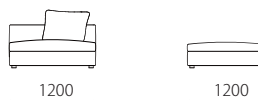

120ALD

W1200 D1200 H600 SH380