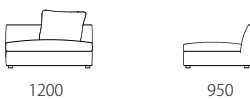

120AL

W1200 D950 H600 SH380