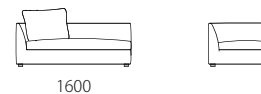

	rank4	rank3	rank2	rank1
布価格				
3PW	396,000	367,400	338,800	299,200
3P	372,900	344,300	320,100	282,700
2P	343,200	323,400	294,800	261,800
3P片肘	332,200	312,400	286,000	250,800
2P片肘	311,300	293,700	269,500	236,500
カウチ	332,200	312,400	286,000	250,800
ワイドカウチ	338,800	319,000	292,600	257,400
120AL	237,600	233,200	217,800	191,400
120ALD	291,500	273,900	258,500	229,900
オットマン	112,200	107,800	101,200	88,000
ライフ専用クッション	31,900	27,500	23,100	20,900

替えカバー価格				
3PW	160,600	132,000	103,400	63,800
3P	151,800	123,200	99,000	61,600
2P	138,600	118,800	90,200	57,200
3P片肘	134,200	114,400	88,000	52,800
2P片肘	123,200	105,600	81,400	48,400
カウチ	132,000	112,200	85,800	50,600
ワイドカウチ	136,400	116,600	90,200	55,000
120AL	90,200	85,800	70,400	44,000
120ALD	110,000	92,400	77,000	48,400
オットマン	55,000	50,600	44,000	30,800
ライフ専用クッション	20,900	16,500	12,100	9,900

Size pattern

3PW

W2200 D950 H600 SH380

3P

W2000 D950 H600 SH380

2P

W1800 D950 H600 SH380

3P片肘

W1800 D950 H600 SH380

2P片肘

W1600 D950 H600 SH380

カウチ

W950 D1800 H600 SH380

ワイドカウチ

W1200 D1500 H600 SH380

120AL