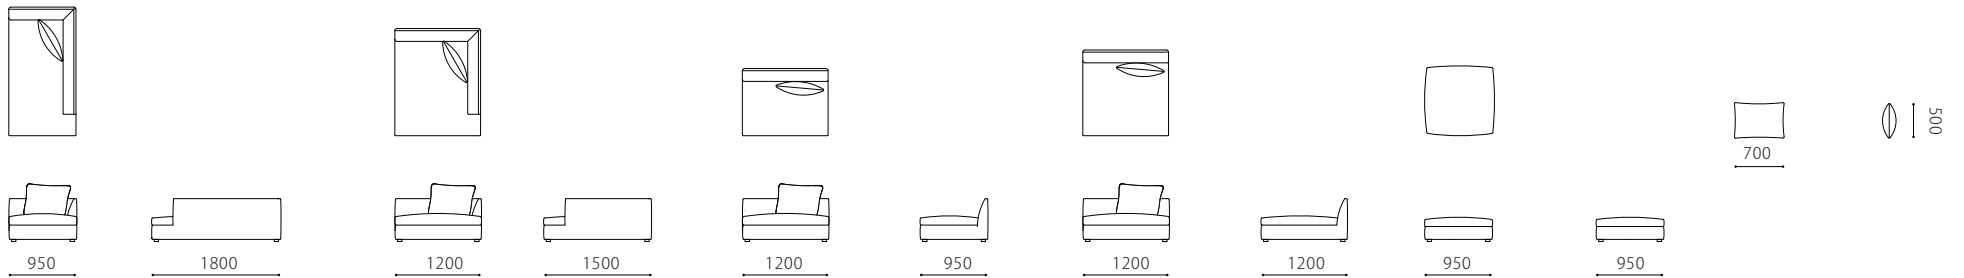

		rank4	rank3	rank2	rank1
布価格	3PW	360,720	332,640	304,560	265,680
	3P	339,120	311,040	287,280	250,560
	2P	313,200	293,760	265,680	233,280
	3P片肘	302,400	282,960	257,040	222,480
	2P片肘	282,960	265,680	241,920	209,520
	カウチ	302,400	282,960	257,040	222,480
	ワイドカウチ	308,880	289,440	263,520	228,960
	120 A L	213,840	209,520	194,400	168,480
	120 A L D	263,520	246,240	231,120	203,040
	オットマン	101,520	97,200	90,720	77,760
ライフ専用クッション	24,840	20,304	15,768	13,608	

		rank4	rank3	rank2	rank1
替えカバー価格	3PW	157,680	129,600	101,520	62,640
	3P	149,040	120,960	97,200	60,480
	2P	136,080	116,640	88,560	56,160
	3P片肘	131,760	112,320	86,400	51,840
	2P片肘	120,960	103,680	79,920	47,520
	カウチ	129,600	110,160	84,240	49,680
	ワイドカウチ	133,920	114,480	88,560	54,000
	120 A L	88,560	84,240	69,120	43,200
	120 A L D	108,000	90,720	75,600	47,520
	オットマン	54,000	49,680	43,200	30,240
ライフ専用クッション	20,304	15,768	11,232	9,072	

Size pattern

3PW	3P	2P	3P片肘	2P片肘
W2200 D950 H600 SH380	W2000 D950 H600 SH380	W1800 D950 H600 SH380	W1800 D950 H600 SH380	W1600 D950 H600 SH380

カウチ	ワイドカウチ	120AL	120ALD	オットマン	ライフ専用クッション
W950 D1800 H600 SH380	W1200 D1500 H600 SH380	W1200 D950 H600 SH380	W1200 D1200 H600 SH380	WD950 D950 H380	W700 H500