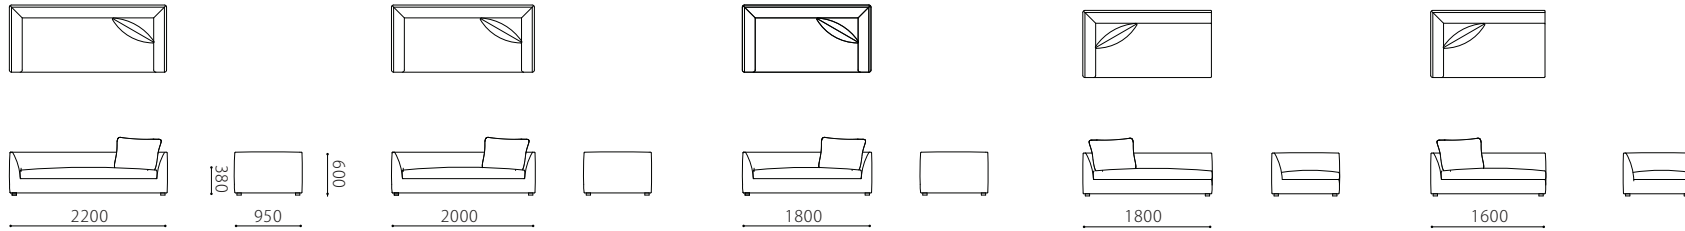

本体 : 無垢材、合板、Sパネ、ウレタンフォーム  
 クッション(座) : ウレタンフォーム、フェザー  
 専用クッション : フェザー、シリコンポリエステル綿  
 脚 : 樹脂(黒色)  
 革 : 張り込み仕様

布 : カバーリング

取り外し×

脚 : 樹脂

	KW / ヌメ	SS / MY / KZ	MS
--	---------	--------------	----

革価格		KW / ヌメ	SS / MY / KZ	MS
	3PW	784,080	524,880	414,720
	3P	725,760	490,320	386,640
	2P	665,280	449,280	354,240
	3P片肘	615,600	419,040	328,320
	2P片肘	542,160	373,680	293,760
	カウチ	613,440	419,040	328,320
	ワイドカウチ	628,560	429,840	336,960
	120 A L	388,800	259,200	205,200
	120 A L D	460,080	304,560	239,760
	オットマン	196,560	129,600	105,840
	ライフ専用クッション	62,640	50,760	42,120

		rank4	rank3	rank2	rank1
布価格	3PW	360,720	332,640	304,560	265,680
	3P	339,120	311,040	287,280	250,560
	2P	313,200	293,760	265,680	233,280
	3P片肘	302,400	282,960	257,040	222,480
	2P片肘	282,960	265,680	241,920	209,520
	カウチ	302,400	282,960	257,040	222,480
	ワイドカウチ	308,880	289,440	263,520	228,960
	120 A L	213,840	209,520	194,400	168,480
	120 A L D	263,520	246,240	231,120	203,040
	オットマン	101,520	97,200	90,720	77,760
ライフ専用クッション	24,840	20,304	15,768	13,608	

		rank4	rank3	rank2	rank1
替えカバー価格	3PW	157,680	129,600	101,520	62,640
	3P	149,040	120,960	97,200	60,480
	2P	136,080	116,640	88,560	56,160
	3P片肘	131,760	112,320	86,400	51,840
	2P片肘	120,960	103,680	79,920	47,520
	カウチ	129,600	110,160	84,240	49,680
	ワイドカウチ	133,920	114,480	88,560	54,000
	120 A L	88,560	84,240	69,120	43,200
	120 A L D	108,000	90,720	75,600	47,520
	オットマン	54,000	49,680	43,200	30,240
ライフ専用クッション	20,304	15,768	11,232	9,072	

Size pattern

3PW	3P	2P	3P片肘	2P片肘
W2200 D950 H600 SH380	W2000 D950 H600 SH380	W1800 D950 H600 SH380	W1800 D950 H600 SH380	W1600 D950 H600 SH380

カウチ	ワイドカウチ	120AL	120ALD	オットマン	ライフ専用クッション
W950 D1800 H600 SH380	W1200 D1500 H600 SH380	W1200 D950 H600 SH380	W1200 D1200 H600 SH380	WD950 D950 H380	W700 H500