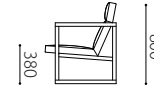

本体 : 無垢材、合板、ウェーピングテープ、ウレタンフォーム
 フレーム : 無垢材オイル仕上げ
 ウォールナット材、ホワイトオーク材よりお選びいただけます。
 革 : 張り込み仕様

布：カバーリング×

取り外し×

木フレーム：WN / WO

税込10%

		WM / WL	KW / ヌメ	MO / KZ	MS
革価格	ライトラウンジ	171,600	155,100	146,300	128,700
	ライトパーソナル	176,000	159,500	148,500	130,900
	オットマン	94,600	85,360	78,760	67,760

		rank4	rank3	rank2	rank1
布価格	ライトラウンジ	124,300	117,700	108,900	104,500
	ライトパーソナル	130,900	119,900	111,100	106,700
	オットマン	65,560	61,160	58,960	54,560

Size pattern

ライトラウンジ
W600 D600 H720 SH380

ライトパーソナル
W600 D700 H800 SH380