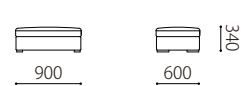

		rank4	rank3	rank2	rank1
布価格	3PW	328,320	304,560	278,640	241,920
	3P	308,880	285,120	259,200	228,960
	3P片肘	282,960	263,520	239,760	209,520
	2P片肘	250,560	233,280	209,520	183,600
	1.5P片肘	231,120	213,840	187,920	168,480
	カウチ	280,800	261,360	237,600	205,200
	ショートカウチ	248,400	225,720	195,480	173,880
	ベンチ	223,560	192,240	165,240	146,880
	オットマン 90×60	99,360	95,040	88,560	75,600
	オットマン 60×60	86,400	79,920	75,600	62,640
	クッション 70×50	24,840	20,304	15,768	13,608
	替えカバー 価格	3PW	146,880	123,120	97,200
3P		138,240	114,480	88,560	58,320
3P片肘		127,440	108,000	84,240	54,000
2P片肘		110,160	92,880	69,120	43,200
1.5P片肘		101,520	84,240	58,320	38,880
カウチ		131,760	112,320	88,560	56,160
ショートカウチ		117,720	95,040	64,800	43,200
ベンチ		111,240	79,920	52,920	34,560
オットマン 90×60		54,000	49,680	43,200	30,240
オットマン 60×60		51,840	45,360	41,040	28,080
クッション 70×50		20,304	15,768	11,232	9,072

Size pattern

3PW W2150 D900 H580 SH340	3P W1950 D900 H580 SH340	3P片肘 W1850 D900 H580 SH340	2P片肘 W1600 D900 H580 SH340	1.5P片肘 W1300 D900 H580 SH340
------------------------------	-----------------------------	-------------------------------	-------------------------------	---------------------------------

カウチ
W900 D1850 H580 SH340

ショートカウチ
W900 D1500 H580 SH340

ベンチ
W1300 D900 H580 SH340

オットマン90×60
W900 D600 SH340

オットマン60×60
W600 D600 H340

クッション70×50
W700 H500

Combination pattern

3P右片肘+左カウチ

2P右片肘+左カウチ

1.5p右片肘+左カウチ

ショート右カウチ+
ベンチ

3PW+
オットマン90×60

左カウチ+
オットマン60×60

2750

2500

2200