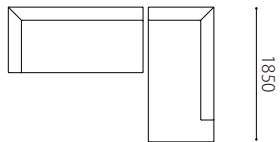

		rank4	rank3	rank2	rank1
布価格	3PW	328,320	304,560	278,640	241,920
	3P	308,880	285,120	259,200	228,960
	3P片肘	282,960	263,520	239,760	209,520
	2P片肘	250,560	233,280	209,520	183,600
	1.5P片肘	231,120	213,840	187,920	168,480
	カウチ	280,800	261,360	237,600	205,200
	ショートカウチ	248,400	225,720	195,480	173,880
	ベンチ	223,560	192,240	165,240	146,880
	オットマン 90×60	99,360	95,040	88,560	75,600
	オットマン 60×60	86,400	79,920	75,600	62,640
	クッション 70×50	24,840	20,304	15,768	13,608
	替えカバー 価格	3PW	146,880	123,120	97,200
3P		138,240	114,480	88,560	58,320
3P片肘		127,440	108,000	84,240	54,000
2P片肘		110,160	92,880	69,120	43,200
1.5P片肘		101,520	84,240	58,320	38,880
カウチ		131,760	112,320	88,560	56,160
ショートカウチ		117,720	95,040	64,800	43,200
ベンチ		111,240	79,920	52,920	34,560
オットマン 90×60		54,000	49,680	43,200	30,240
オットマン 60×60		51,840	45,360	41,040	28,080
クッション 70×50		20,304	15,768	11,232	9,072

Size pattern

3PW W2150 D900 H580 SH340	3P W1950 D900 H580 SH340	3P片肘 W1850 D900 H580 SH340	2P片肘 W1600 D900 H580 SH340	1.5P片肘 W1300 D900 H580 SH340
------------------------------	-----------------------------	-------------------------------	-------------------------------	---------------------------------

カウチ
W900 D1850 H580 SH340

ショートカウチ
W900 D1500 H580 SH340

ベンチ
W1300 D900 H580 SH340

オットマン90×60
W900 D600 SH340

オットマン60×60
W600 D600 H340

クッション70×50
W700 H500

Combination pattern

3P右片肘+左カウチ

2P右片肘+左カウチ

1.5p右片肘+左カウチ

ショート右カウチ+
ベンチ

3PW+
オットマン90×60

左カウチ+
オットマン60×60

2750

2500

2200