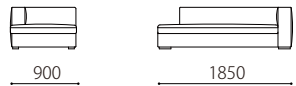

		rank4	rank3	rank2	rank1
布価格	3PW	328,320	304,560	278,640	241,920
	3P	308,880	285,120	259,200	228,960
	3P片肘	282,960	263,520	239,760	209,520
	2P片肘	250,560	233,280	209,520	183,600
	1.5P片肘	231,120	213,840	187,920	168,480
	カウチ	280,800	261,360	237,600	205,200
	ショートカウチ	248,400	225,720	195,480	173,880
	ベンチ	223,560	192,240	165,240	146,880
	オットマン 90×60	99,360	95,040	88,560	75,600
	オットマン 60×60	86,400	79,920	75,600	62,640
	クッション 70×50	24,840	20,304	15,768	13,608
	替えカバー 価格	3PW	146,880	123,120	97,200
3P		138,240	114,480	88,560	58,320
3P片肘		127,440	108,000	84,240	54,000
2P片肘		110,160	92,880	69,120	43,200
1.5P片肘		101,520	84,240	58,320	38,880
カウチ		131,760	112,320	88,560	56,160
ショートカウチ		117,720	95,040	64,800	43,200
ベンチ		111,240	79,920	52,920	34,560
オットマン 90×60		54,000	49,680	43,200	30,240
オットマン 60×60		51,840	45,360	41,040	28,080
クッション 70×50		20,304	15,768	11,232	9,072

Size pattern

3PW W2150 D900 H580 SH340	3P W1950 D900 H580 SH340	3P片肘 W1850 D900 H580 SH340	2P片肘 W1600 D900 H580 SH340	1.5P片肘 W1300 D900 H580 SH340
------------------------------	-----------------------------	-------------------------------	-------------------------------	---------------------------------

カウチ
W900 D1850 H580 SH340

ショートカウチ
W900 D1500 H580 SH340

ベンチ
W1300 D900 H580 SH340

オットマン90×60
W900 D600 SH340

オットマン60×60
W600 D600 H340

クッション70×50
W700 H500

Combination pattern

3P右片肘+左カウチ

2P右片肘+左カウチ

1.5p右片肘+左カウチ

ショート右カウチ+
ベンチ

3PW+
オットマン90×60

左カウチ+
オットマン60×60

2750

2500

2200