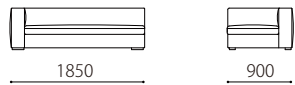

LIMA -リマ-

本体 : 無垢材、合板、Sパネ、ウレタンフォーム
 クッション(座) : ウレタンフォーム
 脚 : ウォールナット材、ホワイトオーク材よりお選びいただけます。
 革 : 張り込み仕様

布：カバリング

取り外し×

脚：WN / WO

	KW / ヌメ	SS / MY / KZ	MS
--	---------	--------------	----

革価格		KW / ヌメ	SS / MY / KZ	MS
	3PW	686,880	462,240	354,240
	3P	635,040	432,000	330,480
	3P片肘	548,640	367,200	280,800
	2P片肘	496,800	328,320	254,880
	1.5P片肘	388,800	267,840	211,680
	カウチ	546,480	358,560	278,640
	ショートカウチ	437,400	298,080	225,720
	ベンチ	295,920	232,200	174,960
	オットマン 90×60	149,040	116,640	95,040
	オットマン 60×60	131,760	101,520	82,080
	クッション 70×50	62,640	50,760	42,120

		rank4	rank3	rank2	rank1
布価格	3PW	328,320	304,560	278,640	241,920
	3P	308,880	285,120	259,200	228,960
	3P片肘	282,960	263,520	239,760	209,520
	2P片肘	250,560	233,280	209,520	183,600
	1.5P片肘	231,120	213,840	187,920	168,480
	カウチ	280,800	261,360	237,600	205,200
	ショートカウチ	248,400	225,720	195,480	173,880
	ベンチ	223,560	192,240	165,240	146,880
	オットマン 90×60	99,360	95,040	88,560	75,600
	オットマン 60×60	86,400	79,920	75,600	62,640
	クッション 70×50	24,840	20,304	15,768	13,608
	替えカバー 価格	3PW	146,880	123,120	97,200
3P		138,240	114,480	88,560	58,320
3P片肘		127,440	108,000	84,240	54,000
2P片肘		110,160	92,880	69,120	43,200
1.5P片肘		101,520	84,240	58,320	38,880
カウチ		131,760	112,320	88,560	56,160
ショートカウチ		117,720	95,040	64,800	43,200
ベンチ		111,240	79,920	52,920	34,560
オットマン 90×60		54,000	49,680	43,200	30,240
オットマン 60×60		51,840	45,360	41,040	28,080
クッション 70×50		20,304	15,768	11,232	9,072

Size pattern

3PW W2150 D900 H580 SH340	3P W1950 D900 H580 SH340	3P片肘 W1850 D900 H580 SH340	2P片肘 W1600 D900 H580 SH340	1.5P片肘 W1300 D900 H580 SH340
------------------------------	-----------------------------	-------------------------------	-------------------------------	---------------------------------