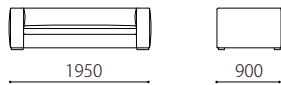

LIMA -リマ-

本体 : 無垢材、合板、Sパネ、ウレタンフォーム
 クッション(座) : ウレタンフォーム
 脚 : ウォールナット材、ホワイトオーク材よりお選びいただけます。
 革 : 張り込み仕様

布：カバリング

取り外し×

脚：WN / WO

	KW / ヌメ	SS / MY / KZ	MS
--	---------	--------------	----

革価格		KW / ヌメ	SS / MY / KZ	MS
	3PW	686,880	462,240	354,240
	3P	635,040	432,000	330,480
	3P片肘	548,640	367,200	280,800
	2P片肘	496,800	328,320	254,880
	1.5P片肘	388,800	267,840	211,680
	カウチ	546,480	358,560	278,640
	ショートカウチ	437,400	298,080	225,720
	ベンチ	295,920	232,200	174,960
	オットマン 90×60	149,040	116,640	95,040
	オットマン 60×60	131,760	101,520	82,080
	クッション 70×50	62,640	50,760	42,120

		rank4	rank3	rank2	rank1
布価格	3PW	328,320	304,560	278,640	241,920
	3P	308,880	285,120	259,200	228,960
	3P片肘	282,960	263,520	239,760	209,520
	2P片肘	250,560	233,280	209,520	183,600
	1.5P片肘	231,120	213,840	187,920	168,480
	カウチ	280,800	261,360	237,600	205,200
	ショートカウチ	248,400	225,720	195,480	173,880
	ベンチ	223,560	192,240	165,240	146,880
	オットマン 90×60	99,360	95,040	88,560	75,600
	オットマン 60×60	86,400	79,920	75,600	62,640
	クッション 70×50	24,840	20,304	15,768	13,608
	替えカバー 価格	3PW	146,880	123,120	97,200
3P		138,240	114,480	88,560	58,320
3P片肘		127,440	108,000	84,240	54,000
2P片肘		110,160	92,880	69,120	43,200
1.5P片肘		101,520	84,240	58,320	38,880
カウチ		131,760	112,320	88,560	56,160
ショートカウチ		117,720	95,040	64,800	43,200
ベンチ		111,240	79,920	52,920	34,560
オットマン 90×60		54,000	49,680	43,200	30,240
オットマン 60×60		51,840	45,360	41,040	28,080
クッション 70×50		20,304	15,768	11,232	9,072

Size pattern

3PW W2150 D900 H580 SH340	3P W1950 D900 H580 SH340	3P片肘 W1850 D900 H580 SH340	2P片肘 W1600 D900 H580 SH340	1.5P片肘 W1300 D900 H580 SH340
------------------------------	-----------------------------	-------------------------------	-------------------------------	---------------------------------