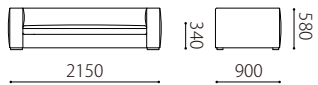

LIMA -リマ-

本体 : 無垢材、合板、Sパネ、ウレタンフォーム
 クッション(座) : ウレタンフォーム
 脚 : ウォールナット材、ホワイトオーク材よりお選びいただけます。
 革 : 張り込み仕様

布：カバリング

取り外し×

脚：WN / WO

	KW / ヌメ	SS / MY / KZ	MS
--	---------	--------------	----

革価格		KW / ヌメ	SS / MY / KZ	MS
	3PW	686,880	462,240	354,240
	3P	635,040	432,000	330,480
	3P片肘	548,640	367,200	280,800
	2P片肘	496,800	328,320	254,880
	1.5P片肘	388,800	267,840	211,680
	カウチ	546,480	358,560	278,640
	ショートカウチ	437,400	298,080	225,720
	ベンチ	295,920	232,200	174,960
	オットマン 90×60	149,040	116,640	95,040
	オットマン 60×60	131,760	101,520	82,080
	クッション 70×50	62,640	50,760	42,120

		rank4	rank3	rank2	rank1
布価格	3PW	328,320	304,560	278,640	241,920
	3P	308,880	285,120	259,200	228,960
	3P片肘	282,960	263,520	239,760	209,520
	2P片肘	250,560	233,280	209,520	183,600
	1.5P片肘	231,120	213,840	187,920	168,480
	カウチ	280,800	261,360	237,600	205,200
	ショートカウチ	248,400	225,720	195,480	173,880
	ベンチ	223,560	192,240	165,240	146,880
	オットマン 90×60	99,360	95,040	88,560	75,600
	オットマン 60×60	86,400	79,920	75,600	62,640
	クッション 70×50	24,840	20,304	15,768	13,608
	替えカバー 価格	3PW	146,880	123,120	97,200
3P		138,240	114,480	88,560	58,320
3P片肘		127,440	108,000	84,240	54,000
2P片肘		110,160	92,880	69,120	43,200
1.5P片肘		101,520	84,240	58,320	38,880
カウチ		131,760	112,320	88,560	56,160
ショートカウチ		117,720	95,040	64,800	43,200
ベンチ		111,240	79,920	52,920	34,560
オットマン 90×60		54,000	49,680	43,200	30,240
オットマン 60×60		51,840	45,360	41,040	28,080
クッション 70×50		20,304	15,768	11,232	9,072

Size pattern

3PW W2150 D900 H580 SH340	3P W1950 D900 H580 SH340	3P片肘 W1850 D900 H580 SH340	2P片肘 W1600 D900 H580 SH340	1.5P片肘 W1300 D900 H580 SH340
------------------------------	-----------------------------	-------------------------------	-------------------------------	---------------------------------