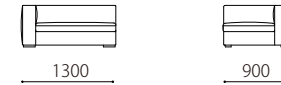

LIMA -リマ-

本体 : 無垢材、合板、Sパネ、ウレタンフォーム
 クッション(座) : ウレタンフォーム
 脚 : ウォールナット材、ホワイトオーク材よりお選びいただけます。
 革 : 張り込み仕様

布：カバリング

取り外し×

脚：WN / WO

	KW / ヌメ	SS / MY / KZ	MS
--	---------	--------------	----

革価格		KW / ヌメ	SS / MY / KZ	MS
	3PW	686,880	462,240	354,240
	3P	635,040	432,000	330,480
	3P片肘	548,640	367,200	280,800
	2P片肘	496,800	328,320	254,880
	1.5P片肘	388,800	267,840	211,680
	カウチ	546,480	358,560	278,640
	ショートカウチ	437,400	298,080	225,720
	ベンチ	295,920	232,200	174,960
	オットマン 90×60	149,040	116,640	95,040
	オットマン 60×60	131,760	101,520	82,080
	クッション 70×50	62,640	50,760	42,120

		rank4	rank3	rank2	rank1
布価格	3PW	328,320	304,560	278,640	241,920
	3P	308,880	285,120	259,200	228,960
	3P片肘	282,960	263,520	239,760	209,520
	2P片肘	250,560	233,280	209,520	183,600
	1.5P片肘	231,120	213,840	187,920	168,480
	カウチ	280,800	261,360	237,600	205,200
	ショートカウチ	248,400	225,720	195,480	173,880
	ベンチ	223,560	192,240	165,240	146,880
	オットマン 90×60	99,360	95,040	88,560	75,600
	オットマン 60×60	86,400	79,920	75,600	62,640
	クッション 70×50	24,840	20,304	15,768	13,608
	替えカバー 価格	3PW	146,880	123,120	97,200
3P		138,240	114,480	88,560	58,320
3P片肘		127,440	108,000	84,240	54,000
2P片肘		110,160	92,880	69,120	43,200
1.5P片肘		101,520	84,240	58,320	38,880
カウチ		131,760	112,320	88,560	56,160
ショートカウチ		117,720	95,040	64,800	43,200
ベンチ		111,240	79,920	52,920	34,560
オットマン 90×60		54,000	49,680	43,200	30,240
オットマン 60×60		51,840	45,360	41,040	28,080
クッション 70×50		20,304	15,768	11,232	9,072

Size pattern

3PW W2150 D900 H580 SH340	3P W1950 D900 H580 SH340	3P片肘 W1850 D900 H580 SH340	2P片肘 W1600 D900 H580 SH340	1.5P片肘 W1300 D900 H580 SH340
------------------------------	-----------------------------	-------------------------------	-------------------------------	---------------------------------