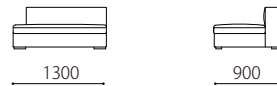

		rank4	rank3	rank2	rank1
布価格	3PW	328,320	304,560	278,640	241,920
	3P	308,880	285,120	259,200	228,960
	3P片肘	282,960	263,520	239,760	209,520
	2P片肘	250,560	233,280	209,520	183,600
	1.5P片肘	231,120	213,840	187,920	168,480
	カウチ	280,800	261,360	237,600	205,200
	ショートカウチ	248,400	225,720	195,480	173,880
	ベンチ	223,560	192,240	165,240	146,880
	オットマン 90×60	99,360	95,040	88,560	75,600
	オットマン 60×60	86,400	79,920	75,600	62,640
	クッション 70×50	24,840	20,304	15,768	13,608
	替えカバー 価格	3PW	146,880	123,120	97,200
3P		138,240	114,480	88,560	58,320
3P片肘		127,440	108,000	84,240	54,000
2P片肘		110,160	92,880	69,120	43,200
1.5P片肘		101,520	84,240	58,320	38,880
カウチ		131,760	112,320	88,560	56,160
ショートカウチ		117,720	95,040	64,800	43,200
ベンチ		111,240	79,920	52,920	34,560
オットマン 90×60		54,000	49,680	43,200	30,240
オットマン 60×60		51,840	45,360	41,040	28,080
クッション 70×50		20,304	15,768	11,232	9,072

Size pattern

3PW W2150 D900 H580 SH340	3P W1950 D900 H580 SH340	3P片肘 W1850 D900 H580 SH340	2P片肘 W1600 D900 H580 SH340	1.5P片肘 W1300 D900 H580 SH340
------------------------------	-----------------------------	-------------------------------	-------------------------------	---------------------------------

カウチ
W900 D1850 H580 SH340

ショートカウチ
W900 D1500 H580 SH340

ベンチ
W1300 D900 H580 SH340

オットマン90×60
W900 D600 SH340

オットマン60×60
W600 D600 H340

クッション70×50
W700 H500

Combination pattern

3P右片肘+左カウチ

2P右片肘+左カウチ

1.5p右片肘+左カウチ

ショート右カウチ+
ベンチ

3PW+
オットマン90×60

左カウチ+
オットマン60×60

2750

2500

2200