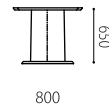

天板 : 無垢材
 脚 : 無垢材オイル仕上げ、合板、革、スチール黒色焼き付け塗装
 革 : 張り込み仕様

*H650あるいはH700のどちらかをお選びください。

布 : ×

取り外し : ○

天板 / 脚 : WN / OAK / BC

税込10%

	WM / WL	KW / ヌメ	MO / KZ	MS	
革価格	200×80×65	319,000	314,600	306,900	298,100
	180×80×65	314,600	309,100	301,400	294,800
	160×80×65	309,100	303,600	295,900	288,200
	200×80×70	319,000	314,600	306,900	298,100
	180×80×70	314,600	309,100	301,400	294,800
	160×80×70	309,100	303,600	295,900	288,200

Size pattern

200×80×65
W2000 D800 H650

180×80×65
W1800 D800 H650

160×80×65
W1600 D800 H650

200×80×70
W2000 D800 H700

180×80×70
W1800 D800 H700

160×80×70
W1600 D800 H700