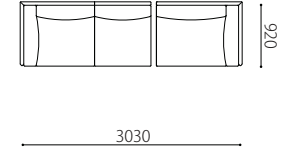

Size pattern

3P

W2170 D920 H780 SH370

2P

W1870 D920 H780 SH370

2P片肘

W1830 D920 H780 SH370

120片肘

W1200 D920 H780 SH370

オットマン

W720 D600 H370

Combination pattern

3P+オットマン

120右片肘+120左片肘

2P右片肘+120左片肘

2P右片肘+2P

120右片肘+
2P右片肘+120左片肘

2P右片肘+
2P右片肘+120左片肘