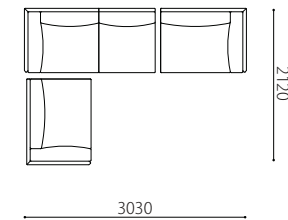

Size pattern

3P

W2170 D920 H780 SH370

2P

W1870 D920 H780 SH370

2P片肘

W1830 D920 H780 SH370

120片肘

W1200 D920 H780 SH370

オットマン

W720 D600 H370

Combination pattern

3P+オットマン

120右片肘+120左片肘

2P右片肘+120左片肘

2P右片肘+2P

120右片肘+
2P右片肘+120左片肘

2P右片肘+
2P右片肘+120左片肘