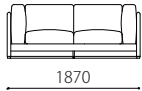

	rank4	rank3	rank2	rank1	
替えカバー 価格	3P	207,360	181,440	116,640	84,240
	2P	169,560	123,120	84,240	58,320
	2P片肘	144,720	101,520	66,960	43,200
	120片肘	114,480	84,240	54,000	30,240
	オットマン	38,880	28,080	21,600	15,120

Size pattern

3P

W2170 D920 H780 SH370

2P

W1870 D920 H780 SH370

2P片肘

W1830 D920 H780 SH370

120片肘

W1200 D920 H780 SH370

オットマン

W720 D600 H370

Combination pattern

3P+オットマン

120右片肘+120左片肘

2P右片肘+120左片肘

2P右片肘+2P