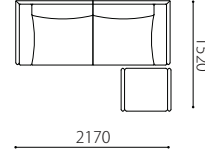

Size pattern

3P

W2170 D920 H780 SH370

2P

W1870 D920 H780 SH370

2P片肘

W1830 D920 H780 SH370

120片肘

W1200 D920 H780 SH370

オットマン

W720 D600 H370

Combination pattern

3P+オットマン

120右片肘+120左片肘

2P右片肘+120左片肘

2P右片肘+2P

120右片肘+
2P右片肘+120左片肘

2P右片肘+
2P右片肘+120左片肘