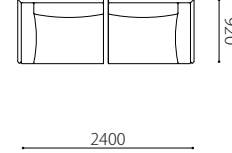

Size pattern

3P

W2170 D920 H780 SH370

2P

W1870 D920 H780 SH370

2P片肘

W1830 D920 H780 SH370

120片肘

W1200 D920 H780 SH370

オットマン

W720 D600 H370

Combination pattern

3P+オットマン

120右片肘+120左片肘

2P右片肘+120左片肘

2P右片肘+2P

120右片肘+
2P右片肘+120左片肘

2P右片肘+
2P右片肘+120左片肘