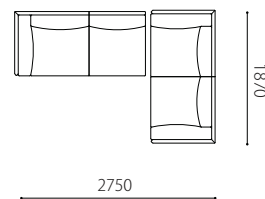

Size pattern

3P

W2170 D920 H780 SH370

2P

W1870 D920 H780 SH370

2P片肘

W1830 D920 H780 SH370

120片肘

W1200 D920 H780 SH370

オットマン

W720 D600 H370

Combination pattern

3P+オットマン

120右片肘+120左片肘

2P右片肘+120左片肘

2P右片肘+2P

120右片肘+
2P右片肘+120左片肘

2P右片肘+
2P右片肘+120左片肘