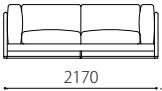

本体 : 無垢材、合板、Sパネ、ウレタンフォーム
 クッション(背) : ウレタンフォーム、フェザー
 クッション(背・肘) : ウレタンフォーム、フェザー
 脚 : 無垢ウォールナット材オイル仕上げ
 革(本体) : 張り込み仕様
 布(クッション) : カバーリング仕様*1

布: カバーリング*1

取り外し×

脚: WN

本体 + クッション = ソファ価格

	ジーンズ	KW / ヌメ	SS / MY / KZ	MS	
本体 (革) 価格	3P	501,120	390,960	334,800	276,480
	2P	390,960	302,400	265,680	207,360
	2P片肘	362,880	272,160	226,800	185,760
	120片肘	304,560	222,480	191,160	153,360
	オットマン	105,840	96,120	78,840	58,320
	rank4	rank3	rank2	rank1	
クッション (布) 価格	3P	280,800	254,880	190,080	157,680
	2P	214,920	168,480	129,600	103,680
	2P片肘	187,920	144,720	110,160	86,400
	120片肘	151,200	120,960	90,720	66,960
	オットマン	47,520	36,720	30,240	23,760

	rank4	rank3	rank2	rank1	
替えカバー 価格	3P	207,360	181,440	116,640	84,240
	2P	169,560	123,120	84,240	58,320
	2P片肘	144,720	101,520	66,960	43,200
	120片肘	114,480	84,240	54,000	30,240
	オットマン	38,880	28,080	21,600	15,120

Size pattern

3P

W2170 D920 H780 SH370

2P

W1870 D920 H780 SH370

2P片肘

W1830 D920 H780 SH370

120片肘