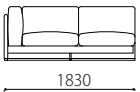

	rank4	rank3	rank2	rank1	
替えカバー 価格	3P	207,360	181,440	116,640	84,240
	2P	169,560	123,120	84,240	58,320
	2P片肘	144,720	101,520	66,960	43,200
	120片肘	114,480	84,240	54,000	30,240
	オットマン	38,880	28,080	21,600	15,120

Size pattern

3P

W2170 D920 H780 SH370

2P

W1870 D920 H780 SH370

2P片肘

W1830 D920 H780 SH370

120片肘

W1200 D920 H780 SH370

オットマン

W720 D600 H370

Combination pattern

3P+オットマン

120右片肘+120左片肘

2P右片肘+120左片肘

2P右片肘+2P