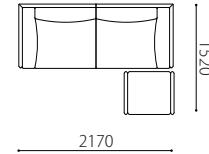

Size pattern

3P

W2170 D920 H780 SH370

2170

370

780

920

2P

オットマン

W720 D600 H370

720

600

370

Combination pattern

3P+オットマン

2170

1520

120右片肘+120左片肘

2400

920

2P右片肘+120左片肘

3030

920

2P右片肘+2P