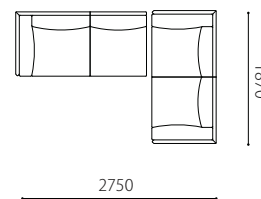

Size pattern

3P

W2170 D920 H780 SH370

2170

370

780

920

2P

1520

120右片肘+120左片肘

2400

920

2P右片肘+120左片肘

3030

920

2P右片肘+2P