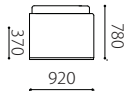

+

	rank4	rank3	rank2	rank1	
クッション (布) 価格	3P	294,140	267,740	201,740	168,740
	2P	224,180	176,880	137,280	110,880
	2P片肘	195,800	151,800	116,600	92,400
	120片肘	157,520	126,720	95,920	71,720
	オットマン	49,720	38,720	32,120	25,520

Size pattern

3P

W2170 D920 H780 SH370

2170

370

780

920

2P