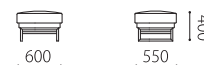

		rank4	rank3	rank2	rank1
布価格	3P	521,400	479,600	435,600	411,400
	2P	473,000	444,400	404,800	382,800
	1P	316,800	297,000	272,800	259,600
	115片肘	337,700	315,700	291,500	276,100
	オットマン	145,200	127,600	118,800	112,200

Size pattern

3P
W1950 D930 H660 SH400

2P
W1750 D930 H660 SH 400

1P
W950 D930 H660 SH 400

115片肘
W1150 D930 H660 SH 400

オットマン
W600 D550 H 400

Combination pattern

3P+オットマン

115片肘+115片肘

材種 : 無垢材オイル仕上げ
 ウォールナット材、オーク材よりお選び頂けます。
 天板 : 革張り

材種 : WN / OAK 税込10%

	WM/WL	KW/ヌメ	MO/KZ	MS	
革価格	コンソール	154,000	144,100	141,900	130,900
	マガジンサイド テーブル	112,200	105,600	103,400	97,900
	インサート テーブル	103,400	95,700	90,200	85,800