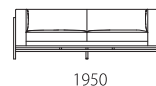

本体 : 無垢材、合板、Sパネ、ウレタンフォーム
 クッション(座) : ウレタンフォーム
 フレーム : 無垢材オイル仕上げ
 ウォールナット材、オーク材よりお選び頂きます。
 革 : 張り込み仕様
 布 : 張り込み仕様

布：カバーリング×

取り外し×

フレーム：WN / OAK

税込10%

		WM/WL	KW/ヌメ	MO/KZ	MS
革価格	3P	763,400	699,600	605,000	532,400
	2P	704,000	644,600	556,600	490,600
	1P	475,200	435,600	376,200	332,200
	115片肘	511,500	467,500	401,500	355,300
	オットマン	211,200	193,600	169,400	151,800

		rank4	rank3	rank2	rank1
布価格	3P	521,400	479,600	435,600	411,400
	2P	473,000	444,400	404,800	382,800
	1P	316,800	297,000	272,800	259,600
	115片肘	337,700	315,700	291,500	276,100
	オットマン	145,200	127,600	118,800	112,200

Size pattern

3P
W1950 D930 H660 SH400

2P
W1750 D930 H660 SH 400

1P
W950 D930 H660 SH 400

115片肘
W1150 D930 H660 SH 400

オットマン
W600 D550 H 400

Combination pattern

3P+オットマン