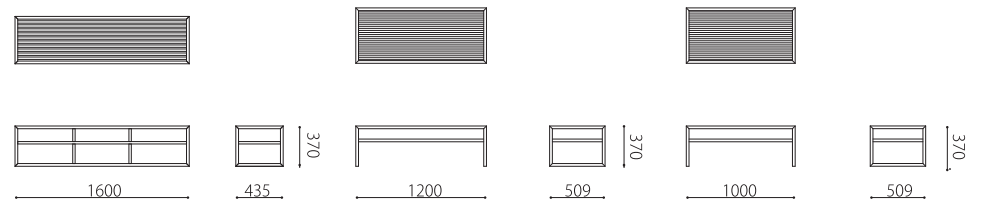

Size pattern

3P
W1950 D930 H660 SH400

2P
W1750 D930 H660 SH 400

1P
W950 D930 H660 SH 400

115片肘
W1150 D930 H660 SH 400

オットマン
W600 D550 H 400

Combination pattern

3P+オットマン

材種 : 無垢材オイル仕上げ
 ウォールナット材、オーク材よりお選び頂けます。

※センターテーブルのみ天板がガラスです。

材種 : WN / OAK 税込10%

	WN/OAK	
価格	TVボード	210,100
	センターテーブル120	148,500
	センターテーブル100	136,400
	サイドテーブル	84,700
	コーナーテーブル	207,900

コンソール W1200 D325 H550 マガジンサイドテーブル W865 D325 H550 インサートテーブル W320 D420 H530

Size pattern

TVボード W1600 D435 H370 センターテーブル120 W1200 D509 H370 センターテーブル100 W1000 D509 H370

サイドテーブル W325 D865 H550 コーナーテーブル W865 D865 H550