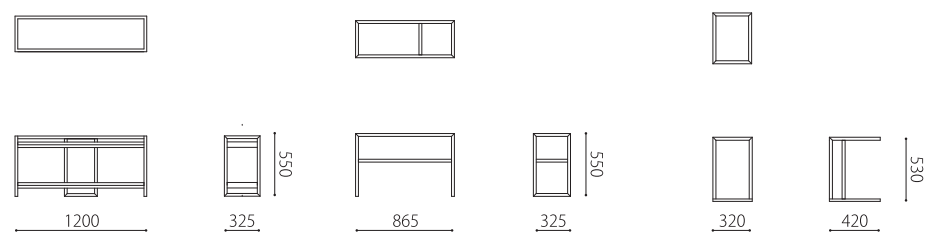

Size pattern

3P
W1950 D930 H660 SH400

2P
W1750 D930 H660 SH 400

1P
W950 D930 H660 SH 400

115片肘
W1150 D930 H660 SH 400

オットマン
W600 D550 H 400

Combination pattern

3P+オットマン

115片肘+115片肘

材種 : 無垢材オイル仕上げ
 ウォールナット材、オーク材よりお選び頂けます。
 天板 : 革張り

材種 : WN / OAK 税込10%

	WM/WL	KW/ヌメ	MO/KZ	MS	
革価格	コンソール	154,000	144,100	141,900	130,900
	マガジンサイド テーブル	112,200	105,600	103,400	97,900
	インサート テーブル	103,400	95,700	90,200	85,800

Size pattern

TVボード W1600 D435 H370 センターテーブル120 W1200 D509 H370 センターテーブル100 W1000 D509 H370

サイドテーブル W325 D865 H550 コーナーテーブル W865 D865 H550