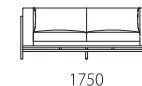

本体 : 無垢材、合板、Sパネ、ウレタンフォーム
 クッション(座) : ウレタンフォーム
 フレーム : 無垢材オイル仕上げ
 ウォールナット材、オーク材よりお選び頂きます。
 革 : 張り込み仕様
 布 : 張り込み仕様

布：カバーリング×

取り外し×

フレーム：WN / OAK

税込10%

		WM/WL	KW/ヌメ	MO/KZ	MS
革価格	3P	763,400	699,600	605,000	532,400
	2P	704,000	644,600	556,600	490,600
	1P	475,200	435,600	376,200	332,200
	115片肘	511,500	467,500	401,500	355,300
	オットマン	211,200	193,600	169,400	151,800

		rank4	rank3	rank2	rank1
布価格	3P	521,400	479,600	435,600	411,400
	2P	473,000	444,400	404,800	382,800
	1P	316,800	297,000	272,800	259,600
	115片肘	337,700	315,700	291,500	276,100
	オットマン	145,200	127,600	118,800	112,200

Size pattern

3P
W1950 D930 H660 SH400

2P
W1750 D930 H660 SH 400

1P
W950 D930 H660 SH 400

115片肘
W1150 D930 H660 SH 400

オットマン
W600 D550 H 400

Combination pattern

3P+オットマン

Size pattern

TVボード W1600 D435 H370 センターテーブル120 W1200 D509 H370 センターテーブル100 W1000 D509 H370

サイドテーブル W325 D865 H550 コーナーテーブル W865 D865 H550