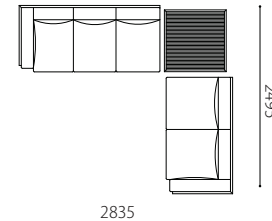

	rank4	rank3	rank2	rank1
--	-------	-------	-------	-------

布価格	3P	455,760	412,560	367,200	341,280
	3P片肘	442,800	403,920	358,560	332,640
	2P	395,280	367,200	328,320	306,720
	2P片肘	384,480	358,560	321,840	302,400
	1P	261,360	241,920	218,160	205,200
	オットマン	114,480	97,200	88,560	82,080

Size pattern

3P
W2200 D930 H660 SH400

3P片肘
W1970 D930 H660 SH400

2P
W1800 D930 H660 SH400

2P片肘
W1630 D930 H660 SH400

1P
W950 D930 H660 SH400

オットマン
W720 D720 H400

Combination pattern

3PW+オットマン

3P右片肘+2P左片肘
+コーナーテーブル

コーナーテーブル：
プライスリスト ▶ P29