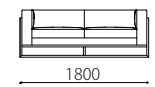

	rank4	rank3	rank2	rank1
--	-------	-------	-------	-------

布価格	3P	455,760	412,560	367,200	341,280
	3P片肘	442,800	403,920	358,560	332,640
	2P	395,280	367,200	328,320	306,720
	2P片肘	384,480	358,560	321,840	302,400
	1P	261,360	241,920	218,160	205,200
	オットマン	114,480	97,200	88,560	82,080

Size pattern

3P
W2200 D930 H660 SH400

3P片肘
W1970 D930 H660 SH400

2P
W1800 D930 H660 SH400

2P片肘
W1630 D930 H660 SH400

1P
W950 D930 H660 SH400

オットマン
W720 D720 H400

Combination pattern

3PW+オットマン

3P右片肘+2P左片肘
+コーナーテーブル

コーナーテーブル：
プライスリスト ▶ P29