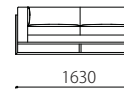

	rank4	rank3	rank2	rank1
--	-------	-------	-------	-------

布価格	3P	455,760	412,560	367,200	341,280
	3P片肘	442,800	403,920	358,560	332,640
	2P	395,280	367,200	328,320	306,720
	2P片肘	384,480	358,560	321,840	302,400
	1P	261,360	241,920	218,160	205,200
	オットマン	114,480	97,200	88,560	82,080

Size pattern

3P
W2200 D930 H660 SH400

3P片肘
W1970 D930 H660 SH400

2P
W1800 D930 H660 SH400

2P片肘
W1630 D930 H660 SH400

1P
W950 D930 H660 SH400

オットマン
W720 D720 H400

Combination pattern

3PW+オットマン

3P右片肘+2P左片肘
+コーナーテーブル

コーナーテーブル：
プライスリスト ▶ P29