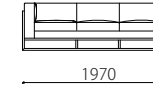

	rank4	rank3	rank2	rank1
--	-------	-------	-------	-------

布価格	3P	455,760	412,560	367,200	341,280
	3P片肘	442,800	403,920	358,560	332,640
	2P	395,280	367,200	328,320	306,720
	2P片肘	384,480	358,560	321,840	302,400
	1P	261,360	241,920	218,160	205,200
	オットマン	114,480	97,200	88,560	82,080

Size pattern

3P
W2200 D930 H660 SH400

3P片肘
W1970 D930 H660 SH400

2P
W1800 D930 H660 SH400

2P片肘
W1630 D930 H660 SH400

1P
W950 D930 H660 SH400

オットマン
W720 D720 H400

Combination pattern