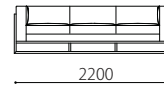

本体 : 無垢材、合板、Sパネ、ウレタンフォーム
 クッション(座) : ウレタンフォーム
 フレーム : 無垢材オイル仕上げ
 ウォールナット材、ホワイトオーク材よりお選び頂けます。
 革 : 張り込み仕様
 布 : 張り込み仕様

布：カバーリング×

取り外し×

フレーム：WN / WO

		KW / ヌメ	SS / MY / KZ	MS
革価格	3P	678,240	561,600	475,200
	3P片肘	615,600	520,560	449,280
	2P	557,280	470,880	406,080
	2P片肘	492,480	427,680	380,160
	1P	373,680	315,360	272,160
	オットマン	159,840	136,080	118,800

	rank4	rank3	rank2	rank1
--	-------	-------	-------	-------

布価格	3P	455,760	412,560	367,200	341,280
	3P片肘	442,800	403,920	358,560	332,640
	2P	395,280	367,200	328,320	306,720
	2P片肘	384,480	358,560	321,840	302,400
	1P	261,360	241,920	218,160	205,200
	オットマン	114,480	97,200	88,560	82,080

Size pattern

3P
W2200 D930 H660 SH400

3P片肘
W1970 D930 H660 SH400

2P
W1800 D930 H660 SH400

2P片肘
W1630 D930 H660 SH400

1P
W950 D930 H660 SH400

オットマン
W720 D720 H400

Combination pattern