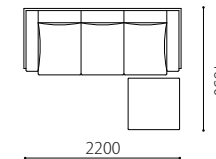

	rank4	rank3	rank2	rank1
--	-------	-------	-------	-------

布価格	3P	455,760	412,560	367,200	341,280
	3P片肘	442,800	403,920	358,560	332,640
	2P	395,280	367,200	328,320	306,720
	2P片肘	384,480	358,560	321,840	302,400
	1P	261,360	241,920	218,160	205,200
	オットマン	114,480	97,200	88,560	82,080

Size pattern

3P
W2200 D930 H660 SH400

3P片肘
W1970 D930 H660 SH400

2P
W1800 D930 H660 SH400

2P片肘
W1630 D930 H660 SH400

1P
W950 D930 H660 SH400

オットマン
W720 D720 H400

Combination pattern

3PW+オットマン

3P右片肘+2P左片肘
+コーナーテーブル

コーナーテーブル：
プライスリスト ▶ P29