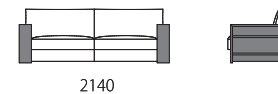

		rank4	rank3	rank2	rank1
布価格	3PW	719,400	642,400	583,000	536,800
	3P	662,200	587,400	528,000	484,000
	2P	603,900	535,700	482,900	441,100
	オットマン	203,500	179,300	161,700	146,300

替えカバー価格	3PW	253,000	176,000	116,600	70,400
	3P	244,200	169,400	110,000	66,000
	2P	222,200	154,000	101,200	59,400
	オットマン	91,300	67,100	49,500	34,100

Size pattern

3PW
W2340 D880 H750 SH360

3P
W2140 D880 H750 SH360

2P
W1940 D880 H750 SH360

オットマン
W880 D880 H360

Combination pattern

3PW+オットマン