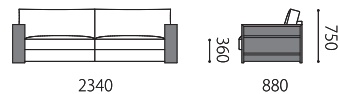

本体 : 無垢材、合板、Sパネ、ウレタンフォーム
 クッション(座) : ウレタンフォーム、フェザー
 クッション(背) : ウレタンフォーム、ハーフダウンフェザー
 肘 : 無垢材オイル仕上げ
 ウォールナット材、オーク材よりお選び頂けます。
 革 : 張り込み仕様

税込10%

布：カバーリング

肘：取り外し〇

脚：WN / OAK

		WM/WL	KW/ヌメ	MO/KZ	MS
革価格	3PW	1,174,800	1,075,800	869,000	776,600
	3P	1,065,900	974,600	783,200	701,800
	2P	963,600	881,100	709,500	634,700
	オットマン	288,200	260,700	216,700	196,900

		rank4	rank3	rank2	rank1
布価格	3PW	719,400	642,400	583,000	536,800
	3P	662,200	587,400	528,000	484,000
	2P	603,900	535,700	482,900	441,100
	オットマン	203,500	179,300	161,700	146,300

替えカバー価格	3PW	253,000	176,000	116,600	70,400
	3P	244,200	169,400	110,000	66,000
	2P	222,200	154,000	101,200	59,400
	オットマン	91,300	67,100	49,500	34,100

Size pattern

3PW
W2340 D880 H750 SH360

3P
W2140 D880 H750 SH360

2P
W1940 D880 H750 SH360

オットマン
W880 D880 H360

Combination pattern

3PW+オットマン