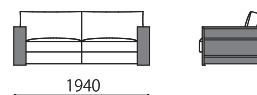

		rank4	rank3	rank2	rank1
布価格	3PW	719,400	642,400	583,000	536,800
	3P	662,200	587,400	528,000	484,000
	2P	603,900	535,700	482,900	441,100
	オットマン	203,500	179,300	161,700	146,300

替えカバー価格	3PW	253,000	176,000	116,600	70,400
	3P	244,200	169,400	110,000	66,000
	2P	222,200	154,000	101,200	59,400
	オットマン	91,300	67,100	49,500	34,100

Size pattern

3PW
W2340 D880 H750 SH360

3P
W2140 D880 H750 SH360

2P
W1940 D880 H750 SH360

オットマン
W880 D880 H360

Combination pattern

3PW+オットマン