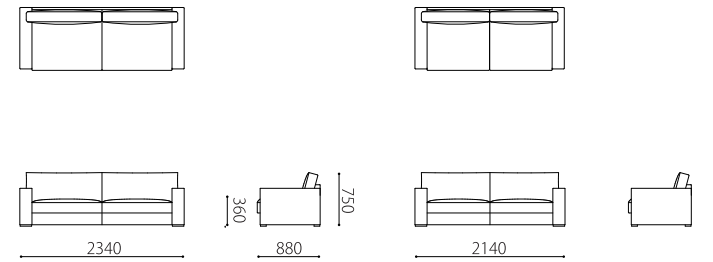

本体 : 無垢材、合板、Sパネ、ウレタンフォーム
 クッション(座) : ウレタンフォーム、フェザー
 クッション(背) : ウレタンフォーム、ハーフダウンフェザー
 脚 : 無垢材オイル仕上げ
 ウォールナット材、オーク材よりお選び頂けます。
 革 : 張り込み仕様

布：カバリング 肘：取り外し○ 脚：WN / OAK 税込10%

		WM/WL	KW/ヌメ	MO/KZ	MS
革価格	3PW	1,172,600	1,073,600	866,800	774,400
	3P	1,068,100	976,800	785,400	704,000
	2P	932,800	850,300	678,700	603,900
	オットマン	288,200	260,700	216,700	196,900

		rank4	rank3	rank2	rank1
布価格	3PW	699,600	622,600	563,200	517,000
	3P	647,900	573,100	513,700	469,700
	2P	592,900	524,700	471,900	430,100
	オットマン	218,900	194,700	177,100	161,700

替えカバー価格	3PW	293,700	216,700	157,300	111,100
	3P	283,800	209,000	149,600	105,600
	2P	260,700	192,500	139,700	97,900
	オットマン	99,000	74,800	57,200	41,800

Size pattern

3PW W2340 D880 H750 SH360
 3P W2140 D880 H750 SH360

2P W1940 D880 H750 SH360
 オットマン W880 D880 H360

Combination pattern

3PW+オットマン