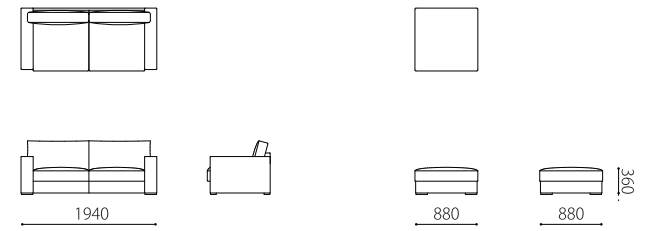

		rank4	rank3	rank2	rank1
布価格	3PW	699,600	622,600	563,200	517,000
	3P	647,900	573,100	513,700	469,700
	2P	592,900	524,700	471,900	430,100
	オットマン	218,900	194,700	177,100	161,700

替えカバー価格	3PW	293,700	216,700	157,300	111,100
	3P	283,800	209,000	149,600	105,600
	2P	260,700	192,500	139,700	97,900
	オットマン	99,000	74,800	57,200	41,800

Size pattern

3PW W2340 D880 H750 SH360
 3P W2140 D880 H750 SH360

2P W1940 D880 H750 SH360
 オットマン W880 D880 H360

Combination pattern

3PW+オットマン