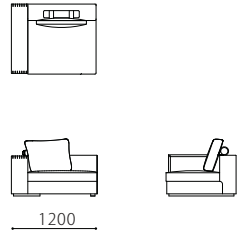

		rank4	rank3	rank2	rank1
布価格	3P両肘	928,800	855,360	799,200	758,160
	3P片肘	840,240	766,800	710,640	669,600
	1P片肘	442,800	395,280	358,560	332,640
	1P肘なし	354,240	306,720	270,000	244,080
	オットマン	196,560	172,800	157,680	144,720
	UTSUROI専用 ボルスター付き クッション	77,760	71,280	62,640	58,320
替えカバー 価格	3P両肘	246,240	172,800	116,640	75,600
	3P片肘	246,240	172,800	116,640	75,600
	1P片肘	170,640	123,120	86,400	60,480
	1P肘なし	170,640	123,120	86,400	60,480
	オットマン	84,240	60,480	45,360	32,400
	UTSUROI専用 ボルスター付き クッション	45,360	38,880	30,240	25,920

Size pattern

3P両肘
W2400 D980 H570 SH360

3P片肘
W2170 D980 H570 SH360

※3P片肘の場合、棚の位置は必ず肘がある側に取り付けられます。

1P片肘
W1200 D980 H570 SH360

1P肘なし
W970 D980 H570 SH360

オットマン
W980 D980 H360

Combination pattern

3P両肘+オットマン

1P右片肘 +1P左片肘

1P肘なし+1P左片肘

3P右片肘+1P右片肘

3P右片肘+3P両肘

3P右片肘+1P左片肘

3P右片肘+1P左片肘
+3P左片肘

3P右片肘+オットマン
+3P左片肘