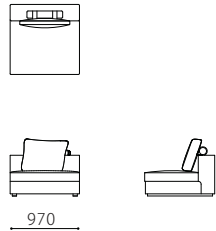

		rank4	rank3	rank2	rank1
布価格	3P両肘	928,800	855,360	799,200	758,160
	3P片肘	840,240	766,800	710,640	669,600
	1P片肘	442,800	395,280	358,560	332,640
	1P肘なし	354,240	306,720	270,000	244,080
	オットマン	196,560	172,800	157,680	144,720
	UTSUROI専用 ボルスター付き クッション	77,760	71,280	62,640	58,320
替えカバー 価格	3P両肘	246,240	172,800	116,640	75,600
	3P片肘	246,240	172,800	116,640	75,600
	1P片肘	170,640	123,120	86,400	60,480
	1P肘なし	170,640	123,120	86,400	60,480
	オットマン	84,240	60,480	45,360	32,400
	UTSUROI専用 ボルスター付き クッション	45,360	38,880	30,240	25,920

Size pattern

3P両肘
W2400 D980 H570 SH360

3P片肘
W2170 D980 H570 SH360

※3P片肘の場合、棚の位置は必ず肘がある側に取り付けられます。

1P片肘
W1200 D980 H570 SH360

1P肘なし
W970 D980 H570 SH360

オットマン
W980 D980 H360

Combination pattern

3P両肘+オットマン

1P右片肘 +1P左片肘

1P肘なし+1P左片肘

3P右片肘+1P右片肘

3P右片肘+3P両肘

3P右片肘+1P左片肘

3P右片肘+1P左片肘
+3P左片肘

3P右片肘+オットマン
+3P左片肘