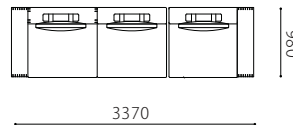

Size pattern

3P両肘
W2400 D980 H570 SH360

3P片肘
W2170 D980 H570 SH360

※3P片肘の場合、棚の位置は必ず肘がある側に取り付けられます。

1P片肘
W1200 D980 H570 SH360

1P肘なし
W970 D980 H570 SH360

オットマン
W980 D980 H360

Combination pattern

3P両肘+オットマン

1P右片肘 +1P左片肘

1P肘なし+1P左片肘

3P右片肘+1P右片肘

3P右片肘+3P両肘

3P右片肘+1P左片肘

3P右片肘+1P左片肘
+3P左片肘

3P右片肘+オットマン
+3P左片肘