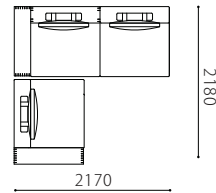

Size pattern

3P両肘
W2400 D980 H570 SH360

3P片肘
W2170 D980 H570 SH360

※3P片肘の場合、棚の位置は必ず肘がある側に取り付けられます。

1P片肘
W1200 D980 H570 SH360

1P肘なし
W970 D980 H570 SH360

オットマン
W980 D980 H360

Combination pattern

3P両肘+オットマン

1P右片肘 +1P左片肘

1P肘なし+1P左片肘

3P右片肘+1P右片肘

3P右片肘+3P両肘

3P右片肘+1P左片肘

3P右片肘+1P左片肘
+3P左片肘

3P右片肘+オットマン
+3P左片肘