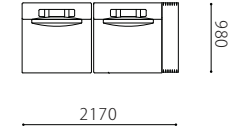

Size pattern

3P両肘
W2400 D980 H570 SH360

3P片肘
W2170 D980 H570 SH360

※3P片肘の場合、棚の位置は必ず肘がある側に取り付けられます。

1P片肘
W1200 D980 H570 SH360

1P肘なし
W970 D980 H570 SH360

オットマン
W980 D980 H360

Combination pattern

3P両肘+オットマン

1P右片肘 +1P左片肘

1P肘なし+1P左片肘

3P右片肘+1P右片肘

3P右片肘+3P両肘

3P右片肘+1P左片肘

3P右片肘+1P左片肘
+3P左片肘

3P右片肘+オットマン
+3P左片肘