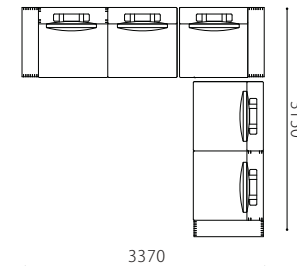

Size pattern

3P両肘
W2400 D980 H570 SH360

3P片肘
W2170 D980 H570 SH360

※3P片肘の場合、棚の位置は必ず肘がある側に取り付けられます。

1P片肘
W1200 D980 H570 SH360

1P肘なし
W970 D980 H570 SH360

オットマン
W980 D980 H360

Combination pattern

3P両肘+オットマン

1P右片肘 +1P左片肘

1P肘なし+1P左片肘

3P右片肘+1P右片肘

3P右片肘+3P両肘

3P右片肘+1P左片肘

3P右片肘+1P左片肘
+3P左片肘

3P右片肘+オットマン
+3P左片肘