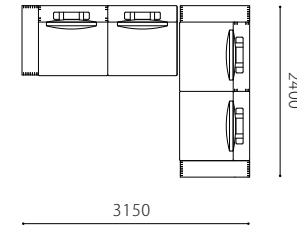

Size pattern

3P両肘
W2400 D980 H570 SH360

3P片肘
W2170 D980 H570 SH360

※3P片肘の場合、棚の位置は必ず肘がある側に取り付けられます。

1P片肘
W1200 D980 H570 SH360

1P肘なし
W970 D980 H570 SH360

オットマン
W980 D980 H360

Combination pattern

3P両肘+オットマン

1P右片肘 +1P左片肘

1P肘なし+1P左片肘

3P右片肘+1P右片肘

3P右片肘+3P両肘

3P右片肘+1P左片肘

3P右片肘+1P左片肘
+3P左片肘

3P右片肘+オットマン
+3P左片肘