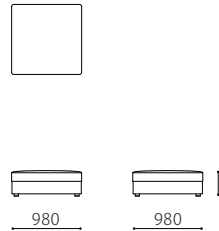

		rank4	rank3	rank2	rank1
布価格	3P両肘	928,800	855,360	799,200	758,160
	3P片肘	840,240	766,800	710,640	669,600
	1P片肘	442,800	395,280	358,560	332,640
	1P肘なし	354,240	306,720	270,000	244,080
	オットマン	196,560	172,800	157,680	144,720
	UTSUROI専用 ボルスター付き クッション	77,760	71,280	62,640	58,320
替えカバー 価格	3P両肘	246,240	172,800	116,640	75,600
	3P片肘	246,240	172,800	116,640	75,600
	1P片肘	170,640	123,120	86,400	60,480
	1P肘なし	170,640	123,120	86,400	60,480
	オットマン	84,240	60,480	45,360	32,400
	UTSUROI専用 ボルスター付き クッション	45,360	38,880	30,240	25,920

Size pattern

3P両肘
W2400 D980 H570 SH360

3P片肘
W2170 D980 H570 SH360

※3P片肘の場合、棚の位置は必ず肘がある側に取り付けられます。

1P片肘
W1200 D980 H570 SH360

1P肘なし
W970 D980 H570 SH360

オットマン
W980 D980 H360

Combination pattern

3P両肘+オットマン

1P右片肘 +1P左片肘

1P肘なし+1P左片肘

3P右片肘+1P右片肘

3P右片肘+3P両肘

3P右片肘+1P左片肘

3P右片肘+1P左片肘
+3P左片肘

3P右片肘+オットマン
+3P左片肘