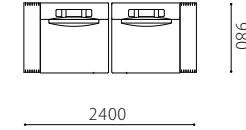

Size pattern

3P両肘
W2400 D980 H570 SH360

3P片肘
W2170 D980 H570 SH360

※3P片肘の場合、棚の位置は必ず肘がある側に取り付けられます。

1P片肘
W1200 D980 H570 SH360

1P肘なし
W970 D980 H570 SH360

オットマン
W980 D980 H360

Combination pattern

3P両肘+オットマン

1P右片肘 +1P左片肘

1P肘なし+1P左片肘

3P右片肘+1P右片肘

3P右片肘+3P両肘

3P右片肘+1P左片肘

3P右片肘+1P左片肘
+3P左片肘

3P右片肘+オットマン
+3P左片肘