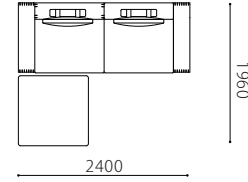

Size pattern

3P両肘
W2400 D980 H570 SH360

3P片肘
W2170 D980 H570 SH360

※3P片肘の場合、棚の位置は必ず肘がある側に取り付けられます。

1P片肘
W1200 D980 H570 SH360

1P肘なし
W970 D980 H570 SH360

オットマン
W980 D980 H360

Combination pattern

3P両肘+オットマン

1P右片肘 +1P左片肘

1P肘なし+1P左片肘

3P右片肘+1P右片肘

3P右片肘+3P両肘

3P右片肘+1P左片肘

3P右片肘+1P左片肘
+3P左片肘

3P右片肘+オットマン
+3P左片肘