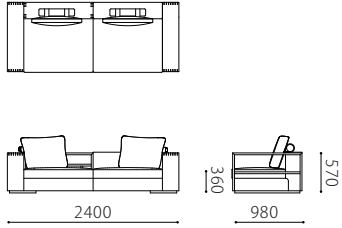

本体 : 無垢材、Sパネ、ウレタンフォーム
 クッション(背) : ハーフダウン、ウレタンフォーム
 クッション(座) : ウレタンフォーム、フェザー
 肘・棚 : 無垢材オイル仕上げ
 革 : ウォールナット材、ホワイトオーク材よりお選び頂けます。
 : 張り込み仕様

布 : カバーリング

肘 : 取り外し〇

脚 : WN / WO

		KW / ヌメ	SS / MY / KZ	MS
革価格	3P両肘	1,319,760	1,110,240	1,017,360
	3P片肘	1,224,720	1,017,360	924,480
	1P片肘	615,600	505,440	453,600
	1P肘なし	522,720	412,560	360,720
	オットマン	250,560	209,520	190,080
	UTSUROI専用 ボルスター付き クッション	146,880	95,040	79,920

		rank4	rank3	rank2	rank1
布価格	3P両肘	928,800	855,360	799,200	758,160
	3P片肘	840,240	766,800	710,640	669,600
	1P片肘	442,800	395,280	358,560	332,640
	1P肘なし	354,240	306,720	270,000	244,080
	オットマン	196,560	172,800	157,680	144,720
	UTSUROI専用 ボルスター付き クッション	77,760	71,280	62,640	58,320
替えカバー 価格	3P両肘	246,240	172,800	116,640	75,600
	3P片肘	246,240	172,800	116,640	75,600
	1P片肘	170,640	123,120	86,400	60,480
	1P肘なし	170,640	123,120	86,400	60,480
	オットマン	84,240	60,480	45,360	32,400
	UTSUROI専用 ボルスター付き クッション	45,360	38,880	30,240	25,920

Size pattern

3P両肘
W2400 D980 H570 SH360

3P片肘
W2170 D980 H570 SH360

※3P片肘の場合、棚の位置は必ず肘がある側に取り付けられます。

1P片肘
W1200 D980 H570 SH360

1P肘なし
W970 D980 H570 SH360

オットマン
W980 D980 H360

Combination pattern