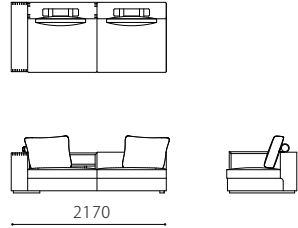

本体 : 無垢材、Sパネ、ウレタンフォーム
 クッション(背) : ハーフダウン、ウレタンフォーム
 クッション(座) : ウレタンフォーム、フェザー
 肘・棚 : 無垢材オイル仕上げ
 革 : ウォールナット材、ホワイトオーク材よりお選び頂けます。
 : 張り込み仕様

布 : カバーリング

肘 : 取り外し〇

脚 : WN / WO

		KW / ヌメ	SS / MY / KZ	MS
革価格	3P両肘	1,319,760	1,110,240	1,017,360
	3P片肘	1,224,720	1,017,360	924,480
	1P片肘	615,600	505,440	453,600
	1P肘なし	522,720	412,560	360,720
	オットマン	250,560	209,520	190,080
	UTSUROI専用 ボルスター付き クッション	146,880	95,040	79,920

		rank4	rank3	rank2	rank1
布価格	3P両肘	928,800	855,360	799,200	758,160
	3P片肘	840,240	766,800	710,640	669,600
	1P片肘	442,800	395,280	358,560	332,640
	1P肘なし	354,240	306,720	270,000	244,080
	オットマン	196,560	172,800	157,680	144,720
	UTSUROI専用 ボルスター付き クッション	77,760	71,280	62,640	58,320
替えカバー 価格	3P両肘	246,240	172,800	116,640	75,600
	3P片肘	246,240	172,800	116,640	75,600
	1P片肘	170,640	123,120	86,400	60,480
	1P肘なし	170,640	123,120	86,400	60,480
	オットマン	84,240	60,480	45,360	32,400
	UTSUROI専用 ボルスター付き クッション	45,360	38,880	30,240	25,920

Size pattern

3P両肘
W2400 D980 H570 SH360

3P片肘
W2170 D980 H570 SH360

※3P片肘の場合、棚の位置は必ず肘がある側に取り付けられます。

1P片肘
W1200 D980 H570 SH360

1P肘なし
W970 D980 H570 SH360

オットマン
W980 D980 H360

Combination pattern