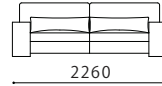

3P

W1960 D1030 H750 SH400