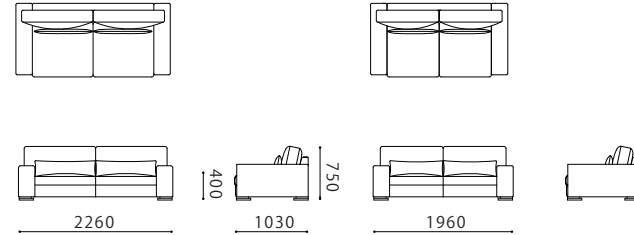

Size pattern

3PW W2260 D1030 H750 SH400   3P W1960 D1030 H750 SH400