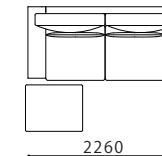

オットマン80×65

W800 D650 H400

Combination pattern

3PW+

オットマン80×65

120右片肘+120左片肘

ZEN -ゼン-

本体 : Sパネ、ウレタンフォーム
 クッション(座) : フェザー、ウレタンフォーム
 クッション(背・腰) : フェザー、ウレタンフォーム
 肘 : 無垢材オイル仕上げ
 ウォールナット材、ホワイトオーク材よりお選び頂けます。
 革 : 張り込み仕様

布：カバーリング

肘：取り外し〇

脚：WN / WO

		KW / ヌメ	SS / MY / KZ	MS
革価格	3PW	922,320	784,080	658,800
	3P	822,960	706,320	598,320
	120片肘	600,480	492,480	444,960
	オットマン 65×65	166,320	144,720	125,280
	オットマン 80×65	192,240	168,480	136,080

		rank4	rank3	rank2	rank1
布価格	3PW	572,400	509,760	444,960	410,400
	3P	520,560	466,560	410,400	380,160
	120片肘	382,320	343,440	293,760	270,000
	オットマン 65×65	131,760	120,960	112,320	103,680
	オットマン 80×65	153,360	136,080	120,960	112,320