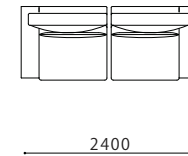

オットマン80×65

W800 D650 H400

Combination pattern

3PW+

オットマン80×65

120右片肘+120左片肘

ZEN -ゼン-

本体 : Sパネ、ウレタンフォーム
 クッション(座) : フェザー、ウレタンフォーム
 クッション(背・腰) : フェザー、ウレタンフォーム
 肘 : 無垢材オイル仕上げ
 ウォールナット材、ホワイトオーク材よりお選び頂けます。
 革 : 張り込み仕様

布：カバーリング

肘：取り外し〇

脚：WN / WO

		KW / ヌメ	SS / MY / KZ	MS
革価格	3PW	922,320	784,080	658,800
	3P	822,960	706,320	598,320
	120片肘	600,480	492,480	444,960
	オットマン 65×65	166,320	144,720	125,280
	オットマン 80×65	192,240	168,480	136,080

		rank4	rank3	rank2	rank1
布価格	3PW	572,400	509,760	444,960	410,400
	3P	520,560	466,560	410,400	380,160
	120片肘	382,320	343,440	293,760	270,000
	オットマン 65×65	131,760	120,960	112,320	103,680
	オットマン 80×65	153,360	136,080	120,960	112,320