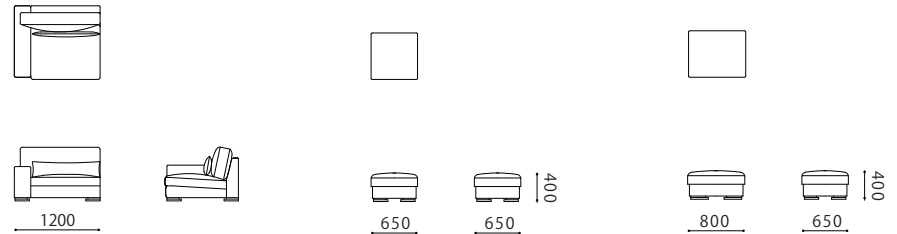

120片肘 W1200 D1030 H750 SH400   オットマン W650 D650 H400   オットマン80×65 W800 D650 H400