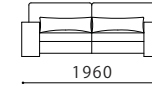

3P

W1960 D1030 H750 SH400