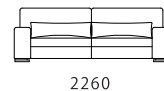

3P

W1960 D1030 H750 SH400

2260