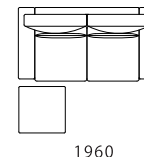

400

800

650

400

Combination pattern

3PW+
オットマン80×65

2260

1680

3P+
オットマン65×65

1960

1680

120右片肘+120左片肘

2400

1030