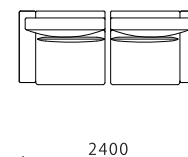

400

800

650

400

Combination pattern

3PW+
オットマン80×65

2260

1680

3P+
オットマン65×65

1960

1680

120右片肘+120左片肘

2400

1030