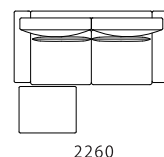

400

800

650

400

Combination pattern

3PW+
オットマン80×65

2260

1680

3P+
オットマン65×65

1960

1680

120右片肘+120左片肘

2400

1030