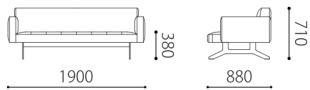

### 197デイベッド

W1970 D880 H440 SH380

LS	L3	L2	L1	FS	F5	F4
1,170,840	747,560	687,060	643,500	555,500	522,830	503,800

### 187フラット

W1870 D880 H380

LS	L3	L2	L1	FS	F5	F4
1,013,980	623,150	579,590	548,130	480,920	458,920	444,620

### 88オットマン

W880 D880 H380

LS	L3	L2	L1	FS	F5	F4
777,040	460,020	432,960	413,160	364,980	352,990	345,620

### 190両肘

W1900 D880 H710 SH380

LS	L3	L2	L1	FS	F5	F4
1,116,720	785,290	701,470	640,310	580,360	532,180	508,420