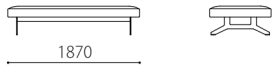

### 197デイベッド

W1970 D880 H440 SH380

LS	L3	L2	L1	FS	F5	F4
1,170,840	747,560	687,060	643,500	555,500	522,830	503,800

### 187フラット

W1870 D880 H380

LS	L3	L2	L1	FS	F5	F4
1,013,980	623,150	579,590	548,130	480,920	458,920	444,620