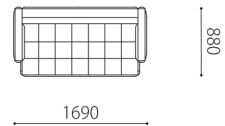

169両肘+専用クッション

張地 : F5 ¥ 614,350
※専用クッションのみ 張地 : L1