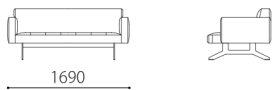

### 88オットマン

W880 D880 H380

LS	L3	L2	L1	FS	F5	F4
777,040	460,020	432,960	413,160	364,980	352,990	345,620

### 190両肘

W1900 D880 H710 SH380

LS	L3	L2	L1	FS	F5	F4
1,116,720	785,290	701,470	640,310	580,360	532,180	508,420

### 169両肘

W1690 D880 H710 SH380

LS	L3	L2	L1	FS	F5	F4
1,019,260	714,010	638,000	583,330	542,960	502,480	479,930