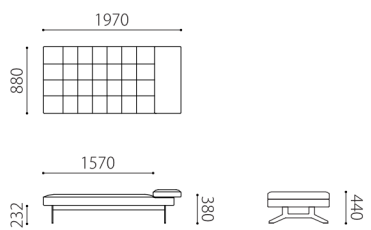

UCA 40×40  
 W400 H400

LS	L3	L2	L1	FS	F5	F4
61,160	48,290	43,230	35,640	33,440	29,150	24,310
替えカバー				FS	F5	F4
				25,080	20,680	15,840

Combination pattern

197デイベッド

張地 : L3 ¥ 687,060  
 ※小物・クッションは含みません。

187フラット

張地 : F5 ¥ 458,920

169両肘+専用クッション

張地 : F5 ¥ 614,350  
 ※専用クッションのみ 張地 : L1

## Size detail

---

197デイベッド

187フラット

88オットマン

---

190両肘

169両肘