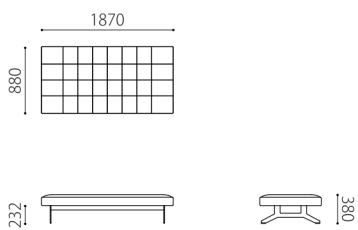

UCA 40×40  
 W400 H400

LS	L3	L2	L1	FS	F5	F4
61,160	48,290	43,230	35,640	33,440	29,150	24,310
替えカバー				FS	F5	F4
				25,080	20,680	15,840

Combination pattern

197デイベッド

張地 : L3 ¥ 687,060  
 ※小物・クッションは含みません。

187フラット

張地 : F5 ¥ 458,920

169両肘+専用クッション

張地 : F5 ¥ 614,350  
 ※専用クッションのみ 張地 : L1

## Size detail

---

197デイベッド

187フラット

88オットマン

---

190両肘

169両肘