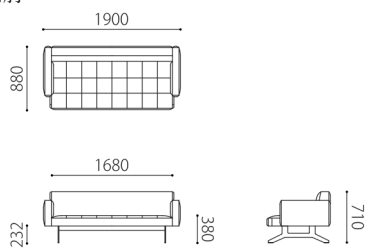

## Size detail

---

197デイベッド

187フラット

88オットマン

---

190両肘

169両肘