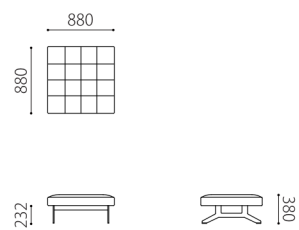

## Size detail

---

197デイベッド

187フラット

88オットマン

---

190両肘

169両肘