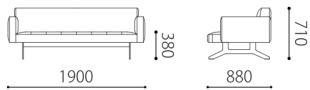

## 197デイベッド

W1970 D880 H440 SH380

LS	L3	L2	L1	FS	F5	F4
1,170,840	747,560	687,060	643,500	555,500	522,830	503,800

## 187フラット

W1870 D880 H380

LS	L3	L2	L1	FS	F5	F4
1,013,980	623,150	579,590	548,130	480,920	458,920	444,620

## 88オットマン

W880 D880 H380

LS	L3	L2	L1	FS	F5	F4
777,040	460,020	432,960	413,160	364,980	352,990	345,620

## 190両肘

W1900 D880 H710 SH380

LS	L3	L2	L1	FS	F5	F4
1,116,720	785,290	701,470	640,310	580,360	532,180	508,420