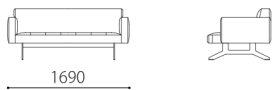

## 88オットマン

W880 D880 H380

LS	L3	L2	L1	FS	F5	F4
777,040	460,020	432,960	413,160	364,980	352,990	345,620

## 190両肘

W1900 D880 H710 SH380

LS	L3	L2	L1	FS	F5	F4
1,116,720	785,290	701,470	640,310	580,360	532,180	508,420

## 169両肘

W1690 D880 H710 SH380

LS	L3	L2	L1	FS	F5	F4
1,019,260	714,010	638,000	583,330	542,960	502,480	479,930