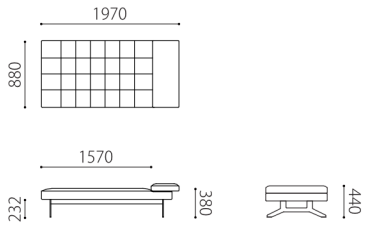

Size detail

197デイベッド