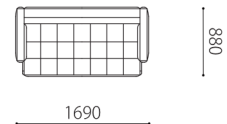

UCA 40×40

W400 H400

LS	L3	L2	L1	FS	F5	F4
61,160	48,290	43,230	35,640	33,440	29,150	24,310
替えカバー				FS	F5	F4
				25,080	20,680	15,840

## Combination pattern

197デイベッド

張地 : L2 ¥ 687,060

※小物・クッションは含みません。

187フラット

張地 : F5 ¥ 458,920

169両肘+専用クッション

張地 : F5 ¥ 614,350