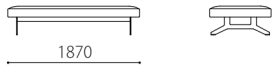

## 197デイベッド

W1970 D880 H440 SH380

LS	L3	L2	L1	FS	F5	F4
1,170,840	747,560	687,060	643,500	555,500	522,830	503,800

## 187フラット

W1870 D880 H380

LS	L3	L2	L1	FS	F5	F4
1,013,980	623,150	579,590	548,130	480,920	458,920	444,620