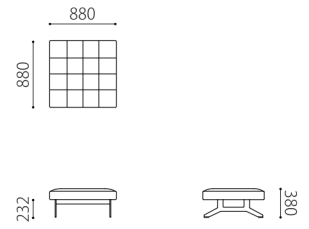

## Size detail

---

197デイベッド

187フラット

88オットマン

190両肘

169両肘