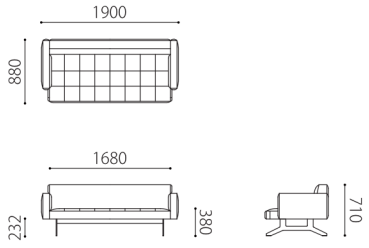

## Size detail

---

197デイベッド

187フラット

88オットマン

190両肘

169両肘