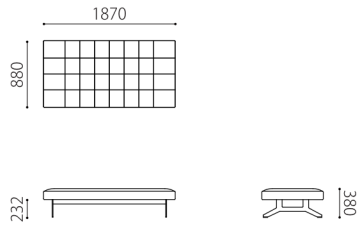

## Size detail

---

197デイベッド

187フラット

88オットマン

190両肘

169両肘