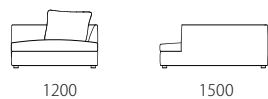

| | rank5 | rank4 | rank3 | rank2 | rank1 | |
|------------|--------|---------|---------|---------|---------|---------|
| 布価格 | 3PW | 462,000 | 424,600 | 396,000 | 367,400 | 327,800 |
| | 3P | 434,500 | 399,300 | 370,700 | 346,500 | 309,100 |
| | 2P | 403,700 | 368,500 | 348,700 | 320,100 | 287,100 |
| | 3P片肘 | 387,200 | 356,400 | 336,600 | 310,200 | 275,000 |
| | 2P片肘 | 363,000 | 334,400 | 316,800 | 292,600 | 259,600 |
| | カウチ | 385,000 | 356,400 | 336,600 | 310,200 | 275,000 |
| | ワイドカウチ | 396,000 | 363,000 | 343,200 | 316,800 | 281,600 |
| | 120AL | 280,500 | 256,300 | 251,900 | 236,500 | 210,100 |
| | 120ALD | 339,900 | 313,500 | 295,900 | 280,500 | 251,900 |
| | オットマン | 134,200 | 121,000 | 116,600 | 110,000 | 96,800 |
| ライフ専用クッション | 40,700 | 34,100 | 29,700 | 25,300 | 23,100 | |
| 替えカバー価格 | 3PW | 204,600 | 167,200 | 138,600 | 110,000 | 70,400 |
| | 3P | 193,600 | 158,400 | 129,800 | 105,600 | 68,200 |
| | 2P | 180,400 | 145,200 | 125,400 | 96,800 | 63,800 |
| | 3P片肘 | 170,500 | 139,700 | 119,900 | 93,500 | 58,300 |
| | 2P片肘 | 157,300 | 128,700 | 111,100 | 86,900 | 53,900 |
| | カウチ | 166,100 | 137,500 | 117,700 | 91,300 | 56,100 |
| | ワイドカウチ | 174,900 | 141,900 | 122,100 | 95,700 | 60,500 |
| | 120AL | 118,800 | 94,600 | 90,200 | 74,800 | 48,400 |
| | 120ALD | 141,900 | 115,500 | 97,900 | 82,500 | 53,900 |
| | オットマン | 71,500 | 58,300 | 53,900 | 47,300 | 34,100 |
| ライフ専用クッション | 28,600 | 22,000 | 17,600 | 13,200 | 11,000 | |

Size pattern

3PW

W2200 D950 H600 SH380

3P

W2000 D950 H600 SH380

2P

W1800 D950 H600 SH380

3P片肘

W1800 D950 H600 SH380

2P片肘

W1600 D950 H600 SH380

カウチ

W950 D1800 H600 SH380

ワイドカウチ

W1200 D1500 H600 SH380

120AL