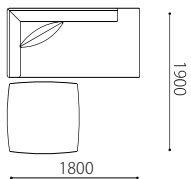

Size pattern

3PW

W2200 D950 H600 SH380

3P

W2000 D950 H600 SH380

2P

W1800 D950 H600 SH380

3P片肘

W1800 D950 H600 SH380

2P片肘

W1600 D950 H600 SH380

カウチ

W950 D1800 H600 SH380

ワイドカウチ

W1200 D1500 H600 SH380

120AL

W1200 D950 H600 SH380

120ALD

W1200 D1200 H600 SH380

オットマン

W950 D950 H380

ライフ専用クッション

W700 H500

Combination pattern

左カウチ+オットマン

3P+オットマン

右カウチ+2P左片肘

右カウチ+120AL

120ALD+ワイド左カウチ

左カウチ+オットマン+120AL