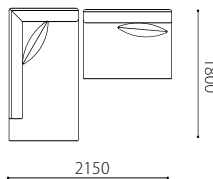

Size pattern

3PW

W2200 D950 H600 SH380

3P

W2000 D950 H600 SH380

2P

W1800 D950 H600 SH380

3P片肘

左カウチ+オットマン

3P+オットマン

右カウチ+2P左片肘

右カウチ+120AL

120ALD+ワイド左カウチ

左カウチ+オットマン+120AL