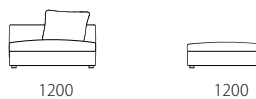

120ALD

W1200 D1200 H600 SH380