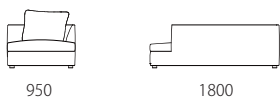

| | rank5 | rank4 | rank3 | rank2 | rank1 | |
|------------|--------|---------|---------|---------|---------|---------|
| 布価格 | 3PW | 462,000 | 424,600 | 396,000 | 367,400 | 327,800 |
| | 3P | 434,500 | 399,300 | 370,700 | 346,500 | 309,100 |
| | 2P | 403,700 | 368,500 | 348,700 | 320,100 | 287,100 |
| | 3P片肘 | 387,200 | 356,400 | 336,600 | 310,200 | 275,000 |
| | 2P片肘 | 363,000 | 334,400 | 316,800 | 292,600 | 259,600 |
| | カウチ | 385,000 | 356,400 | 336,600 | 310,200 | 275,000 |
| | ワイドカウチ | 396,000 | 363,000 | 343,200 | 316,800 | 281,600 |
| | 120AL | 280,500 | 256,300 | 251,900 | 236,500 | 210,100 |
| | 120ALD | 339,900 | 313,500 | 295,900 | 280,500 | 251,900 |
| | オットマン | 134,200 | 121,000 | 116,600 | 110,000 | 96,800 |
| ライフ専用クッション | 40,700 | 34,100 | 29,700 | 25,300 | 23,100 | |
| 替えカバー価格 | 3PW | 204,600 | 167,200 | 138,600 | 110,000 | 70,400 |
| | 3P | 193,600 | 158,400 | 129,800 | 105,600 | 68,200 |
| | 2P | 180,400 | 145,200 | 125,400 | 96,800 | 63,800 |
| | 3P片肘 | 170,500 | 139,700 | 119,900 | 93,500 | 58,300 |
| | 2P片肘 | 157,300 | 128,700 | 111,100 | 86,900 | 53,900 |
| | カウチ | 166,100 | 137,500 | 117,700 | 91,300 | 56,100 |
| | ワイドカウチ | 174,900 | 141,900 | 122,100 | 95,700 | 60,500 |
| | 120AL | 118,800 | 94,600 | 90,200 | 74,800 | 48,400 |
| | 120ALD | 141,900 | 115,500 | 97,900 | 82,500 | 53,900 |
| | オットマン | 71,500 | 58,300 | 53,900 | 47,300 | 34,100 |
| ライフ専用クッション | 28,600 | 22,000 | 17,600 | 13,200 | 11,000 | |

Size pattern

3PW

W2200 D950 H600 SH380

3P

W2000 D950 H600 SH380

2P

W1800 D950 H600 SH380

3P片肘

W1800 D950 H600 SH380

2P片肘

W1600 D950 H600 SH380

カウチ

W950 D1800 H600 SH380

ワイドカウチ

W1200 D1500 H600 SH380

120AL