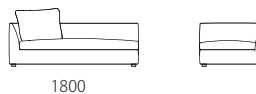

| | rank5 | rank4 | rank3 | rank2 | rank1 | |
|------------|--------|---------|---------|---------|---------|---------|
| 布価格 | 3PW | 462,000 | 424,600 | 396,000 | 367,400 | 327,800 |
| | 3P | 434,500 | 399,300 | 370,700 | 346,500 | 309,100 |
| | 2P | 403,700 | 368,500 | 348,700 | 320,100 | 287,100 |
| | 3P片肘 | 387,200 | 356,400 | 336,600 | 310,200 | 275,000 |
| | 2P片肘 | 363,000 | 334,400 | 316,800 | 292,600 | 259,600 |
| | カウチ | 385,000 | 356,400 | 336,600 | 310,200 | 275,000 |
| | ワイドカウチ | 396,000 | 363,000 | 343,200 | 316,800 | 281,600 |
| | 120AL | 280,500 | 256,300 | 251,900 | 236,500 | 210,100 |
| | 120ALD | 339,900 | 313,500 | 295,900 | 280,500 | 251,900 |
| | オットマン | 134,200 | 121,000 | 116,600 | 110,000 | 96,800 |
| ライフ専用クッション | 40,700 | 34,100 | 29,700 | 25,300 | 23,100 | |
| 替えカバー価格 | 3PW | 204,600 | 167,200 | 138,600 | 110,000 | 70,400 |
| | 3P | 193,600 | 158,400 | 129,800 | 105,600 | 68,200 |
| | 2P | 180,400 | 145,200 | 125,400 | 96,800 | 63,800 |
| | 3P片肘 | 170,500 | 139,700 | 119,900 | 93,500 | 58,300 |
| | 2P片肘 | 157,300 | 128,700 | 111,100 | 86,900 | 53,900 |
| | カウチ | 166,100 | 137,500 | 117,700 | 91,300 | 56,100 |
| | ワイドカウチ | 174,900 | 141,900 | 122,100 | 95,700 | 60,500 |
| | 120AL | 118,800 | 94,600 | 90,200 | 74,800 | 48,400 |
| | 120ALD | 141,900 | 115,500 | 97,900 | 82,500 | 53,900 |
| | オットマン | 71,500 | 58,300 | 53,900 | 47,300 | 34,100 |
| ライフ専用クッション | 28,600 | 22,000 | 17,600 | 13,200 | 11,000 | |

Size pattern

3PW

W2200 D950 H600 SH380

3P

W2000 D950 H600 SH380

2P

W1800 D950 H600 SH380

3P片肘

W1800 D950 H600 SH380

2P片肘

W1600 D950 H600 SH380

カウチ

W950 D1800 H600 SH380

ワイドカウチ

W1200 D1500 H600 SH380

120AL