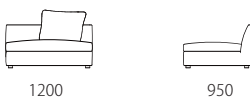

120AL

W1200 D950 H600 SH380