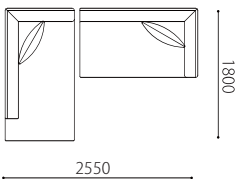

Size pattern

3PW

W2200 D950 H600 SH380

3P

W2000 D950 H600 SH380

2P

W1800 D950 H600 SH380

3P片肘

左カウチ+オットマン

3P+オットマン

右カウチ+2P左片肘

右カウチ+120AL

120ALD+ワイド左カウチ

左カウチ+オットマン+120AL