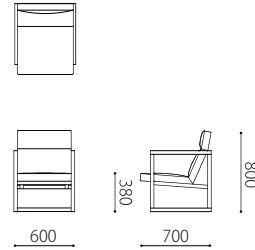

LIGHT PERSONAL・LOUNGE

-ライトパーソナル・ラウンジ-

本体 : 無垢材、合板、ウェーピングテープ、ウレタンフォーム
 フレーム : 無垢材オイル仕上げ
 ウォールナット材、オーク材よりお選びいただけます。
 革 : 張り込み仕様

布：カバーリング×

取り外し×

木フレーム：WN / OAK

税込10%

		WL / WT	KW / ヌメ	MO / KZ	MS
革価格	ライトパーソナル	194,700	178,200	167,200	149,600
	ライトラウンジ	188,100	171,600	162,800	145,200
	オットマン	108,900	99,000	92,400	81,400

		rank5	rank4	rank3	rank2	rank1
布価格	ライトパーソナル	158,400	149,600	138,600	129,800	125,400
	ライトラウンジ	149,600	140,800	134,200	125,400	121,000
	オットマン	88,000	83,600	79,200	77,000	72,600

Size pattern

ライトパーソナル
 W600 D700 H800 SH380