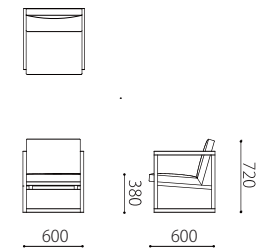

ライトラウンジ
W600 D600 H720 SH380