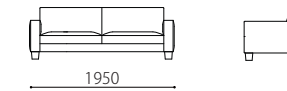

本体 : 無垢材、合板、Sパネ、ウレタンフォーム  
 クッション(座) : ウレタンフォーム  
 脚 : ラバーウッド材ウレタン塗装 ダークブラウン  
 革 : 張り込み仕様  
 布 : 張り込み仕様

\*1: 1P以外のモデルで肘を外すことができます。

布: カバーリング×

肘: 取り外し○\*1

脚: ラバーウッド

税込10%

## Size pattern

3P W2150 D785 H700 SH370      2.5P W1950 D785 H700 SH370      2P W1750 D785 H700 SH370

1P W810 D785 H700 SH370

オットマン W620 D620 H370

		WL	KW / ヌメ	MO / KZ	MS	
革価格	3P	928,400	776,600	668,800	523,600	
	2.5P	869,000	728,200	624,800	490,600	
	2P	811,800	677,600	583,000	457,600	
	1P	447,700	409,200	347,600	288,200	
	オットマン	235,400	209,000	191,400	167,200	
		rank5	rank4	rank3	rank2	rank1
布価格	3P	435,600	407,000	376,200	347,600	319,000
	2.5P	393,800	369,600	343,200	316,800	290,400
	2P	371,800	347,600	323,400	299,200	272,800
	1P	283,800	264,000	228,800	204,600	184,800
	オットマン	156,200	149,600	143,000	134,200	127,600