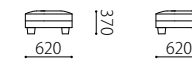

本体 : 無垢材、合板、Sパネ、ウレタンフォーム  
 クッション(座) : ウレタンフォーム  
 脚 : ラバーウッド材ウレタン塗装 ダークブラウン  
 革 : 張り込み仕様  
 布 : 張り込み仕様

\*1: 1P以外のモデルで肘を外すことができます。

布: カバーリング×

肘: 取り外し○\*1

脚: ラバーウッド

税込10%

## Size pattern

3P W2150 D785 H700 SH370      2.5P W1950 D785 H700 SH370      2P W1750 D785 H700 SH370

1P W810 D785 H700 SH370

オットマン W620 D620 H370

		WL	KW / ヌメ	MO / KZ	MS	
革価格	3P	928,400	776,600	668,800	523,600	
	2.5P	869,000	728,200	624,800	490,600	
	2P	811,800	677,600	583,000	457,600	
	1P	447,700	409,200	347,600	288,200	
	オットマン	235,400	209,000	191,400	167,200	
		rank5	rank4	rank3	rank2	rank1
布価格	3P	435,600	407,000	376,200	347,600	319,000
	2.5P	393,800	369,600	343,200	316,800	290,400
	2P	371,800	347,600	323,400	299,200	272,800
	1P	283,800	264,000	228,800	204,600	184,800
	オットマン	156,200	149,600	143,000	134,200	127,600