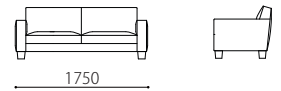

本体 : 無垢材、合板、Sパネ、ウレタンフォーム  
 クッション(座) : ウレタンフォーム  
 脚 : ラバーウッド材ウレタン塗装 ダークブラウン  
 革 : 張り込み仕様  
 布 : 張り込み仕様

\*1: 1P以外のモデルで肘を外すことができます。

布: カバーリング×

肘: 取り外し○\*1

脚: ラバーウッド

税込10%

## Size pattern

3P W2150 D785 H700 SH370      2.5P W1950 D785 H700 SH370      2P W1750 D785 H700 SH370

1P W810 D785 H700 SH370

オットマン W620 D620 H370

		WL	KW / ヌメ	MO / KZ	MS	
革価格	3P	928,400	776,600	668,800	523,600	
	2.5P	869,000	728,200	624,800	490,600	
	2P	811,800	677,600	583,000	457,600	
	1P	447,700	409,200	347,600	288,200	
	オットマン	235,400	209,000	191,400	167,200	
		rank5	rank4	rank3	rank2	rank1
布価格	3P	435,600	407,000	376,200	347,600	319,000
	2.5P	393,800	369,600	343,200	316,800	290,400
	2P	371,800	347,600	323,400	299,200	272,800
	1P	283,800	264,000	228,800	204,600	184,800
	オットマン	156,200	149,600	143,000	134,200	127,600