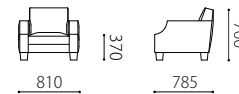

本体 : 無垢材、合板、Sパネ、ウレタンフォーム  
 クッション(座) : ウレタンフォーム  
 脚 : ラバーウッド材ウレタン塗装 ダークブラウン  
 革 : 張り込み仕様  
 布 : 張り込み仕様

\*1: 1P以外のモデルで肘を外すことができます。

布: カバーリング×

肘: 取り外し○\*1

脚: ラバーウッド

税込10%

## Size pattern

3P W2150 D785 H700 SH370      2.5P W1950 D785 H700 SH370      2P W1750 D785 H700 SH370

1P W810 D785 H700 SH370

オットマン W620 D620 H370

		WL	KW / ヌメ	MO / KZ	MS	
革価格	3P	928,400	776,600	668,800	523,600	
	2.5P	869,000	728,200	624,800	490,600	
	2P	811,800	677,600	583,000	457,600	
	1P	447,700	409,200	347,600	288,200	
	オットマン	235,400	209,000	191,400	167,200	
		rank5	rank4	rank3	rank2	rank1
布価格	3P	435,600	407,000	376,200	347,600	319,000
	2.5P	393,800	369,600	343,200	316,800	290,400
	2P	371,800	347,600	323,400	299,200	272,800
	1P	283,800	264,000	228,800	204,600	184,800
	オットマン	156,200	149,600	143,000	134,200	127,600