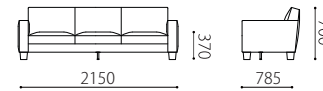

本体 : 無垢材、合板、Sパネ、ウレタンフォーム  
 クッション(座) : ウレタンフォーム  
 脚 : ラバーウッド材ウレタン塗装 ダークブラウン  
 革 : 張り込み仕様  
 布 : 張り込み仕様

\*1: 1P以外のモデルで肘を外すことができます。

布: カバーリング×

肘: 取り外し○\*1

脚: ラバーウッド

税込10%

## Size pattern

3P W2150 D785 H700 SH370      2.5P W1950 D785 H700 SH370      2P W1750 D785 H700 SH370

1P W810 D785 H700 SH370

オットマン W620 D620 H370

		WL	KW / ヌメ	MO / KZ	MS	
革価格	3P	928,400	776,600	668,800	523,600	
	2.5P	869,000	728,200	624,800	490,600	
	2P	811,800	677,600	583,000	457,600	
	1P	447,700	409,200	347,600	288,200	
	オットマン	235,400	209,000	191,400	167,200	
		rank5	rank4	rank3	rank2	rank1
布価格	3P	435,600	407,000	376,200	347,600	319,000
	2.5P	393,800	369,600	343,200	316,800	290,400
	2P	371,800	347,600	323,400	299,200	272,800
	1P	283,800	264,000	228,800	204,600	184,800
	オットマン	156,200	149,600	143,000	134,200	127,600