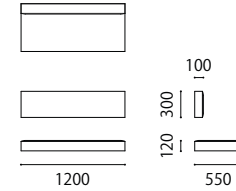

CEDES SEPARATE

- セデスセパレート -

本体 : 無垢材、合板、ウレタンフォーム
 布・革 : 張り込み仕様
 背取り付け方法 : ドック仕様

布：張り込み

革：張り込み

税込10%

		WL	KW / ヌメ	KZ / RW	MS
革価格	1800	440,000	366,300	312,400	242,000
	1200	314,600	262,900	225,500	176,000
	600	204,600	174,900	154,000	125,400

		rank5	rank4	rank3	rank2	rank1
布価格	1800	195,800	177,100	158,400	139,700	121,000
	1200	133,100	121,000	107,800	95,700	83,600
	600	81,400	74,800	69,300	62,700	56,100

Size pattern

1800
W1800 D100 H300

1200
W1200 D100 H300

600
W600 D100 H300