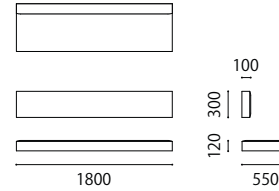

CEDES SEPARATE

- セデスセパレート -

本体 : 無垢材、合板、ウレタンフォーム
 布・革 : 張り込み仕様
 背取り付け方法 : ドック仕様

布：張り込み

革：張り込み

税込10%

		WL	KW / ヌメ	KZ / RW	MS
革価格	1800	440,000	366,300	312,400	242,000
	1200	314,600	262,900	225,500	176,000
	600	204,600	174,900	154,000	125,400

		rank5	rank4	rank3	rank2	rank1
布価格	1800	195,800	177,100	158,400	139,700	121,000
	1200	133,100	121,000	107,800	95,700	83,600
	600	81,400	74,800	69,300	62,700	56,100

Size pattern

1800
W1800 D100 H300

1200
W1200 D100 H300

600
W600 D100 H300