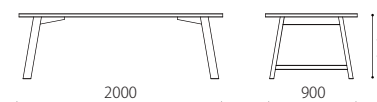

	WN / OAK	
テーブル	テーブルWN材	398,200
	テーブルOAK材	398,200

Size pattern

1.5P片肘

W840 D600 H730 SH420

1P片肘

W570 D600 H730 SH420

1P

W600 D600 H730 SH420

140ベンチ

W1400 D430 H495 SH420

130ベンチ

W1300 D430 H495 SH420

テーブル

W2000 D900 H640

Combination pattern

1P片肘+1.5P片肘
+130ベンチ

1P片肘+1P片肘
+140ベンチ

1P片肘+1P片肘
+1P両肘+1P両肘