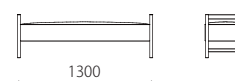

	WN / OAK	
テーブル	テーブルWN材	398,200
	テーブルOAK材	398,200

Size pattern

1.5P片肘

W840 D600 H730 SH420

1P片肘

W570 D600 H730 SH420

1P

W600 D600 H730 SH420

140ベンチ

W1400 D430 H495 SH420

130ベンチ

W1300 D430 H495 SH420

テーブル

W2000 D900 H640

Combination pattern

1P片肘+1.5P片肘
+130ベンチ