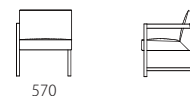

	WN / OAK	
テーブル	テーブルWN材	398,200
	テーブルOAK材	398,200

Size pattern

1.5P片肘

W840 D600 H730 SH420

1P片肘

W570 D600 H730 SH420

1P

W600 D600 H730 SH420

140ベンチ

W1400 D430 H495 SH420

130ベンチ

W1300 D430 H495 SH420

テーブル

W2000 D900 H640

Combination pattern

1P片肘+1.5P片肘
+130ベンチ