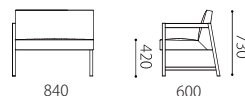

本体 : 無垢材、合板、パワフルメッシュ、ウレタンフォーム
 肘 / 脚 : 無垢材オイル仕上げ
 ウォールナット材またはオーク材
 革 : 張り込み仕様

*1 : テーブルのみ脚の取り外しが可能です。

布 : ×

取り外し×*1

肘 / 脚 : WN / OAK

税込10%

	WL / WT	KW / ヌメ	MO / KZ	MS	
革価格 WN材	1.5P片肘	174,900	162,800	155,100	144,100
	1P片肘	162,800	150,700	139,700	130,900
	1P	166,100	154,000	143,000	134,200
	1400ベンチ	218,900	202,400	183,700	163,900
	1300ベンチ	212,300	196,900	178,200	160,600

	WL / WT	KW / ヌメ	MO / KZ	MS	
革価格 OAK材	1.5P片肘	171,600	159,500	151,800	140,800
	1P片肘	159,500	147,400	136,400	127,600
	1P	162,800	150,700	139,700	130,900
	1400ベンチ	215,600	199,100	180,400	160,600
	1300ベンチ	210,100	193,600	174,900	157,300

	WN / OAK	
テーブル	テーブルWN材	398,200
	テーブルOAK材	398,200

Size pattern

1.5P片肘

W840 D600 H730 SH420

1P片肘

W570 D600 H730 SH420

1P

W600 D600 H730 SH420