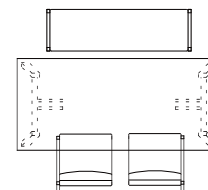

	WN / OAK	
テーブル	テーブルWN材	398,200
	テーブルOAK材	398,200

Size pattern

1.5P片肘

W840 D600 H730 SH420

1P片肘

W570 D600 H730 SH420

1P

W600 D600 H730 SH420

140ベンチ

W1400 D430 H495 SH420

130ベンチ

W1300 D430 H495 SH420

テーブル

W2000 D900 H640

Combination pattern

1P片肘+1.5P片肘
+130ベンチ

1P片肘+1P片肘
+140ベンチ

1P片肘+1P片肘
+1P両肘+1P両肘