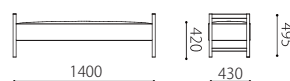

	WN / OAK	
テーブル	テーブルWN材	398,200
	テーブルOAK材	398,200

Size pattern

1.5P片肘

W840 D600 H730 SH420

1P片肘

W570 D600 H730 SH420

1P

W600 D600 H730 SH420

140ベンチ

W1400 D430 H495 SH420

130ベンチ

W1300 D430 H495 SH420

テーブル

W2000 D900 H640

Combination pattern

1P片肘+1.5P片肘
+130ベンチ