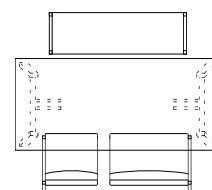

	WN / OAK	
テーブル	テーブルWN材	398,200
	テーブルOAK材	398,200

Size pattern

1.5P片肘

W840 D600 H730 SH420

1P片肘

W570 D600 H730 SH420

1P

W600 D600 H730 SH420

140ベンチ

W1400 D430 H495 SH420

130ベンチ

W1300 D430 H495 SH420

テーブル

W2000 D900 H640

Combination pattern

1P片肘+1.5P片肘
+130ベンチ

1P片肘+1P片肘
+140ベンチ

1P片肘+1P片肘
+1P両肘+1P両肘