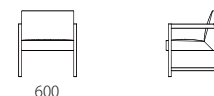

	WN / OAK	
テーブル	テーブルWN材	398,200
	テーブルOAK材	398,200

Size pattern

1.5P片肘

W840 D600 H730 SH420

1P片肘

W570 D600 H730 SH420

1P

W600 D600 H730 SH420

140ベンチ

W1400 D430 H495 SH420

130ベンチ

W1300 D430 H495 SH420

テーブル

W2000 D900 H640

Combination pattern

1P片肘+1.5P片肘
+130ベンチ