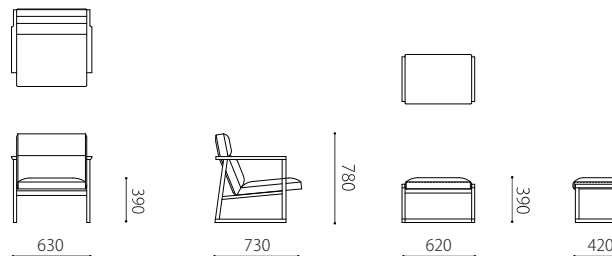

本体 : 無垢材、合板、パワフルメッシュ、ウレタンフォーム  
 フレーム : 無垢材オイル仕上げ  
           ウォールナット材またはオーク材  
 革 : 張り込み仕様  
 布 : 張り込み仕様

布：カバーリング×

脚：取り外し×

木フレーム：WN/OAK

税込10%

		WL	KW / ヌメ	MO / KZ	MS
革価格	1P	246,400	226,600	213,400	193,600
	オットマン	147,400	138,600	132,000	123,200

## Size pattern

1P  
W630 D730 H780 SH390

オットマン  
W620 D420 H390