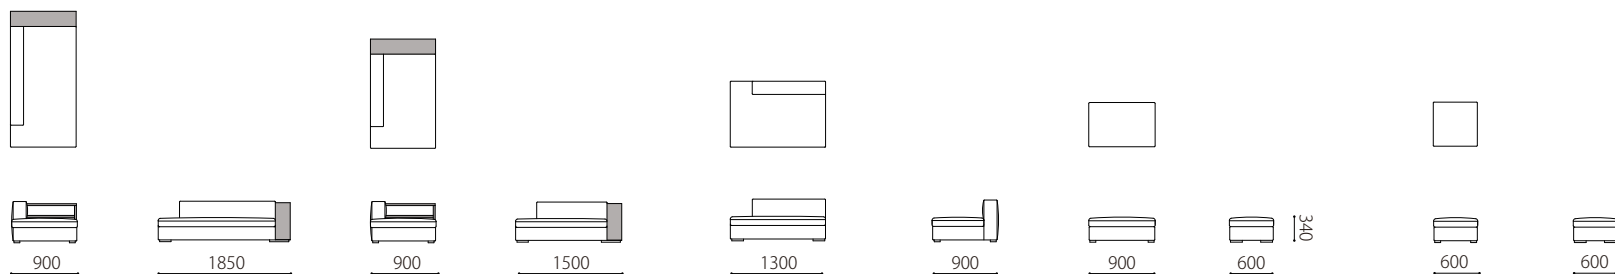

本体 : 無垢材、合板、Sパネ、ウレタンフォーム  
 クッション(座) : ウレタンフォーム  
 肘・脚 : 無垢材オイル仕上げ  
 ウォールナット材、オーク材よりお選びいただけます。  
 革 : 張り込み仕様  
 ※クッションは別売りです。▶P36  
 \*1:木肘のみ外すことができます。

布:カバーリング

肘:取り外し○\*1

脚: WN / OAK

税込10%

	WM/WL	KW/ヌメ	MO/KZ	MS
革価格				
3PW	875,600	800,800	572,000	462,000
3P	816,200	745,800	539,000	435,600
3P片肘	716,100	654,500	469,700	381,700
2P片肘	651,200	596,200	424,600	349,800
1.5P片肘	526,900	482,900	359,700	302,500
カウチ	712,800	651,200	459,800	378,400
ショートカウチ	583,000	533,500	391,600	317,900
ベンチ	371,800	339,900	275,000	216,700
オットマン90	187,000	171,600	138,600	116,600
オットマン60	167,200	152,900	122,100	102,300

	rank5	rank4	rank3	rank2	rank1
布価格					
3PW	471,900	447,700	423,500	397,100	359,700
3P	448,800	424,600	400,400	374,000	343,200
3P片肘	415,800	393,800	374,000	349,800	319,000
2P片肘	374,000	354,200	336,600	312,400	286,000
1.5P片肘	346,500	331,100	313,500	287,100	267,300
カウチ	412,500	390,500	370,700	346,500	313,500
ショートカウチ	367,400	349,800	326,700	295,900	273,900
ベンチ	272,800	255,200	223,300	195,800	177,100
オットマン90	126,500	115,500	111,100	104,500	91,300
オットマン60	108,900	100,100	93,500	89,100	75,900
替えカバー価格					
3PW	173,800	149,600	125,400	99,000	61,600
3P	165,000	140,800	116,600	90,200	59,400
3P片肘	154,000	129,800	110,000	85,800	55,000
2P片肘	132,000	112,200	94,600	70,400	44,000
1.5P片肘	118,800	103,400	85,800	59,400	39,600
カウチ	151,800	134,200	114,400	90,200	57,200
ショートカウチ	137,500	119,900	96,800	66,000	44,000
ベンチ	138,600	121,000	89,100	61,600	42,900
オットマン90	72,600	61,600	57,200	50,600	37,400
オットマン60	68,200	59,400	52,800	48,400	35,200

Size pattern

3PW	3P	3P片肘	2P片肘	1.5P片肘
W2150 D900 H580 SH340	W1950 D900 H580 SH340	W1850 D900 H580 SH340	W1600 D900 H580 SH340	W1300 D900 H580 SH340

カウチ	ショートカウチ	ベンチ	オットマン90×60	オットマン60×60
W900 D1850 H580 SH340	W900 D1500 H580 SH340	W1300 D900 H580 SH340	W900 D600 H340	W600 D600 H340