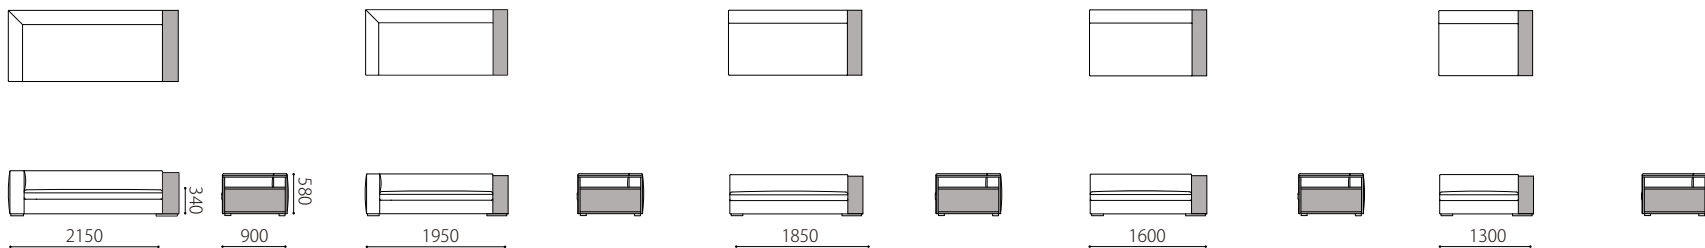

本体 : 無垢材、合板、Sパネ、ウレタンフォーム  
 クッション(座) : ウレタンフォーム  
 肘・脚 : 無垢材オイル仕上げ  
 ウォールナット材、オーク材よりお選びいただけます。  
 革 : 張り込み仕様  
 ※クッションは別売りです。▶P36  
 \*1:木肘のみ外すことができます。

布:カバーリング

肘:取り外し○\*1

脚: WN / OAK

税込10%

	WM/WL	KW/ヌメ	MO/KZ	MS
革価格				
3PW	875,600	800,800	572,000	462,000
3P	816,200	745,800	539,000	435,600
3P片肘	716,100	654,500	469,700	381,700
2P片肘	651,200	596,200	424,600	349,800
1.5P片肘	526,900	482,900	359,700	302,500
カウチ	712,800	651,200	459,800	378,400
ショートカウチ	583,000	533,500	391,600	317,900
ベンチ	371,800	339,900	275,000	216,700
オットマン90	187,000	171,600	138,600	116,600
オットマン60	167,200	152,900	122,100	102,300

	rank5	rank4	rank3	rank2	rank1
布価格					
3PW	471,900	447,700	423,500	397,100	359,700
3P	448,800	424,600	400,400	374,000	343,200
3P片肘	415,800	393,800	374,000	349,800	319,000
2P片肘	374,000	354,200	336,600	312,400	286,000
1.5P片肘	346,500	331,100	313,500	287,100	267,300
カウチ	412,500	390,500	370,700	346,500	313,500
ショートカウチ	367,400	349,800	326,700	295,900	273,900
ベンチ	272,800	255,200	223,300	195,800	177,100
オットマン90	126,500	115,500	111,100	104,500	91,300
オットマン60	108,900	100,100	93,500	89,100	75,900
替えカバー価格					
3PW	173,800	149,600	125,400	99,000	61,600
3P	165,000	140,800	116,600	90,200	59,400
3P片肘	154,000	129,800	110,000	85,800	55,000
2P片肘	132,000	112,200	94,600	70,400	44,000
1.5P片肘	118,800	103,400	85,800	59,400	39,600
カウチ	151,800	134,200	114,400	90,200	57,200
ショートカウチ	137,500	119,900	96,800	66,000	44,000
ベンチ	138,600	121,000	89,100	61,600	42,900
オットマン90	72,600	61,600	57,200	50,600	37,400
オットマン60	68,200	59,400	52,800	48,400	35,200

Size pattern

3PW	3P	3P片肘	2P片肘	1.5P片肘
W2150 D900 H580 SH340	W1950 D900 H580 SH340	W1850 D900 H580 SH340	W1600 D900 H580 SH340	W1300 D900 H580 SH340

カウチ	ショートカウチ	ベンチ	オットマン90×60	オットマン60×60
W900 D1850 H580 SH340	W900 D1500 H580 SH340	W1300 D900 H580 SH340	W900 D600 H340	W600 D600 H340