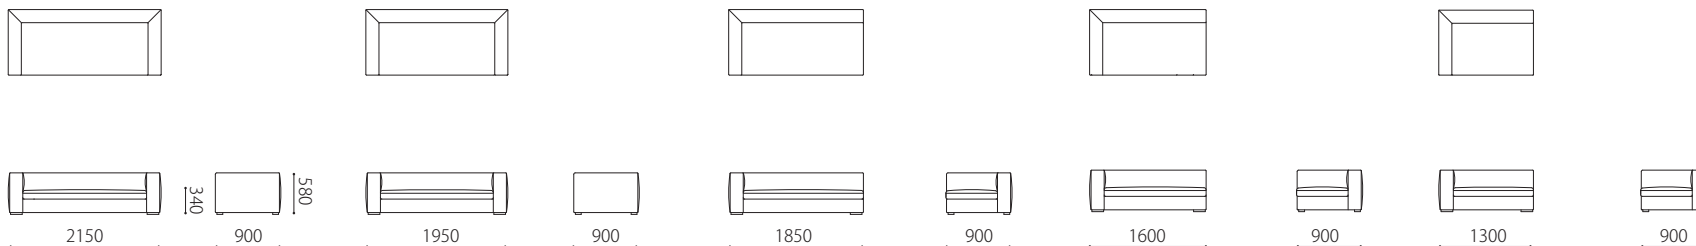

|         | rank5   | rank4   | rank3   | rank2   | rank1   |
|---------|---------|---------|---------|---------|---------|
| 布価格     |         |         |         |         |         |
| 3PW     | 404,800 | 376,200 | 352,000 | 325,600 | 288,200 |
| 3P      | 383,900 | 355,300 | 331,100 | 304,700 | 273,900 |
| 3P片肘    | 348,700 | 324,500 | 304,700 | 280,500 | 249,700 |
| 2P片肘    | 310,200 | 288,200 | 270,600 | 246,400 | 220,000 |
| 1.5P片肘  | 284,900 | 265,100 | 247,500 | 221,100 | 201,300 |
| カウチ     | 345,400 | 321,200 | 301,400 | 277,200 | 244,200 |
| ショートカウチ | 304,700 | 282,700 | 259,600 | 228,800 | 206,800 |
| ベンチ     | 272,800 | 255,200 | 223,300 | 195,800 | 177,100 |
| オットマン90 | 126,500 | 115,500 | 111,100 | 104,500 | 91,300  |
| オットマン60 | 108,900 | 100,100 | 93,500  | 89,100  | 75,900  |
| 替えカバー価格 |         |         |         |         |         |
| 3PW     | 191,400 | 162,800 | 138,600 | 112,200 | 74,800  |
| 3P      | 181,500 | 152,900 | 128,700 | 102,300 | 71,500  |
| 3P片肘    | 165,000 | 140,800 | 121,000 | 96,800  | 66,000  |
| 2P片肘    | 143,000 | 121,000 | 103,400 | 79,200  | 52,800  |
| 1.5P片肘  | 132,000 | 112,200 | 94,600  | 68,200  | 48,400  |
| カウチ     | 170,500 | 146,300 | 126,500 | 102,300 | 69,300  |
| ショートカウチ | 150,700 | 128,700 | 105,600 | 74,800  | 52,800  |
| ベンチ     | 138,600 | 121,000 | 89,100  | 61,600  | 42,900  |
| オットマン90 | 72,600  | 61,600  | 57,200  | 50,600  | 37,400  |
| オットマン60 | 68,200  | 59,400  | 52,800  | 48,400  | 35,200  |

Size pattern

| 3PW                   | 3P                    | 3P片肘                  | 2P片肘                  | 1.5P片肘                |
|-----------------------|-----------------------|-----------------------|-----------------------|-----------------------|
| W2150 D900 H580 SH340 | W1950 D900 H580 SH340 | W1850 D900 H580 SH340 | W1600 D900 H580 SH340 | W1300 D900 H580 SH340 |