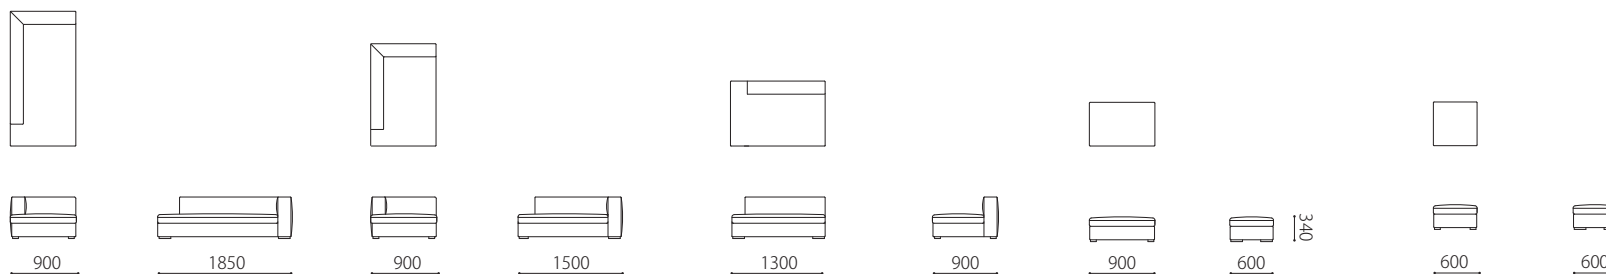

カウチ	ショートカウチ	ベンチ	オットマン90×60	オットマン60×60
W900 D1850 H580 SH340	W900 D1500 H580 SH340	W1300 D900 H580 SH340	W900 D600 SH340	W600 D600 H340