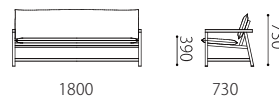

Size pattern

3P
W1800 D730 H730 SH390

1P
W680 D730 H730 SH390