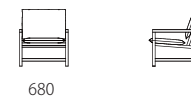

Size pattern

3P
W1800 D730 H730 SH390

1P
W680 D730 H730 SH390