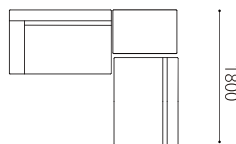

Size pattern

215両肘 W2150 D880 H670 SH380 185両肘 W1850 D880 H670 SH380 165両肘 W1650 D880 H670 SH380 160片肘 W1600 D880 H670 SH380 140片肘 W1400 D880 H670 SH380 120AL W1200 D880 H670 SH380

カウチ W880 D1850 H670 SH380

シェーズロング W880 D1850 H670 SH380

オットマン88×60 W880 D600 H380

オットマン60×60 W600 D600 H380

腰クッション

215両肘 W850 H230

185両肘 / 160片肘 / シェーズロング / カウチ W700 H230

165両肘 / 140片肘 / 120AL W600 H230

Combination pattern

140右片肘+120AL+ 左カウチ

160右片肘+左カウチ

140右片肘+オットマン88×60+
120AL

120AL+左カウチ

シェーズロング左+
オットマン88×60

185両肘+
オットマン60×60

3480

2480