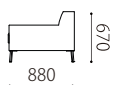

Size pattern

215両肘 W2150 D880 H670 SH380   185両肘 W1850 D880 H670 SH380   165両肘 W1650 D880 H670 SH380   160片肘 W1600 D880 H670 SH380   140片肘 W1400 D880 H670 SH380   120AL W1200 D880 H670 SH380

カウチ W880 D1850 H670 SH380

シェーズロング W880 D1850 H670 SH380

オットマン88×60 W880 D600 H380

オットマン60×60 W600 D600 H380