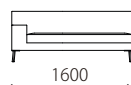

Size pattern

215両肘 W2150 D880 H670 SH380   185両肘 W1850 D880 H670 SH380   165両肘 W1650 D880 H670 SH380   160片肘 W1600 D880 H670 SH380   140片肘 W1400 D880 H670 SH380   120AL W1200 D880 H670 SH380

カウチ W880 D1850 H670 SH380

シェーズロング W880 D1850 H670 SH380

オットマン88×60 W880 D600 H380

オットマン60×60 W600 D600 H380