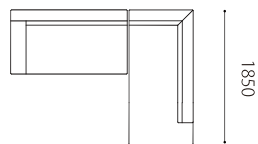

Size pattern

215両肘 W2150 D880 H670 SH380 185両肘 W1850 D880 H670 SH380 165両肘 W1650 D880 H670 SH380 160片肘 W1600 D880 H670 SH380 140片肘 W1400 D880 H670 SH380 120AL W1200 D880 H670 SH380

カウチ W880 D1850 H670 SH380

シェーズロング W880 D1850 H670 SH380

オットマン88×60 W880 D600 H380

オットマン60×60 W600 D600 H380

腰クッション

215両肘 W850 H230

185両肘 / 160片肘 / シェーズロング / カウチ W700 H230

165両肘 / 140片肘 / 120AL W600 H230

Combination pattern

140右片肘+120AL+ 左カウチ

160右片肘+左カウチ

140右片肘+オットマン88×60+
120AL

120AL+左カウチ

シェーズロング左+
オットマン88×60

185両肘+
オットマン60×60

3480

2480