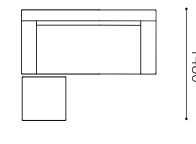

Size pattern

215両肘 W2150 D880 H670 SH380 185両肘 W1850 D880 H670 SH380 165両肘 W1650 D880 H670 SH380 160片肘 W1600 D880 H670 SH380 140片肘 W1400 D880 H670 SH380 120AL W1200 D880 H670 SH380

カウチ W880 D1850 H670 SH380

シェーズロング W880 D1850 H670 SH380

オットマン88×60 W880 D600 H380

オットマン60×60 W600 D600 H380

腰クッション

215両肘 W850 H230

185両肘 / 160片肘 / シェーズロング / カウチ W700 H230

165両肘 / 140片肘 / 120AL W600 H230

Combination pattern

140右片肘+120AL+ 左カウチ

160右片肘+左カウチ

140右片肘+オットマン88×60+
120AL

120AL+左カウチ

シェーズロング左+
オットマン88×60

185両肘+
オットマン60×60

3480

2480