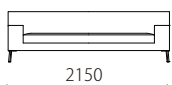

Size pattern

215両肘 W2150 D880 H670 SH380   185両肘 W1850 D880 H670 SH380   165両肘 W1650 D880 H670 SH380   160片肘 W1600 D880 H670 SH380   140片肘 W1400 D880 H670 SH380   120AL W1200 D880 H670 SH380

カウチ W880 D1850 H670 SH380

シェーズロング W880 D1850 H670 SH380

オットマン88×60 W880 D600 H380

オットマン60×60 W600 D600 H380