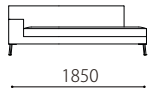

Size pattern

215両肘 W2150 D880 H670 SH380 185両肘 W1850 D880 H670 SH380 165両肘 W1650 D880 H670 SH380 160片肘 W1600 D880 H670 SH380 140片肘 W1400 D880 H670 SH380 120AL W1200 D880 H670 SH380

カウチ W880 D1850 H670 SH380

シェーズロング W880 D1850 H670 SH380

オットマン88×60 W880 D600 H380

オットマン60×60 W600 D600 H380

腰クッション

215両肘 W850 H230

185両肘 / 160片肘 / シェーズロング / カウチ W700 H230

165両肘 / 140片肘 / 120AL W600 H230

Combination pattern

140右片肘+120AL+ 左カウチ

160右片肘+左カウチ

140右片肘+オットマン88×60+
120AL

120AL+左カウチ

シェーズロング左+
オットマン88×60

185両肘+
オットマン60×60

3480

2480