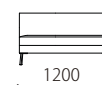

Size pattern

215両肘 W2150 D880 H670 SH380   185両肘 W1850 D880 H670 SH380   165両肘 W1650 D880 H670 SH380   160片肘 W1600 D880 H670 SH380   140片肘 W1400 D880 H670 SH380   120AL W1200 D880 H670 SH380

カウチ W880 D1850 H670 SH380

シェーズロング W880 D1850 H670 SH380

オットマン88×60 W880 D600 H380

オットマン60×60 W600 D600 H380