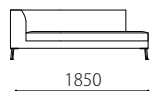

Size pattern

215両肘 W2150 D880 H670 SH380 185両肘 W1850 D880 H670 SH380 165両肘 W1650 D880 H670 SH380 160片肘 W1600 D880 H670 SH380 140片肘 W1400 D880 H670 SH380 120AL W1200 D880 H670 SH380

カウチ W880 D1850 H670 SH380

シェーズロング W880 D1850 H670 SH380

オットマン88×60 W880 D600 H380

オットマン60×60 W600 D600 H380

腰クッション

215両肘 W850 H230

185両肘 / 160片肘 / シェーズロング / カウチ W700 H230

165両肘 / 140片肘 / 120AL W600 H230

Combination pattern

140右片肘+120AL+ 左カウチ

160右片肘+左カウチ

140右片肘+オットマン88×60+
120AL

120AL+左カウチ

シェーズロング左+
オットマン88×60

185両肘+
オットマン60×60

3480

2480