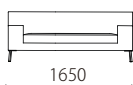

		rank5	rank4	rank3	rank2	rank1
布価格 〈ソファ〉	215両肘	485,100	458,700	414,700	377,300	357,500
	185両肘	435,600	413,600	371,800	334,400	316,800
	165両肘	402,600	380,600	341,000	308,000	292,600
	160片肘	358,600	338,800	305,800	279,400	264,000
	140片肘	332,200	314,600	283,800	257,400	244,200
	120AL	277,200	261,800	239,800	220,000	211,200
	カウチ	393,800	371,800	349,800	303,600	288,200
	シェーズロング	393,800	371,800	349,800	303,600	288,200
	オットマン88×60	154,000	145,200	134,200	123,200	118,800
	オットマン60×60	129,800	121,000	110,000	103,400	99,000
布価格 〈腰クッション〉	215両肘	57,200	50,600	48,400	41,800	39,600
	185両肘/160片肘	51,700	45,100	42,900	38,500	36,300
	165両肘/140片肘	42,900	38,500	36,300	34,100	31,900
	120AL					
	シェーズロング カウチ	34,100	27,500	25,300	23,100	20,900
替えカバー 価格 〈ソファ〉	215両肘	215,600	189,200	145,200	107,800	88,000
	185両肘	198,000	176,000	134,200	96,800	79,200
	165両肘	184,800	162,800	123,200	90,200	74,800
	160片肘	160,600	140,800	107,800	81,400	66,000
	140片肘	149,600	132,000	101,200	74,800	61,600
	120AL	118,800	103,400	81,400	61,600	52,800
	カウチ	177,100	155,100	122,100	86,900	71,500
	シェーズロング	177,100	155,100	122,100	86,900	71,500
	オットマン88×60	67,100	58,300	47,300	36,300	31,900
	オットマン60×60	60,500	51,700	40,700	34,100	29,700
替えカバー 価格 〈腰クッション〉	215両肘	30,800	24,200	22,000	15,400	13,200
	185両肘/160片肘	26,400	19,800	17,600	13,200	11,000
	165両肘/140片肘	22,000	17,600	15,400	13,200	11,000
	120AL					
	シェーズロング カウチ	22,000	15,400	13,200	11,000	8,800

Size pattern

215両肘 W2150 D880 H670 SH380 185両肘 W1850 D880 H670 SH380 165両肘 W1650 D880 H670 SH380 160片肘 W1600 D880 H670 SH380 140片肘 W1400 D880 H670 SH380 120AL W1200 D880 H670 SH380

カウチ W880 D1850 H670 SH380