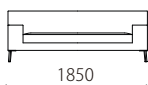

		rank5	rank4	rank3	rank2	rank1
布価格 〈ソファ〉	215両肘	485,100	458,700	414,700	377,300	357,500
	185両肘	435,600	413,600	371,800	334,400	316,800
	165両肘	402,600	380,600	341,000	308,000	292,600
	160片肘	358,600	338,800	305,800	279,400	264,000
	140片肘	332,200	314,600	283,800	257,400	244,200
	120AL	277,200	261,800	239,800	220,000	211,200
	カウチ	393,800	371,800	349,800	303,600	288,200
	シェーズロング	393,800	371,800	349,800	303,600	288,200
	オットマン88×60	154,000	145,200	134,200	123,200	118,800
	オットマン60×60	129,800	121,000	110,000	103,400	99,000
布価格 〈腰クッション〉	215両肘	57,200	50,600	48,400	41,800	39,600
	185両肘/160片肘	51,700	45,100	42,900	38,500	36,300
	165両肘/140片肘	42,900	38,500	36,300	34,100	31,900
	120AL					
	シェーズロング カウチ	34,100	27,500	25,300	23,100	20,900
替えカバー 価格 〈ソファ〉	215両肘	215,600	189,200	145,200	107,800	88,000
	185両肘	198,000	176,000	134,200	96,800	79,200
	165両肘	184,800	162,800	123,200	90,200	74,800
	160片肘	160,600	140,800	107,800	81,400	66,000
	140片肘	149,600	132,000	101,200	74,800	61,600
	120AL	118,800	103,400	81,400	61,600	52,800
	カウチ	177,100	155,100	122,100	86,900	71,500
	シェーズロング	177,100	155,100	122,100	86,900	71,500
	オットマン88×60	67,100	58,300	47,300	36,300	31,900
	オットマン60×60	60,500	51,700	40,700	34,100	29,700
替えカバー 価格 〈腰クッション〉	215両肘	30,800	24,200	22,000	15,400	13,200
	185両肘/160片肘	26,400	19,800	17,600	13,200	11,000
	165両肘/140片肘	22,000	17,600	15,400	13,200	11,000
	120AL					
	シェーズロング カウチ	22,000	15,400	13,200	11,000	8,800

Size pattern

215両肘 W2150 D880 H670 SH380 185両肘 W1850 D880 H670 SH380 165両肘 W1650 D880 H670 SH380 160片肘 W1600 D880 H670 SH380 140片肘 W1400 D880 H670 SH380 120AL W1200 D880 H670 SH380

カウチ W880 D1850 H670 SH380