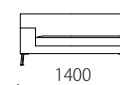

Size pattern

215両肘 W2150 D880 H670 SH380   185両肘 W1850 D880 H670 SH380   165両肘 W1650 D880 H670 SH380   160片肘 W1600 D880 H670 SH380   140片肘 W1400 D880 H670 SH380   120AL W1200 D880 H670 SH380

カウチ W880 D1850 H670 SH380

シェーズロング W880 D1850 H670 SH380

オットマン88×60 W880 D600 H380

オットマン60×60 W600 D600 H380