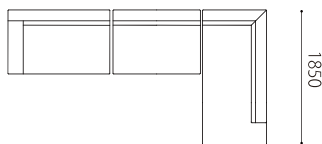

Size pattern

215両肘 W2150 D880 H670 SH380 185両肘 W1850 D880 H670 SH380 165両肘 W1650 D880 H670 SH380 160片肘 W1600 D880 H670 SH380 140片肘 W1400 D880 H670 SH380 120AL W1200 D880 H670 SH380

カウチ W880 D1850 H670 SH380

シェーズロング W880 D1850 H670 SH380

オットマン88×60 W880 D600 H380

オットマン60×60 W600 D600 H380

腰クッション

215両肘 W850 H230

185両肘 / 160片肘 / シェーズロング / カウチ W700 H230

165両肘 / 140片肘 / 120AL W600 H230

Combination pattern

140右片肘+120AL+ 左カウチ

160右片肘+左カウチ

140右片肘+オットマン88×60+
120AL

120AL+左カウチ

シェーズロング左+
オットマン88×60

185両肘+
オットマン60×60

3480

2480