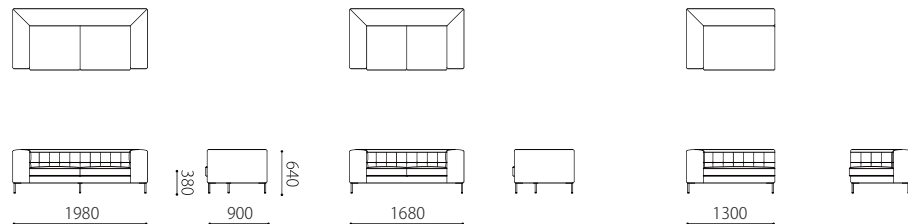

本体 : 無垢材、合板、Sパネ、ウレタンフォーム
 クッション(座) : ポケットコイル、ウレタンフォーム
 脚 : スチール焼付塗装 ブラック
 革 : 張り込み仕様
 革のみの対応になります。

布 : ×

脚 : 取り外し○

脚 : スチール

税込10%

	WL / WT	KW / ヌメ	MO / KZ	MS
3P	661,100	603,900	515,900	405,900
2P	595,100	544,500	465,300	366,300
130片肘	517,000	473,000	402,600	332,200
160片肘	573,100	522,500	443,300	361,900
1P片肘	367,400	336,600	297,000	255,200
カウチ	639,100	584,100	489,500	401,500
ショートカウチ	436,700	399,300	348,700	289,300
オットマン	158,400	144,100	129,800	114,400

Size pattern

3P W1980 D900 H640 SH380 2P W1680 D900 H640 SH380 130片肘 W1300 D900 H640 SH380

160片肘 W1600 D900 H640 SH380 1P片肘 W1000 D900 H640 SH380 カウチ W880 D1800 H640 SH380

Combination pattern

160右片肘+カウチ

130右片肘+ショートカウチ

130右片肘+130左片肘
+オットマン

ショートカウチ W880 D1200 H640 SH380

オットマン W600 D600 H380