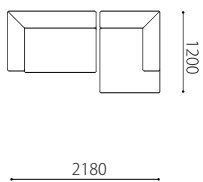

本体 : 無垢材、合板、Sパネ、ウレタンフォーム
 クッション(座) : ポケットコイル、ウレタンフォーム
 脚 : スチール焼付塗装 ブラック
 革 : 張り込み仕様
 革のみの対応になります。

布 : ×

脚 : 取り外し○

脚 : スチール

税込10%

	WL / WT	KW / ヌメ	MO / KZ	MS
3P	661,100	603,900	515,900	405,900
2P	595,100	544,500	465,300	366,300
130片肘	517,000	473,000	402,600	332,200
160片肘	573,100	522,500	443,300	361,900
1P片肘	367,400	336,600	297,000	255,200
カウチ	639,100	584,100	489,500	401,500
ショートカウチ	436,700	399,300	348,700	289,300
オットマン	158,400	144,100	129,800	114,400

Size pattern

3P W1980 D900 H640 SH380 2P W1680 D900 H640 SH380 130片肘 W1300 D900 H640 SH380

160片肘 W1600 D900 H640 SH380 1P片肘 W1000 D900 H640 SH380 カウチ W880 D1800 H640 SH380

Combination pattern

160右片肘+カウチ

130右片肘+ショートカウチ

130右片肘+130左片肘
+オットマン

ショートカウチ W880 D1200 H640 SH380

オットマン W600 D600 H380