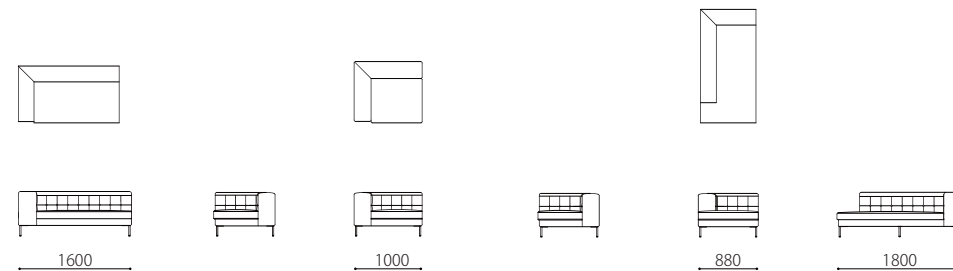

本体 : 無垢材、合板、Sパネ、ウレタンフォーム
 クッション(座) : ポケットコイル、ウレタンフォーム
 脚 : スチール焼付塗装 ブラック
 革 : 張り込み仕様
 革のみの対応になります。

布 : ×

脚 : 取り外し○

脚 : スチール

税込10%

	WL / WT	KW / ヌメ	MO / KZ	MS
3P	661,100	603,900	515,900	405,900
2P	595,100	544,500	465,300	366,300
130片肘	517,000	473,000	402,600	332,200
160片肘	573,100	522,500	443,300	361,900
1P片肘	367,400	336,600	297,000	255,200
カウチ	639,100	584,100	489,500	401,500
ショートカウチ	436,700	399,300	348,700	289,300
オットマン	158,400	144,100	129,800	114,400

Size pattern

3P W1980 D900 H640 SH380 2P W1680 D900 H640 SH380 130片肘 W1300 D900 H640 SH380

160片肘 W1600 D900 H640 SH380 1P片肘 W1000 D900 H640 SH380 カウチ W880 D1800 H640 SH380

Combination pattern

160右片肘+カウチ

130右片肘+ショートカウチ