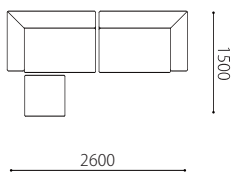

本体 : 無垢材、合板、Sパネ、ウレタンフォーム
 クッション(座) : ポケットコイル、ウレタンフォーム
 脚 : スチール焼付塗装 ブラック
 革 : 張り込み仕様
 革のみの対応になります。

布 : ×

脚 : 取り外し○

脚 : スチール

税込10%

	WL / WT	KW / ヌメ	MO / KZ	MS
3P	661,100	603,900	515,900	405,900
2P	595,100	544,500	465,300	366,300
130片肘	517,000	473,000	402,600	332,200
160片肘	573,100	522,500	443,300	361,900
1P片肘	367,400	336,600	297,000	255,200
カウチ	639,100	584,100	489,500	401,500
ショートカウチ	436,700	399,300	348,700	289,300
オットマン	158,400	144,100	129,800	114,400

Size pattern

3P W1980 D900 H640 SH380 2P W1680 D900 H640 SH380 130片肘 W1300 D900 H640 SH380

160片肘 W1600 D900 H640 SH380 1P片肘 W1000 D900 H640 SH380 カウチ W880 D1800 H640 SH380

Combination pattern

160右片肘+カウチ

130右片肘+ショートカウチ

130右片肘+130左片肘
+オットマン

ショートカウチ W880 D1200 H640 SH380

オットマン W600 D600 H380