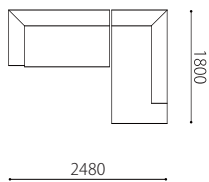

本体 : 無垢材、合板、Sパネ、ウレタンフォーム
 クッション(座) : ポケットコイル、ウレタンフォーム
 脚 : スチール焼付塗装 ブラック
 革 : 張り込み仕様
 革のみの対応になります。

布 : ×

脚 : 取り外し○

脚 : スチール

税込10%

	WL / WT	KW / ヌメ	MO / KZ	MS
3P	661,100	603,900	515,900	405,900
2P	595,100	544,500	465,300	366,300
130片肘	517,000	473,000	402,600	332,200
160片肘	573,100	522,500	443,300	361,900
1P片肘	367,400	336,600	297,000	255,200
カウチ	639,100	584,100	489,500	401,500
ショートカウチ	436,700	399,300	348,700	289,300
オットマン	158,400	144,100	129,800	114,400

Size pattern

3P W1980 D900 H640 SH380 2P W1680 D900 H640 SH380 130片肘 W1300 D900 H640 SH380

160片肘 W1600 D900 H640 SH380 1P片肘 W1000 D900 H640 SH380 カウチ W880 D1800 H640 SH380

Combination pattern

160右片肘+カウチ

130右片肘+ショートカウチ

130右片肘+130左片肘
+オットマン

ショートカウチ W880 D1200 H640 SH380

オットマン W600 D600 H380