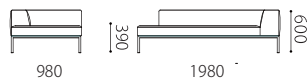

	rank5	rank4	rank3	rank2	rank1	
布価格	198両肘	497,200	475,200	433,400	398,200	378,400
	198片肘	457,600	437,800	402,600	372,900	355,300
	198カウチ	446,600	426,800	393,800	365,200	349,800
	198肘なしカウチ	386,100	370,700	348,700	331,100	321,200
	138片肘	383,900	368,500	342,100	319,000	306,900
	138肘なし	346,500	331,100	311,300	294,800	284,900
	98肘なし	293,700	282,700	268,400	255,200	248,600
	98オットマン	212,300	201,300	192,500	185,900	181,500
替えカバー価格	198両肘	183,700	161,700	119,900	84,700	64,900
	198片肘	159,500	139,700	104,500	74,800	57,200
	198カウチ	152,900	133,100	100,100	71,500	56,100
	198肘なしカウチ	107,800	92,400	70,400	52,800	42,900
	138片肘	125,400	110,000	83,600	60,500	48,400
	138肘なし	103,400	88,000	68,200	51,700	41,800
	98肘なし	80,300	69,300	55,000	41,800	35,200
	98オットマン	53,900	42,900	34,100	27,500	23,100

Size pattern

198両肘

W1980 D980 H600 SH390

198片肘

W1980 D980 H600 SH390

198カウチ

W980 D1980 H600 SH390

Combination pattern

198カウチ+98肘なし

1960

198カウチ+138肘なし

2360

198肘なしカウチ+138肘なし

2360

198肘なしカウチ

W980 D1980 H600 SH390

138片肘

W1380 D980 H600 SH390

138肘なし

W1380 D980 H600 SH390

198カウチ +98
オットマン

1980

198カウチ+198片肘

2960