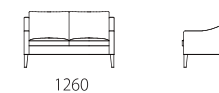

本体 : 無垢材、合板、Sパネ、ウレタンフォーム  
 クッション(座) : ウレタンフォーム  
 クッション(背) : ウレタンフォーム、フェザー、  
 シリコン加工ポリエステル綿  
 脚 : ウォールナット無垢材オイル仕上げ  
 革 : 張り込み仕様  
 布 : カバーリング仕様

税込10%

		WL	SW / ヌメ	KZ / RW	MS
革価格	3P	832,920	766,370	626,010	546,150
	2.5P	743,050	682,550	561,330	473,440
	2P	650,540	598,290	491,370	427,240
	1P	443,740	408,100	336,820	296,450
	オットマン	195,470	178,970	146,080	128,370

		rank5	rank4	rank3	rank2	rank1
布価格	3P	589,490	537,240	458,810	396,990	354,310
	2.5P	522,280	475,860	407,000	354,750	314,380
	2P	469,810	428,230	368,830	321,310	285,670
	1P	333,960	303,050	262,680	227,040	200,860
	オットマン	121,770	115,610	110,660	103,290	98,340

## Size pattern

3P W1820 D760 H780 SH400      2.5P W1620 D760 H780 SH400      2P W1260 D760 H780 SH400

1P W700 D760 H780 SH400      オットマン W560 D560 H400