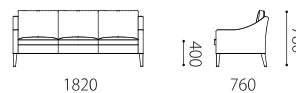

本体 : 無垢材、合板、Sパネ、ウレタンフォーム  
 クッション(座) : ウレタンフォーム  
 クッション(背) : ウレタンフォーム、フェザー、  
 シリコン加工ポリエステル綿  
 脚 : ウォールナット無垢材オイル仕上げ  
 革 : 張り込み仕様  
 布 : カバーリング仕様

税込10%

		WL	SW / ヌメ	KZ / RW	MS
革価格	3P	832,920	766,370	626,010	546,150
	2.5P	743,050	682,550	561,330	473,440
	2P	650,540	598,290	491,370	427,240
	1P	443,740	408,100	336,820	296,450
	オットマン	195,470	178,970	146,080	128,370

		rank5	rank4	rank3	rank2	rank1
布価格	3P	589,490	537,240	458,810	396,990	354,310
	2.5P	522,280	475,860	407,000	354,750	314,380
	2P	469,810	428,230	368,830	321,310	285,670
	1P	333,960	303,050	262,680	227,040	200,860
	オットマン	121,770	115,610	110,660	103,290	98,340

替えカバー価格	3P	340,010	287,760	209,330	147,510	104,830
	2.5P	307,670	261,250	192,390	140,140	99,770
	2P	273,900	232,320	172,920	125,400	89,760
	1P	192,940	162,030	121,660	86,020	59,840
	オットマン	54,450	48,290	43,340	35,970	31,020

## Size pattern

3P W1820 D760 H780 SH400      2.5P W1620 D760 H780 SH400      2P W1260 D760 H780 SH400

1P W700 D760 H780 SH400      オットマン W560 D560 H400