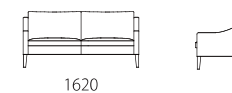

本体 : 無垢材、合板、Sパネ、ウレタンフォーム  
 クッション(座) : ウレタンフォーム  
 クッション(背) : ウレタンフォーム、フェザー、  
 シリコン加工ポリエステル綿  
 脚 : ウォールナット無垢材オイル仕上げ  
 革 : 張り込み仕様  
 布 : カバーリング仕様

税込10%

		WL	SW / ヌメ	KZ / RW	MS
革価格	3P	832,920	766,370	626,010	546,150
	2.5P	743,050	682,550	561,330	473,440
	2P	650,540	598,290	491,370	427,240
	1P	443,740	408,100	336,820	296,450
	オットマン	195,470	178,970	146,080	128,370

		rank5	rank4	rank3	rank2	rank1
布価格	3P	589,490	537,240	458,810	396,990	354,310
	2.5P	522,280	475,860	407,000	354,750	314,380
	2P	469,810	428,230	368,830	321,310	285,670
	1P	333,960	303,050	262,680	227,040	200,860
	オットマン	121,770	115,610	110,660	103,290	98,340

## Size pattern

3P W1820 D760 H780 SH400      2.5P W1620 D760 H780 SH400      2P W1260 D760 H780 SH400

1P W700 D760 H780 SH400      オットマン W560 D560 H400