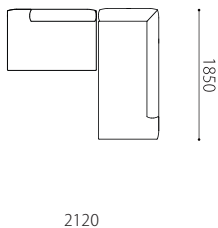

Size pattern

220両肘

W2200 D920 H650 SH400

190両肘

W1900 D920 H650 SH400

185片肘

W1850 D920 H650 SH400

160片肘

W920 D920 H400

62オットマン

W920 D620 H400

Combination pattern

120右ベンチ+185左カウチ

185左片肘+160左片肘

220両肘+120AL

190両肘+62オットマン

160右片肘+62オットマン

160左片肘+120AL+
92オットマン+120右ベンチ