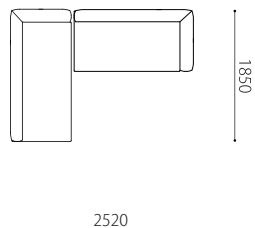

Size pattern

220両肘

W2200 D920 H650 SH400

190両肘

W1900 D920 H650 SH400

185片肘

W1850 D920 H650 SH400

160片肘

W920 D920 H400

62オットマン

W920 D620 H400

Combination pattern

120右ベンチ+185左カウチ

185左片肘+160左片肘

220両肘+120AL

190両肘+62オットマン

160右片肘+62オットマン

160左片肘+120AL+
92オットマン+120右ベンチ