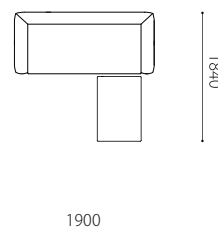

Size pattern

220両肘

W2200 D920 H650 SH400

190両肘

W1900 D920 H650 SH400

185片肘

W1850 D920 H650 SH400

160片肘

W920 D920 H400

62オットマン

W920 D620 H400

Combination pattern

120右ベンチ+185左カウチ

185左片肘+160左片肘

220両肘+120AL

190両肘+62オットマン

160右片肘+62オットマン

160左片肘+120AL+
92オットマン+120右ベンチ