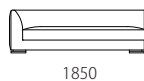

	rank5	rank4	rank3	rank2	rank1	
布価格	220両肘	445,500	411,400	377,300	343,200	310,200
	190両肘	405,900	376,200	346,500	316,800	287,100
	185片肘	378,400	352,000	325,600	298,100	271,700
	160片肘	337,700	313,500	290,400	266,200	243,100
	185カウチ	369,600	343,200	317,900	291,500	266,200
	120 A L	271,700	256,300	240,900	225,500	209,000
	120ベンチ	269,500	251,900	235,400	218,900	201,300
	92オットマン	179,300	170,500	160,600	151,800	141,900
	62オットマン	158,400	149,600	139,700	130,900	121,000

替えカバー 価格	220両肘	213,400	179,300	145,200	111,100	78,100
	190両肘	195,800	166,100	136,400	106,700	77,000
	185片肘	179,300	152,900	126,500	99,000	72,600
	160片肘	160,600	136,400	113,300	89,100	66,000
	185カウチ	173,800	147,400	122,100	95,700	70,400
	120 A L	117,700	102,300	86,900	71,500	55,000
	120ベンチ	125,400	107,800	91,300	74,800	57,200
	92オットマン	70,400	61,600	51,700	42,900	33,000
	62オットマン	68,200	59,400	49,500	40,700	30,800

Size pattern

220両肘

W2200 D920 H650 SH400

190両肘

W1900 D920 H650 SH400

185片肘

W1850 D920 H650 SH400

160片肘