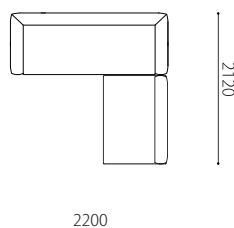

Size pattern

220両肘

W2200 D920 H650 SH400

190両肘

W1900 D920 H650 SH400

185片肘

W1850 D920 H650 SH400

160片肘

W920 D920 H400

62オットマン

W920 D620 H400

Combination pattern

120右ベンチ+185左カウチ

185左片肘+160左片肘

220両肘+120AL

190両肘+62オットマン

160右片肘+62オットマン

160左片肘+120AL+
92オットマン+120右ベンチ