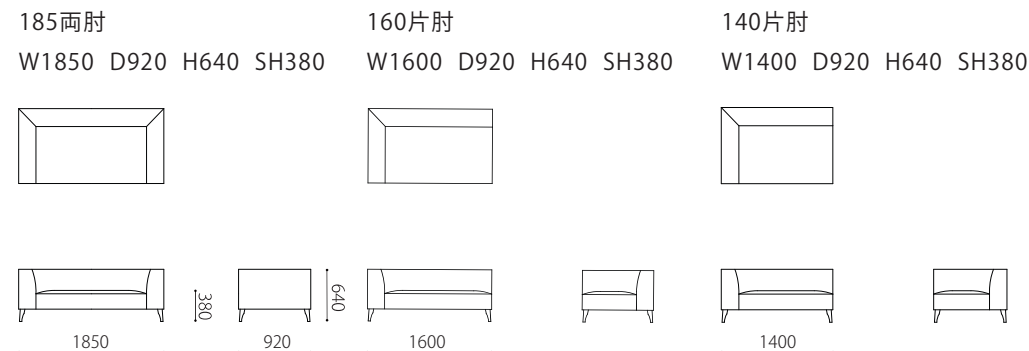

本体 : 無垢材、合板、Sパネ、ウレタンフォーム
 脚 : 無垢材 オイル仕上げ
 ウォールナット材またはオーク材
 革 : 張り込み仕様

※クッションは別売りです。▶P38

布：カバーリング 脚：取り外し〇 脚：WN / OAK 税込10%

	WL / WT	KW / ヌメ	MO / KZ	MS	
革価格	185両肘	649,000	558,800	495,000	409,200
	160片肘	541,200	468,600	418,000	349,800
	140片肘	519,200	448,800	396,000	327,800
	185カウチ	624,800	539,000	475,200	393,800
	120ベンチ	422,400	367,400	327,800	275,000
	62オットマン	246,400	217,800	198,000	171,600

	rank5	rank4	rank3	rank2	rank1	
布価格	185両肘	349,800	327,800	305,800	284,900	262,900
	160片肘	299,200	282,700	265,100	248,600	232,100
	140片肘	273,900	258,500	243,100	227,700	212,300
	185カウチ	330,000	310,200	290,400	270,600	251,900
	120ベンチ	227,700	215,600	204,600	192,500	181,500
	62オットマン	151,800	145,200	138,600	132,000	125,400

Size pattern

Combination pattern