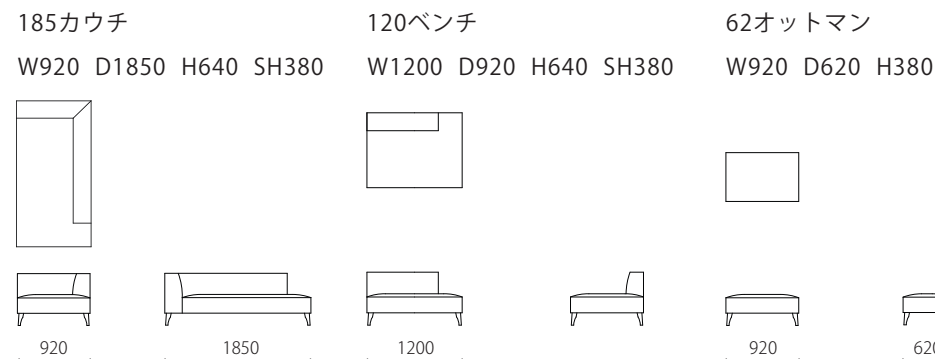

本体 : 無垢材、合板、Sパネ、ウレタンフォーム
 脚 : 無垢材 オイル仕上げ
 ウォールナット材またはオーク材
 革 : 張り込み仕様

※クッションは別売りです。▶P38

布：カバーリング 脚：取り外し〇 脚：WN / OAK 税込10%

	WL / WT	KW / ヌメ	MO / KZ	MS	
革価格	185両肘	649,000	558,800	495,000	409,200
	160片肘	541,200	468,600	418,000	349,800
	140片肘	519,200	448,800	396,000	327,800
	185カウチ	624,800	539,000	475,200	393,800
	120ベンチ	422,400	367,400	327,800	275,000
	62オットマン	246,400	217,800	198,000	171,600

	rank5	rank4	rank3	rank2	rank1	
布価格	185両肘	349,800	327,800	305,800	284,900	262,900
	160片肘	299,200	282,700	265,100	248,600	232,100
	140片肘	273,900	258,500	243,100	227,700	212,300
	185カウチ	330,000	310,200	290,400	270,600	251,900
	120ベンチ	227,700	215,600	204,600	192,500	181,500
	62オットマン	151,800	145,200	138,600	132,000	125,400

Size pattern

Combination pattern